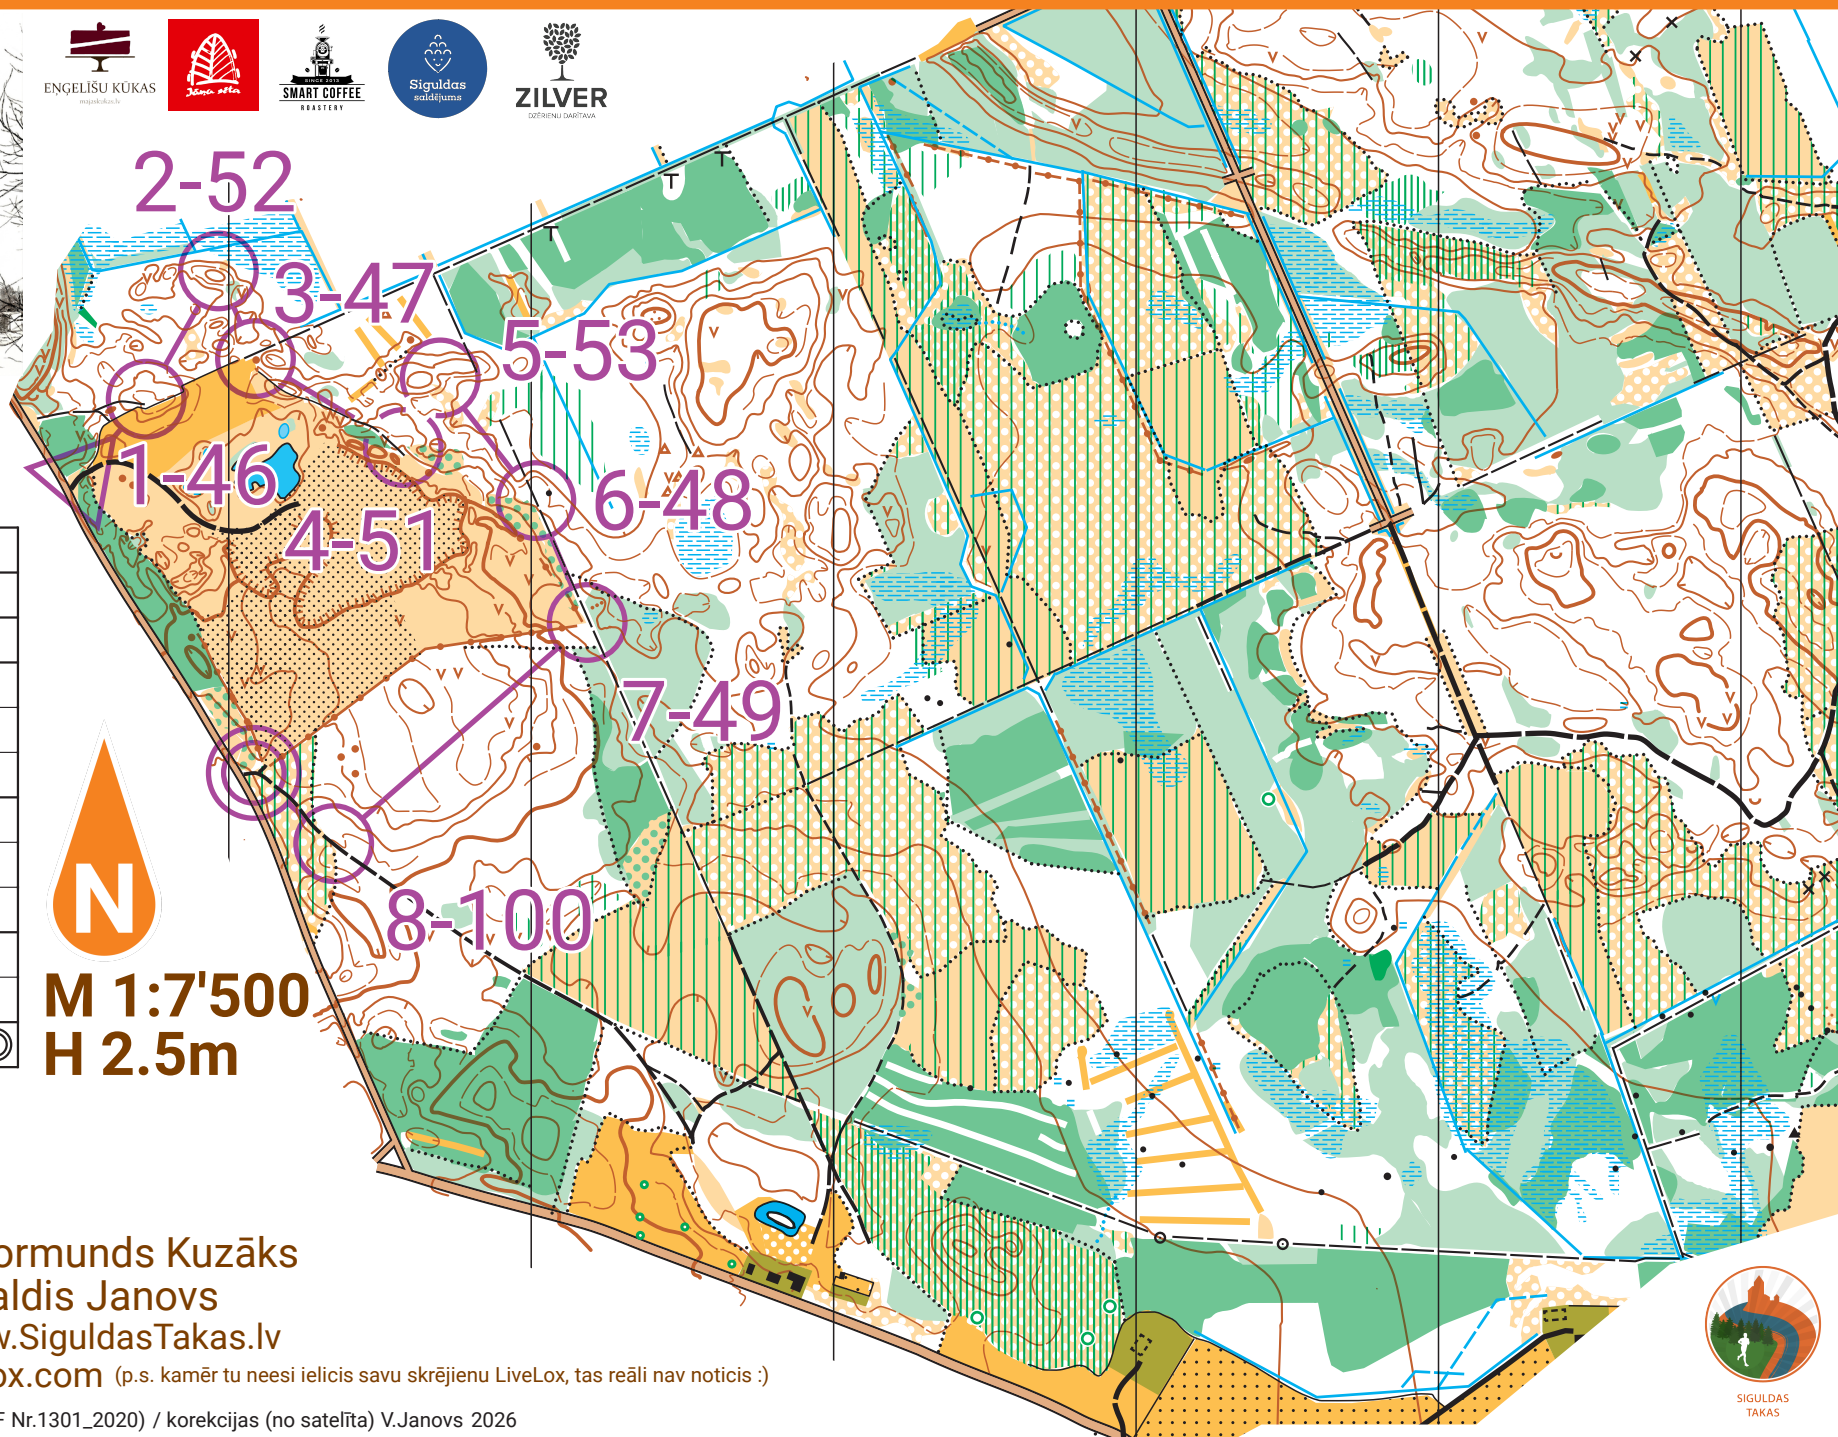

Allažmuižas Zviedru baznīcas drūpas

S! SIGULDA
AIZRAUJ

Kompass 2.k - Allažmuiža

S12	V12	1.3 km	
1	46	○	Ħ
2	52	○	○
3	47	●	Ħ
4	51	∩	
5	53	∩	∩
6	48	⊖	∩
7	49	↙	∩
8	100	⊖	∩

○ 110 m ⊙

M 1:7'500
H 2.5m

Organizē: Normunds Kuzāks
Valdis Janovs

Rezultāti: www.SiguldasTakas.lv

GPS ceļi: livelox.com (p.s. kamēr tu neesi ielicis savu skrējieni LiveLox, tas reāli nav noticis :)

SIGULDAS
TAKAS