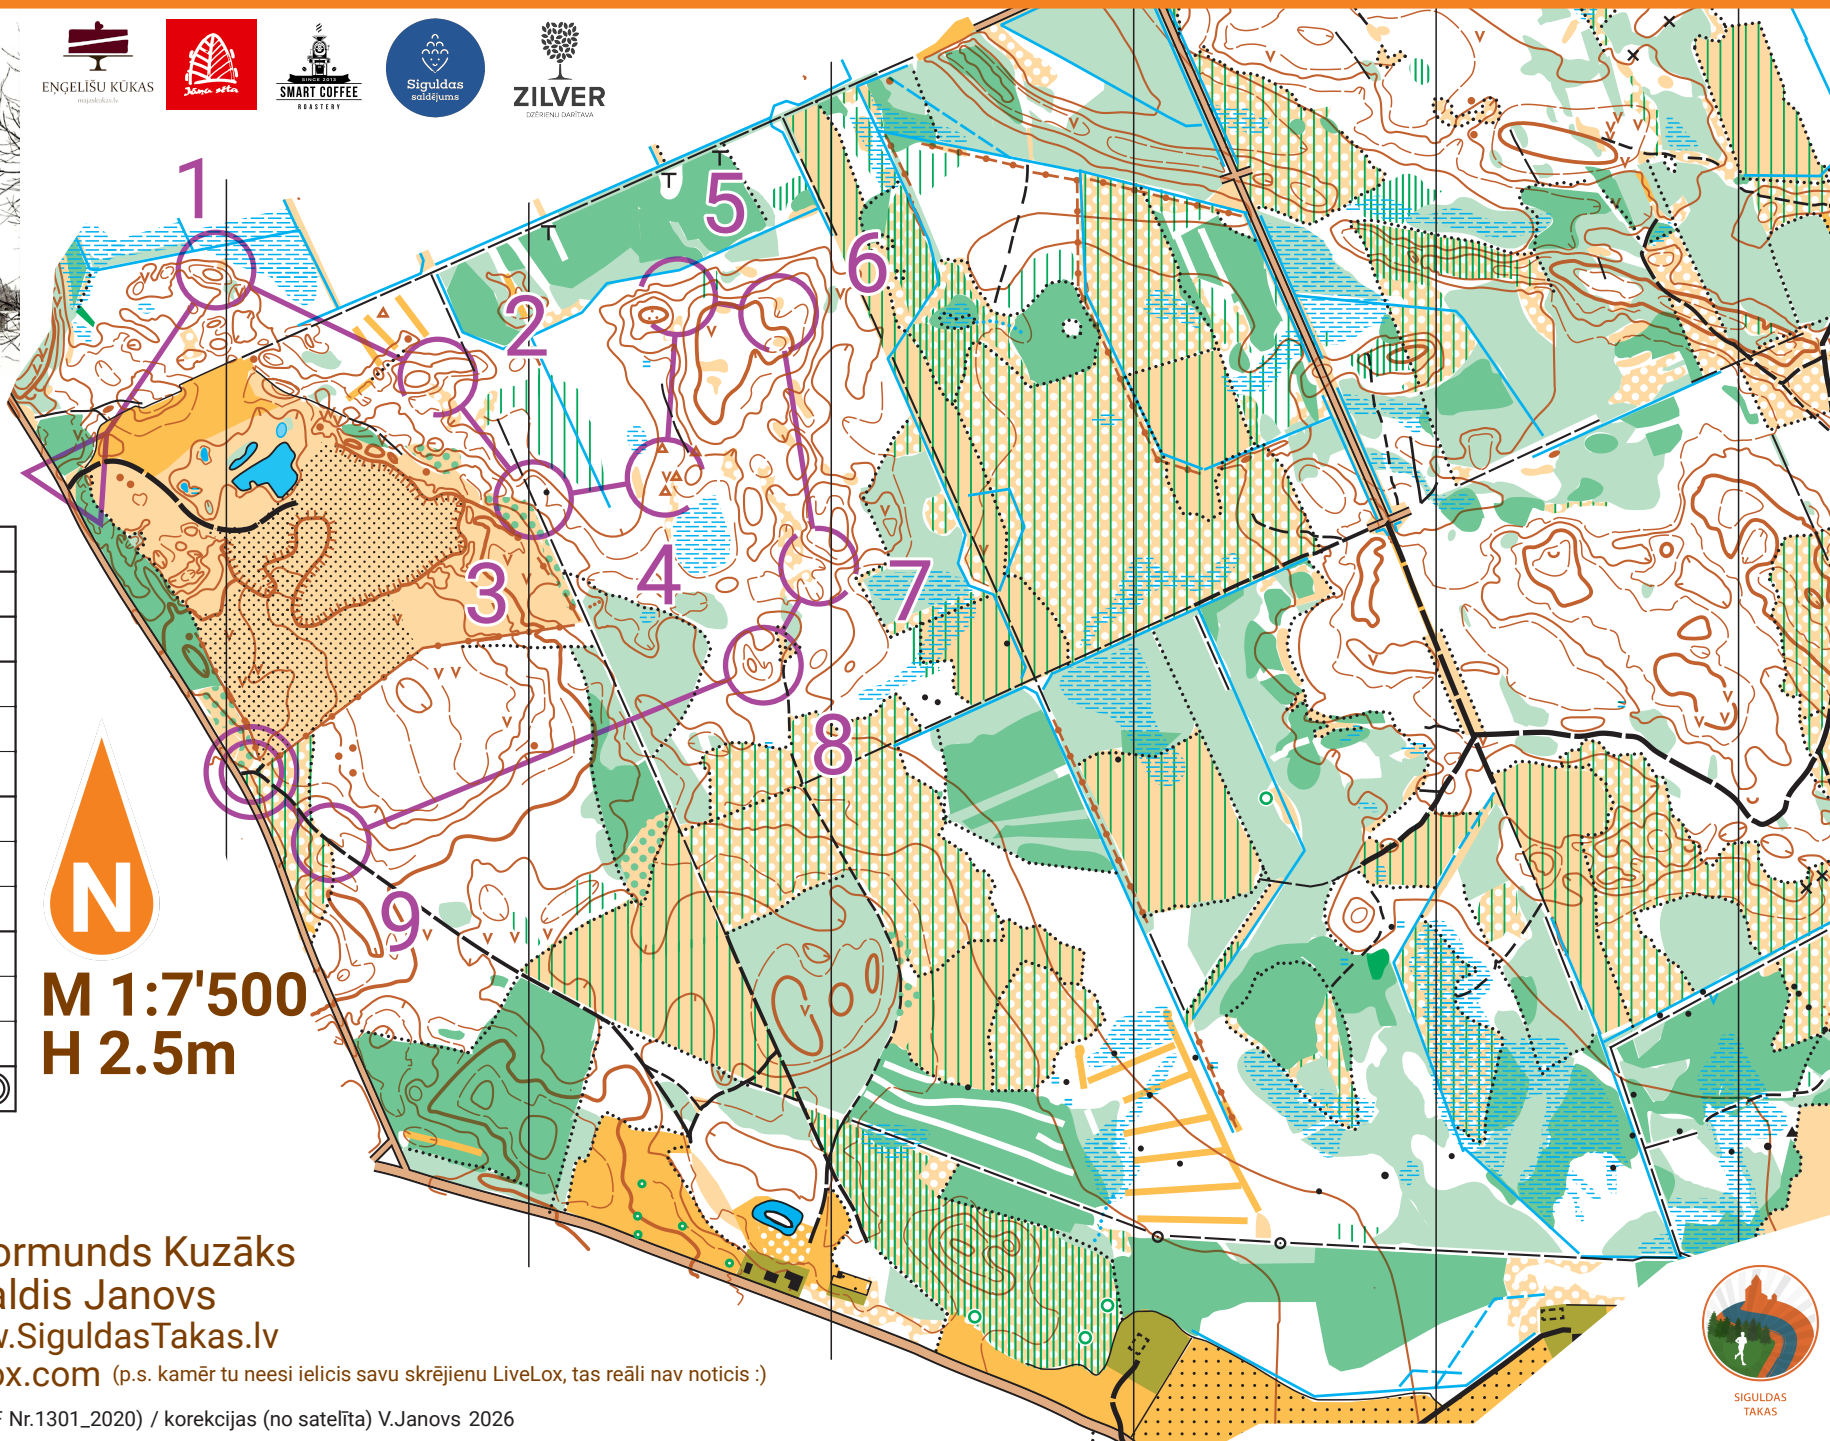

S! SIGULDA AIZRAUJ

Kompass 2.k - Allažmuiža

S14 V14 OPEN 2.0 km

▷			
1	52	○	○
2	53	∩	∩
3	48	⊙	⊙
4	34	∨	∨
5	35	∩	∩
6	36	∩	∩
7	33	↑	∩
8	45	∩	∩
9	100	⊙	⊙

110 m

M 1:7'500
H 2.5m

Organizē: Normunds Kuzāks
Valdis Janovs

Rezultāti: www.SiguldasTakas.lv

GPS ceļi: livelox.com (p.s. kamēr tu neesi ielicis savu skrējieni LiveLox, tas reāli nav noticis :)