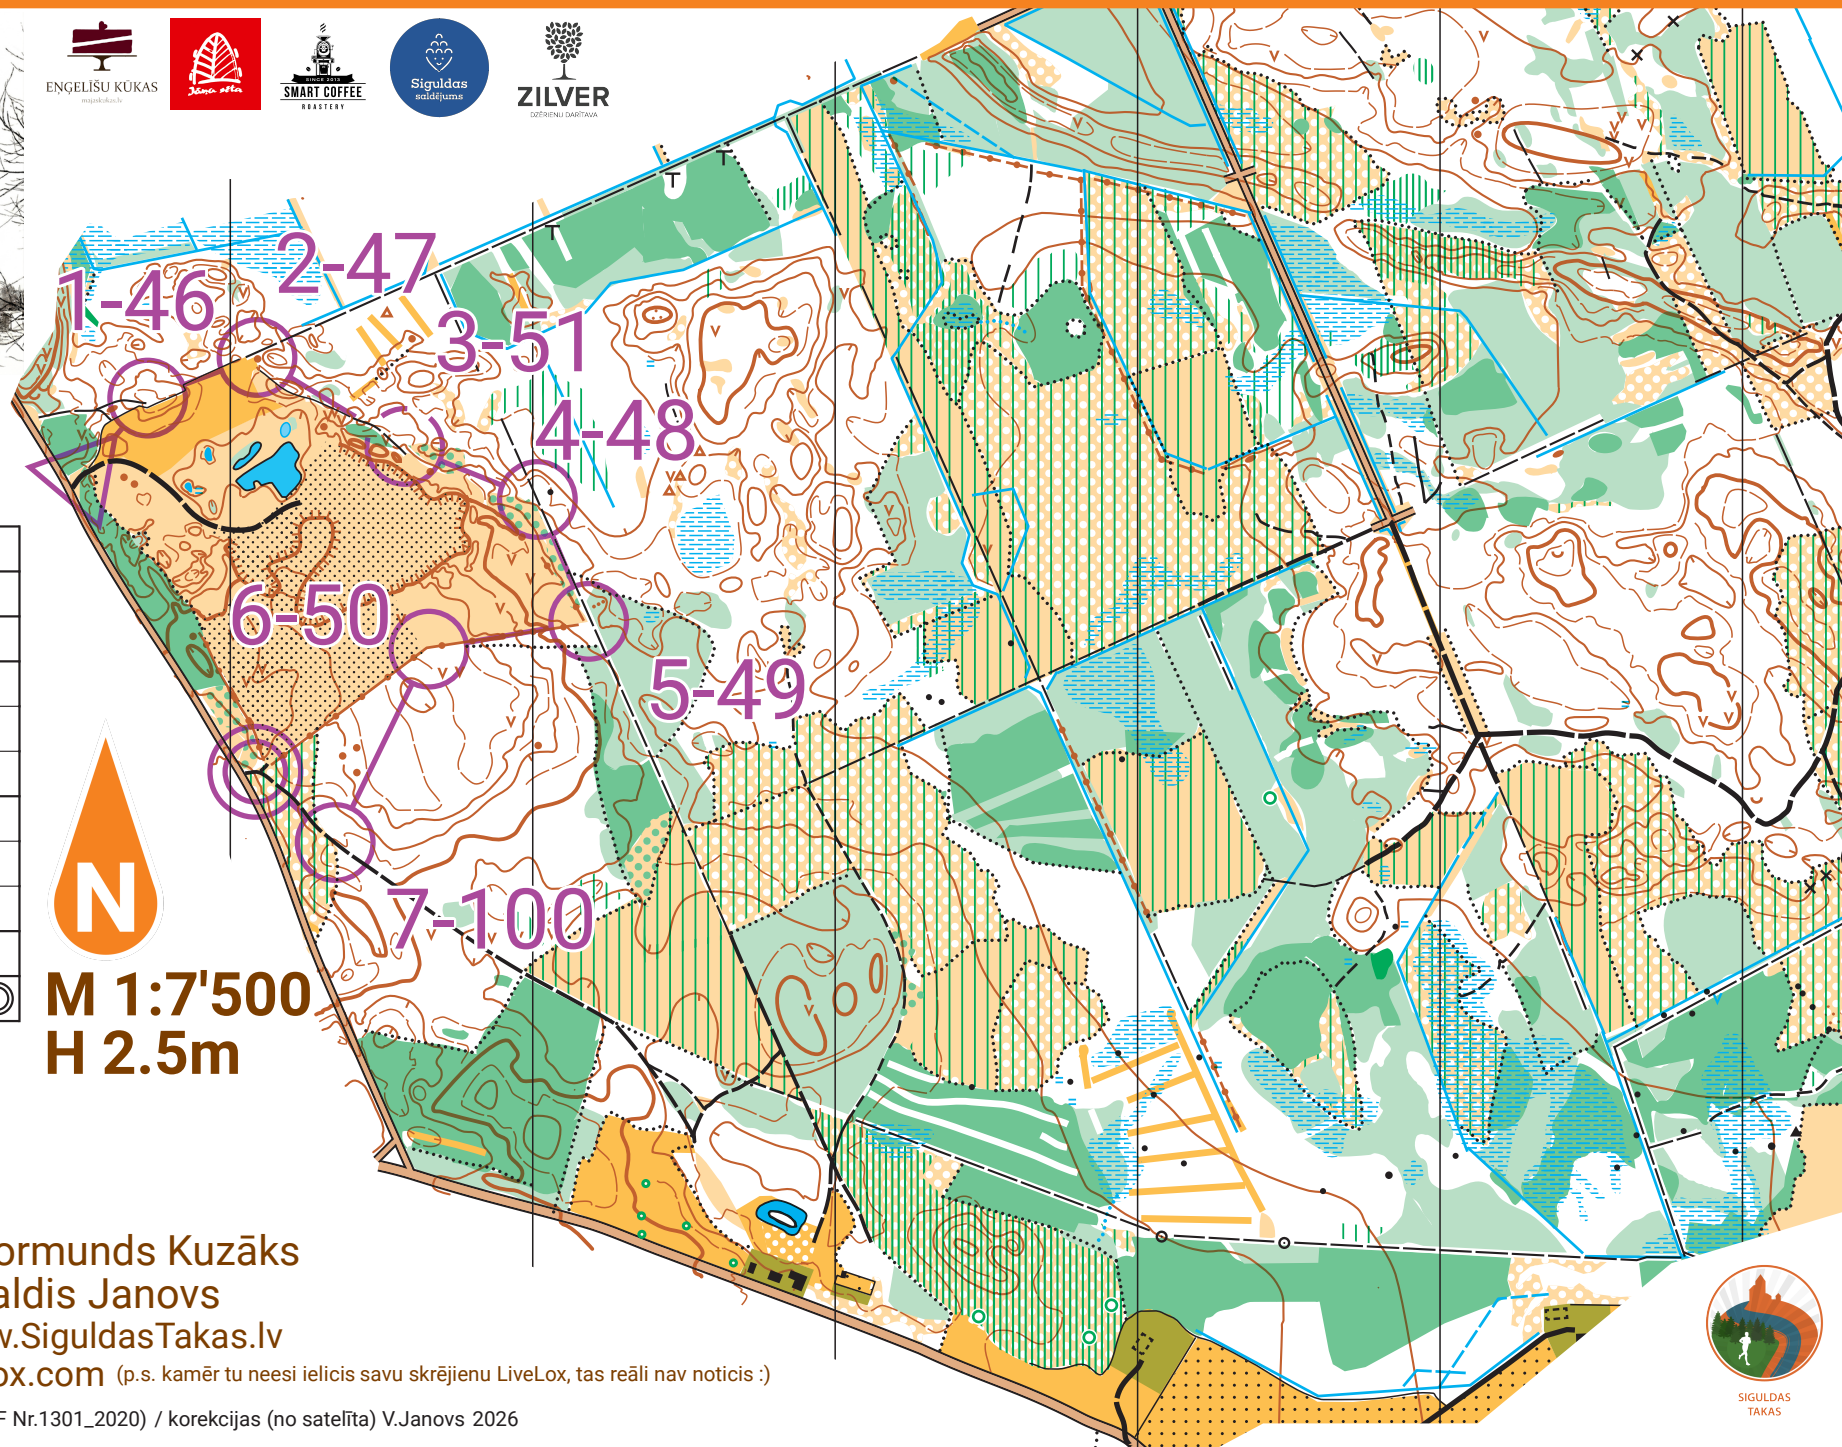

**S!** SIGULDA AIZRAUJ

**Kompass 2.k - Allažmuiža**

S8	V8	S10	V10	1.1 km	
1	46	○			ņ
2	47	●			ņ
3	51	∩			
4	48	⊙			┘
5	49	↶			┘
6	50	↶			┘
7	100	⊙			┘

110 m

**M 1:7'500**  
**H 2.5m**

Organizē: Normunds Kuzāks  
Valdis Janovs

Rezultāti: [www.SiguldasTakas.lv](http://www.SiguldasTakas.lv)

GPS ceļi: [livelox.com](http://livelox.com) (p.s. kamēr tu neesi ielicis savu skrējieni LiveLox, tas reāli nav noticis :)

SIGULDAS TAKAS