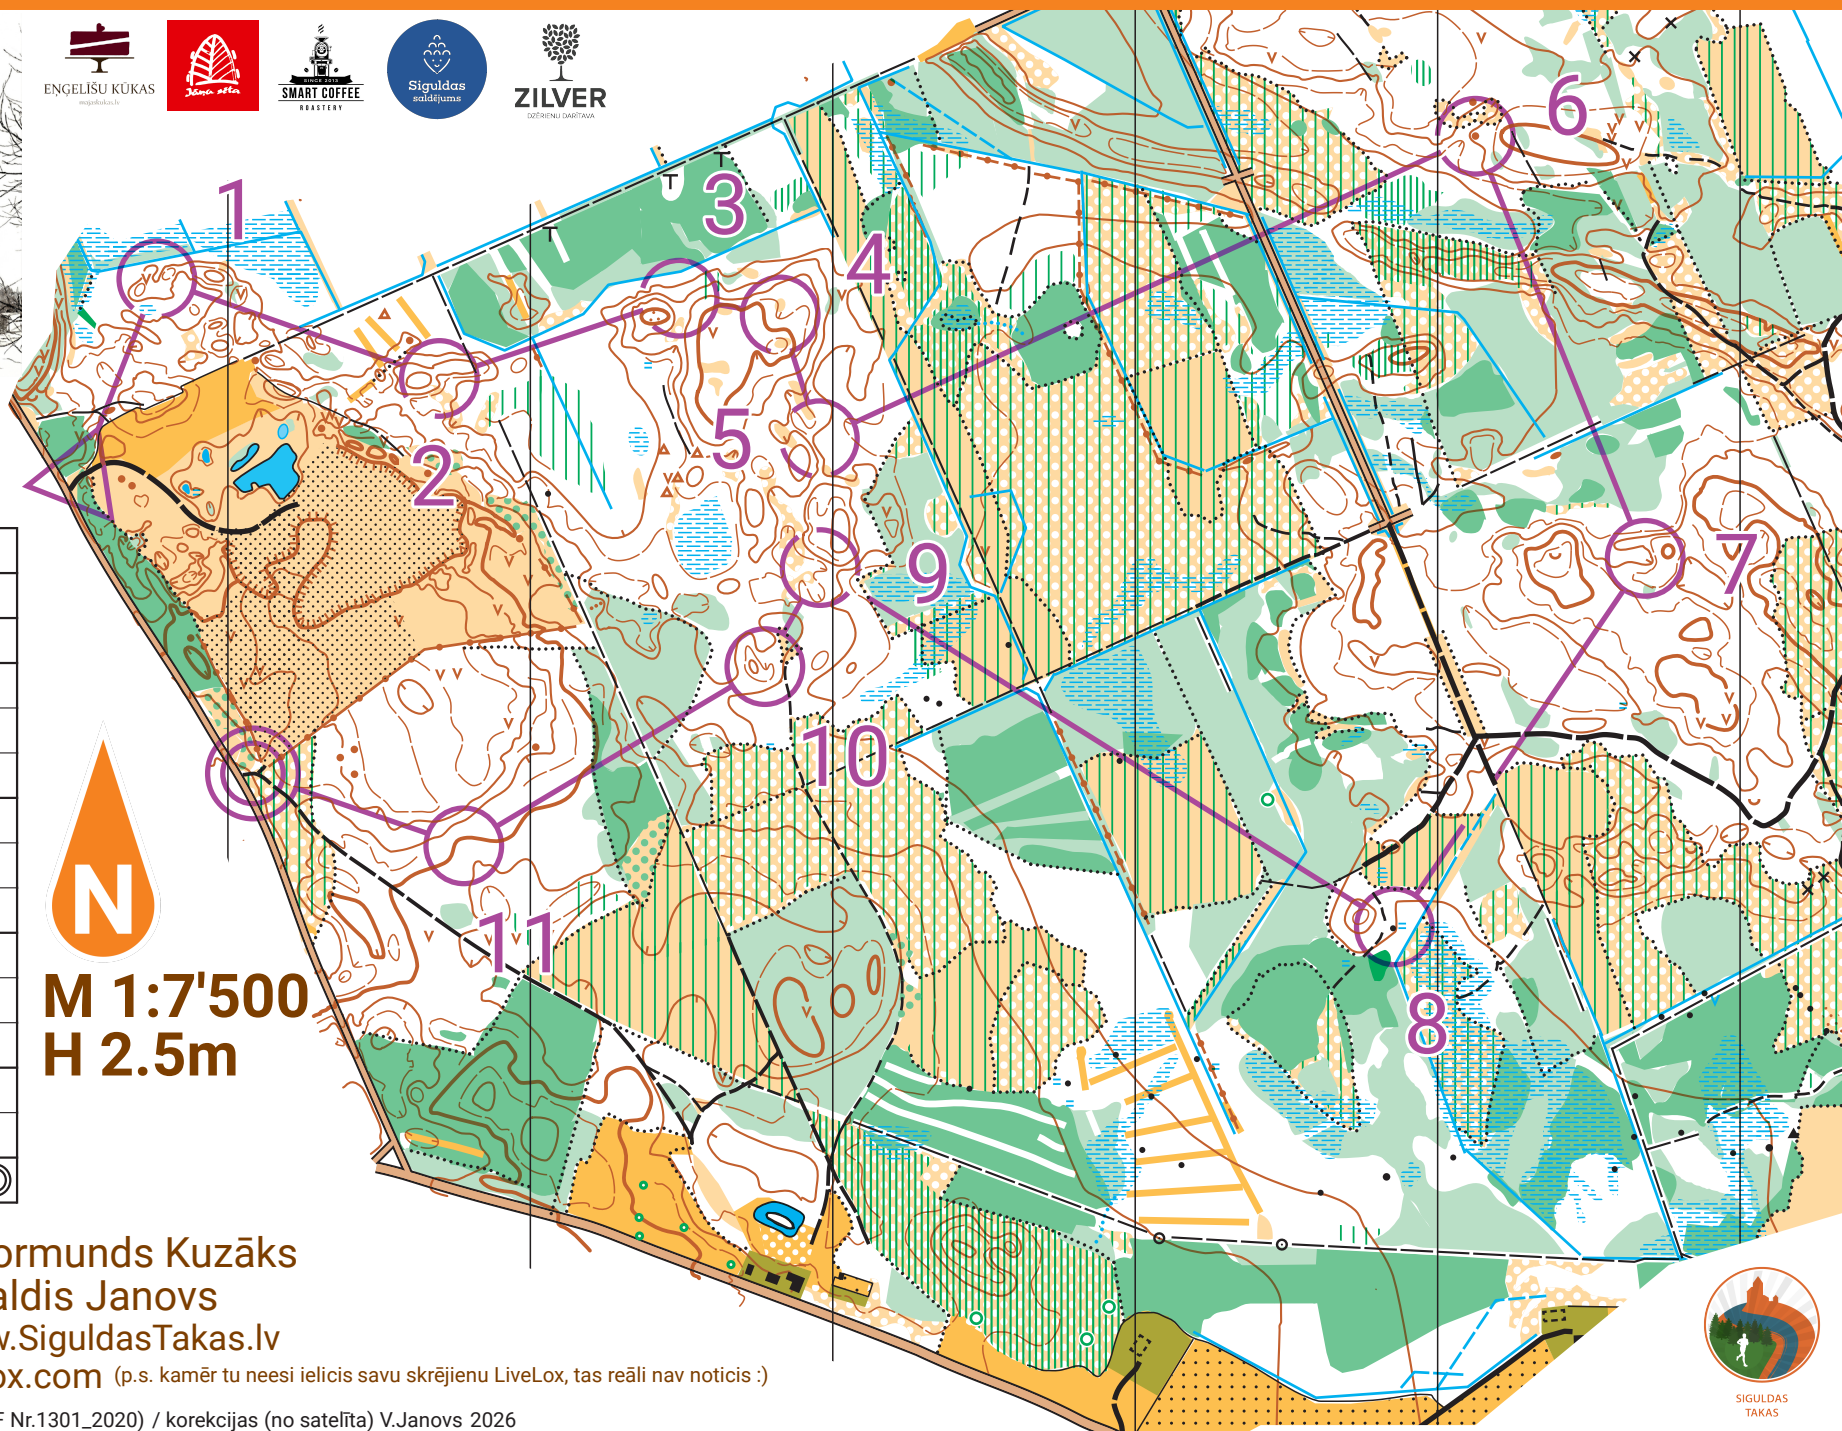

Allažmuižas Zviedru baznīcas drupas

S! **SIGULDA AIZRAUJ**

Kompass 2.k - Allažmuiža

Senioru	4.0 km		
1 31	∩		
2 53	∩		
3 35	∩		
4 36	∩		
5 32	∩		
6 37	•		○
7 44	∩		
8 42	▲		
9 33	↑ ∩		
10 45	∩		
11 57	∩		

220 m

M 1:7'500
H 2.5m

Organizē: Normunds Kuzāks
Valdis Janovs

Rezultāti: www.SiguldasTakas.lv

GPS ceļi: livelox.com (p.s. kamēr tu neesi ielicis savu skrējieni LiveLox, tas reāli nav noticis :)

SIGULDAS TAKAS