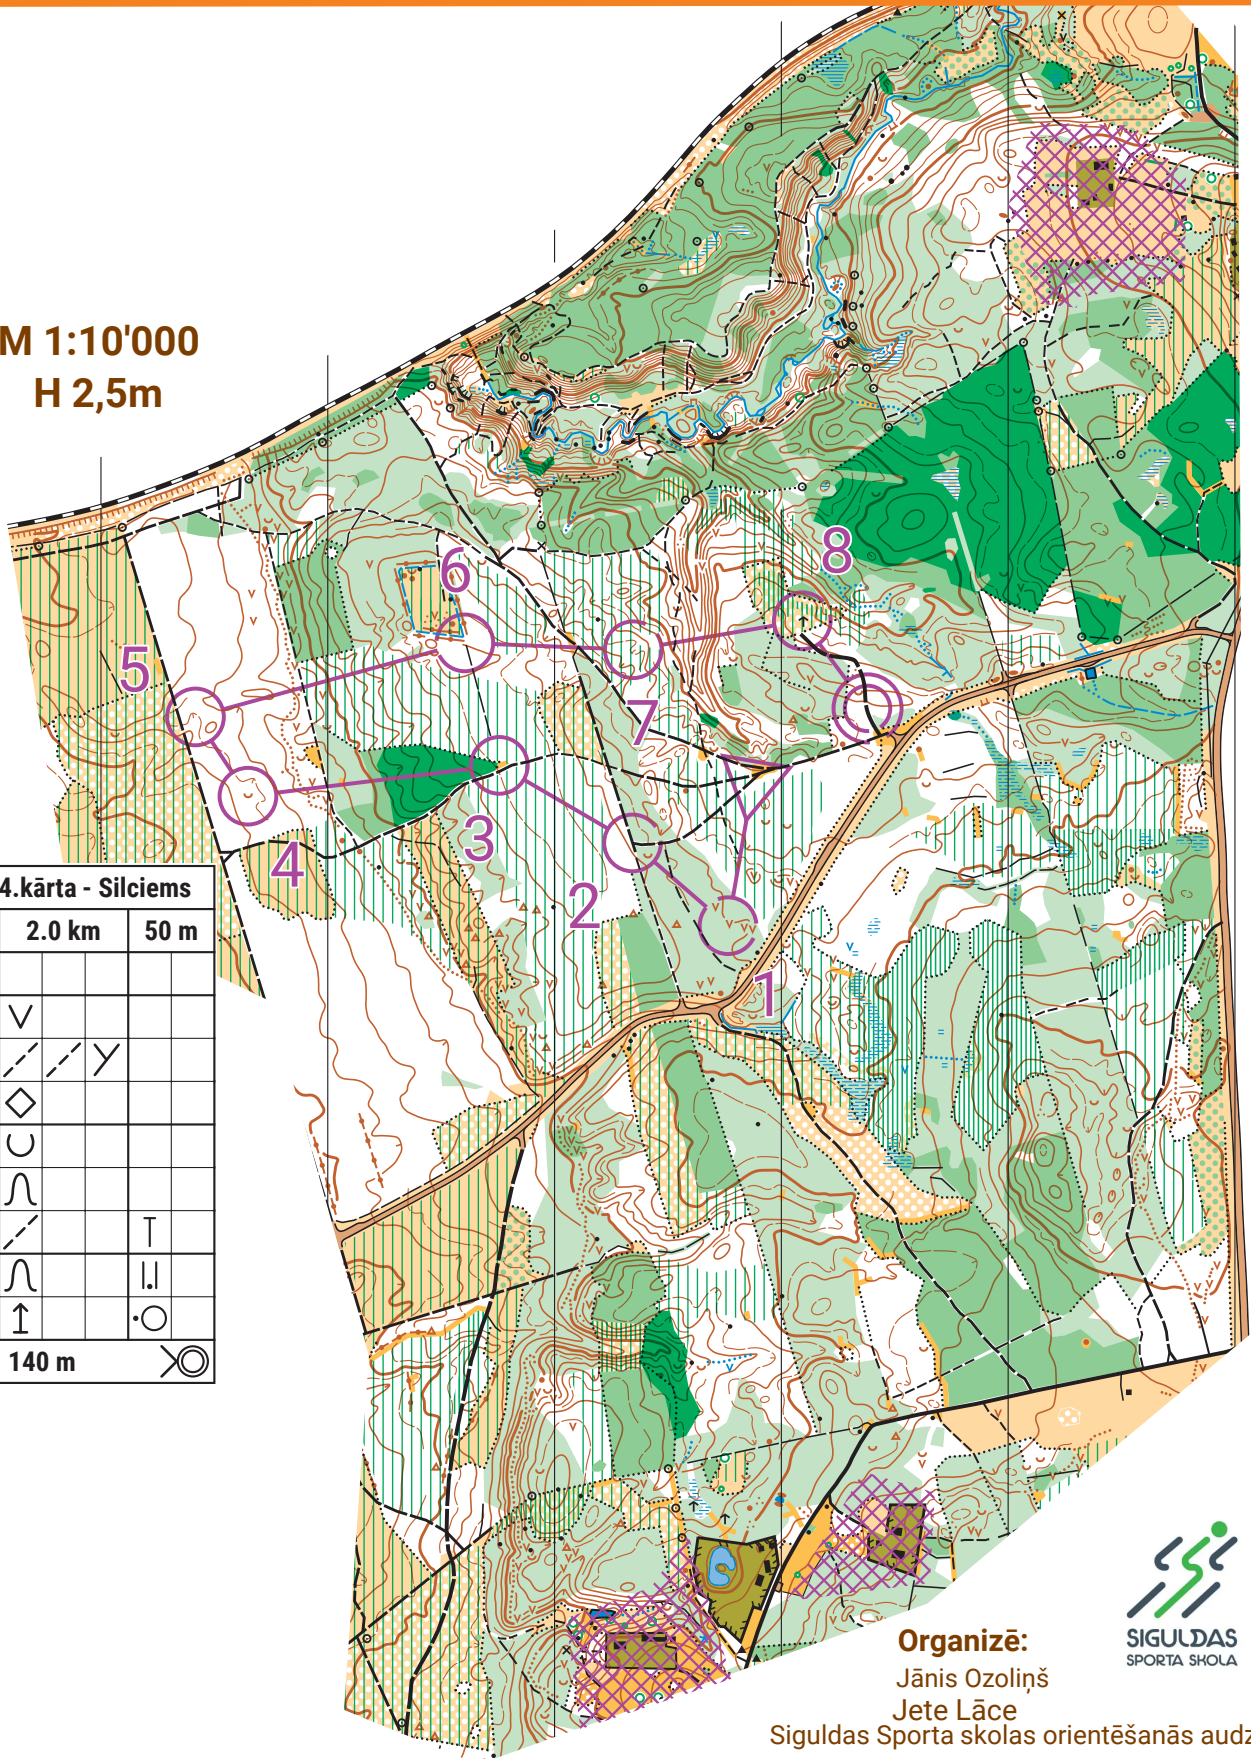

SIGULDAS
TAKAS

M 1:10'000

H 2,5m

Kompass 4.kārta - Silciems

	SV12	2.0 km	50 m
1	57	∇	
2	35	∕ ∕ Y	
3	34	◇	
4	50	∪	
5	49	∩	
6	33	∕	∩
7	52	∩	∩
8	100	↑	•○

140 m

Organizē:
 Jānis Ozoliņš
 Jete Lāce
 Siguldas Sporta skolas orientēšanās audzēkņi

Rezultāti un GPS:
www.SiguldasTakas.lv
www.livelox.com