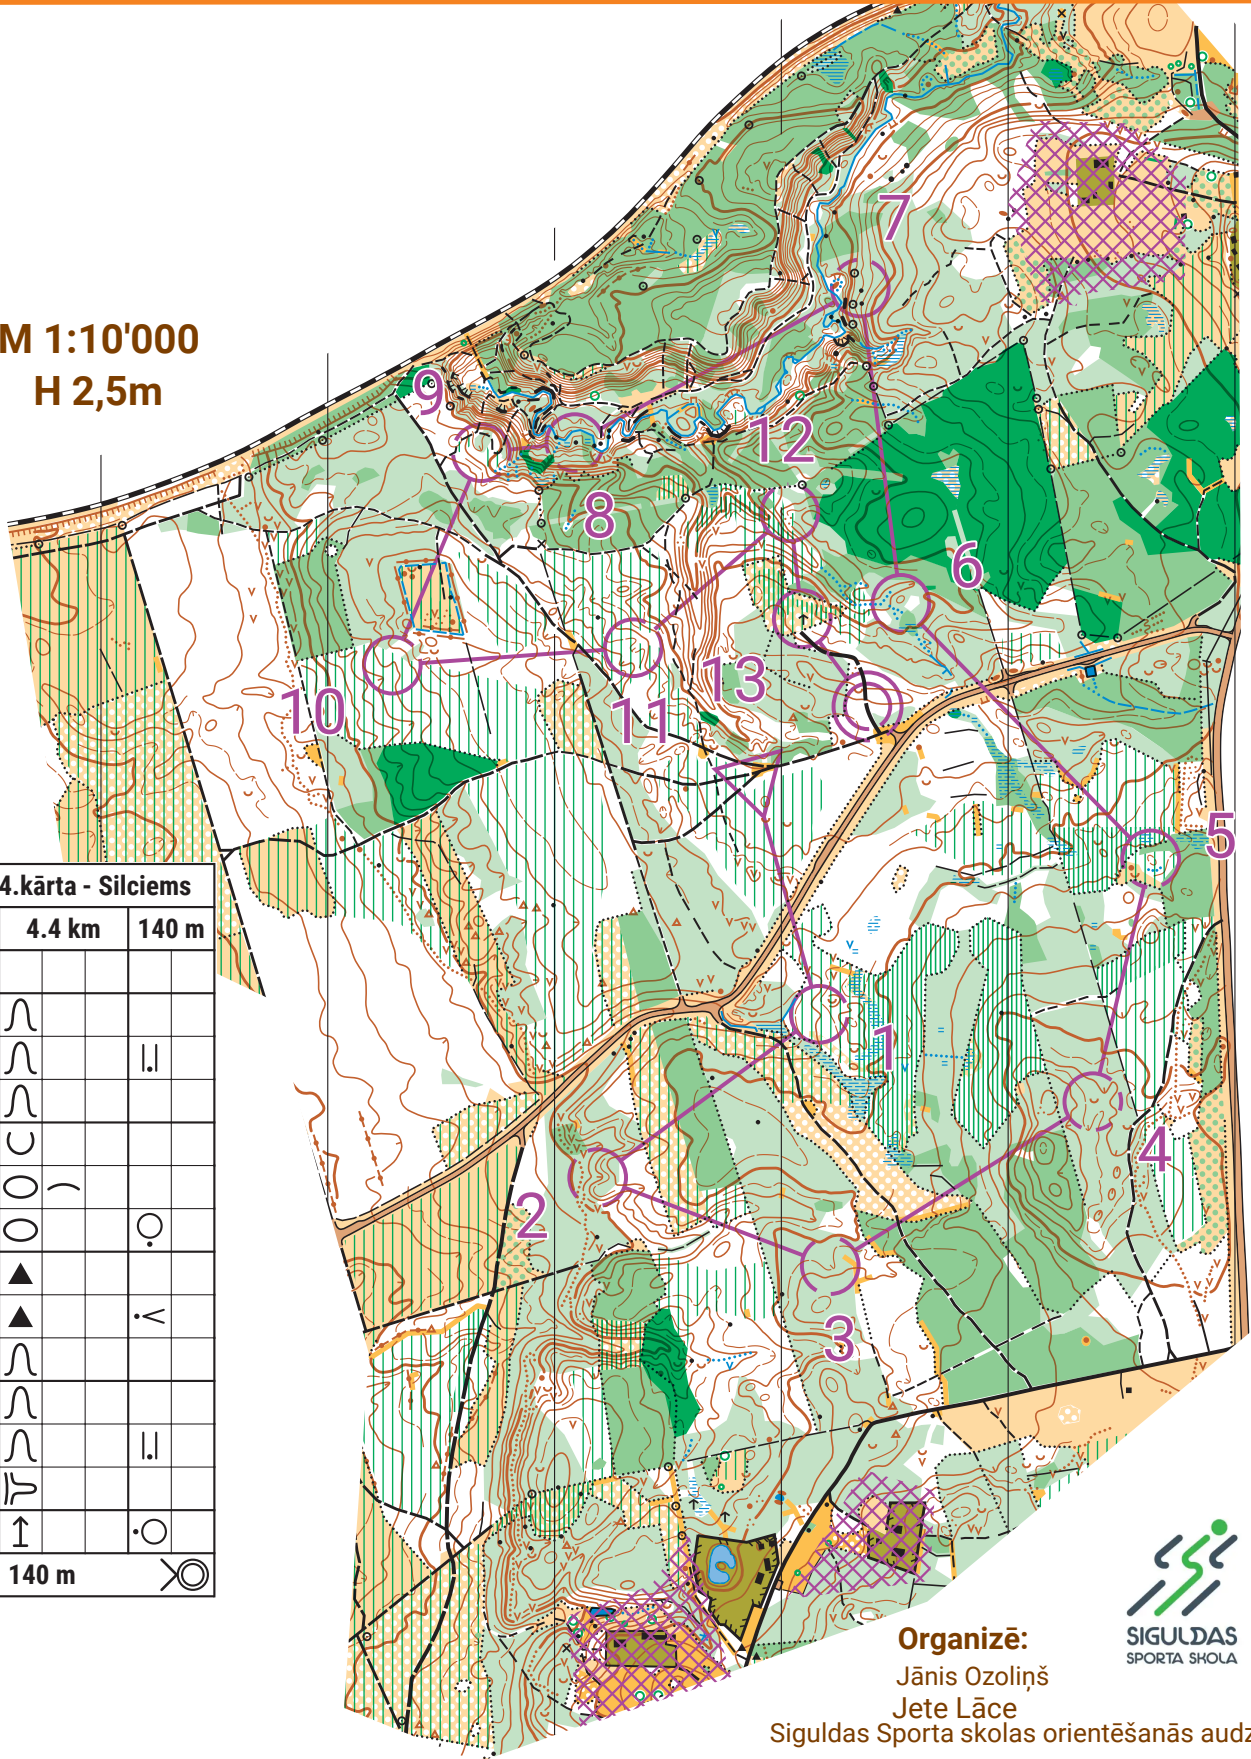

SIGULDAS  
TAKAS

M 1:10'000

H 2,5m

Kompass 4.kārta - Silciems				
SV16 S Vidēja	4.4 km	140 m		
▷				
1 56	∩			
2 36	∩		.	
3 40	∩			
4 41	∪			
5 42	○	⌒		
6 55	○		○	
7 43	▲			
8 47	▲		∨	
9 48	∩			
10 51	∩			
11 52	∩		.	
12 53	∩			
13 100	↑		○	
○	140 m	○		