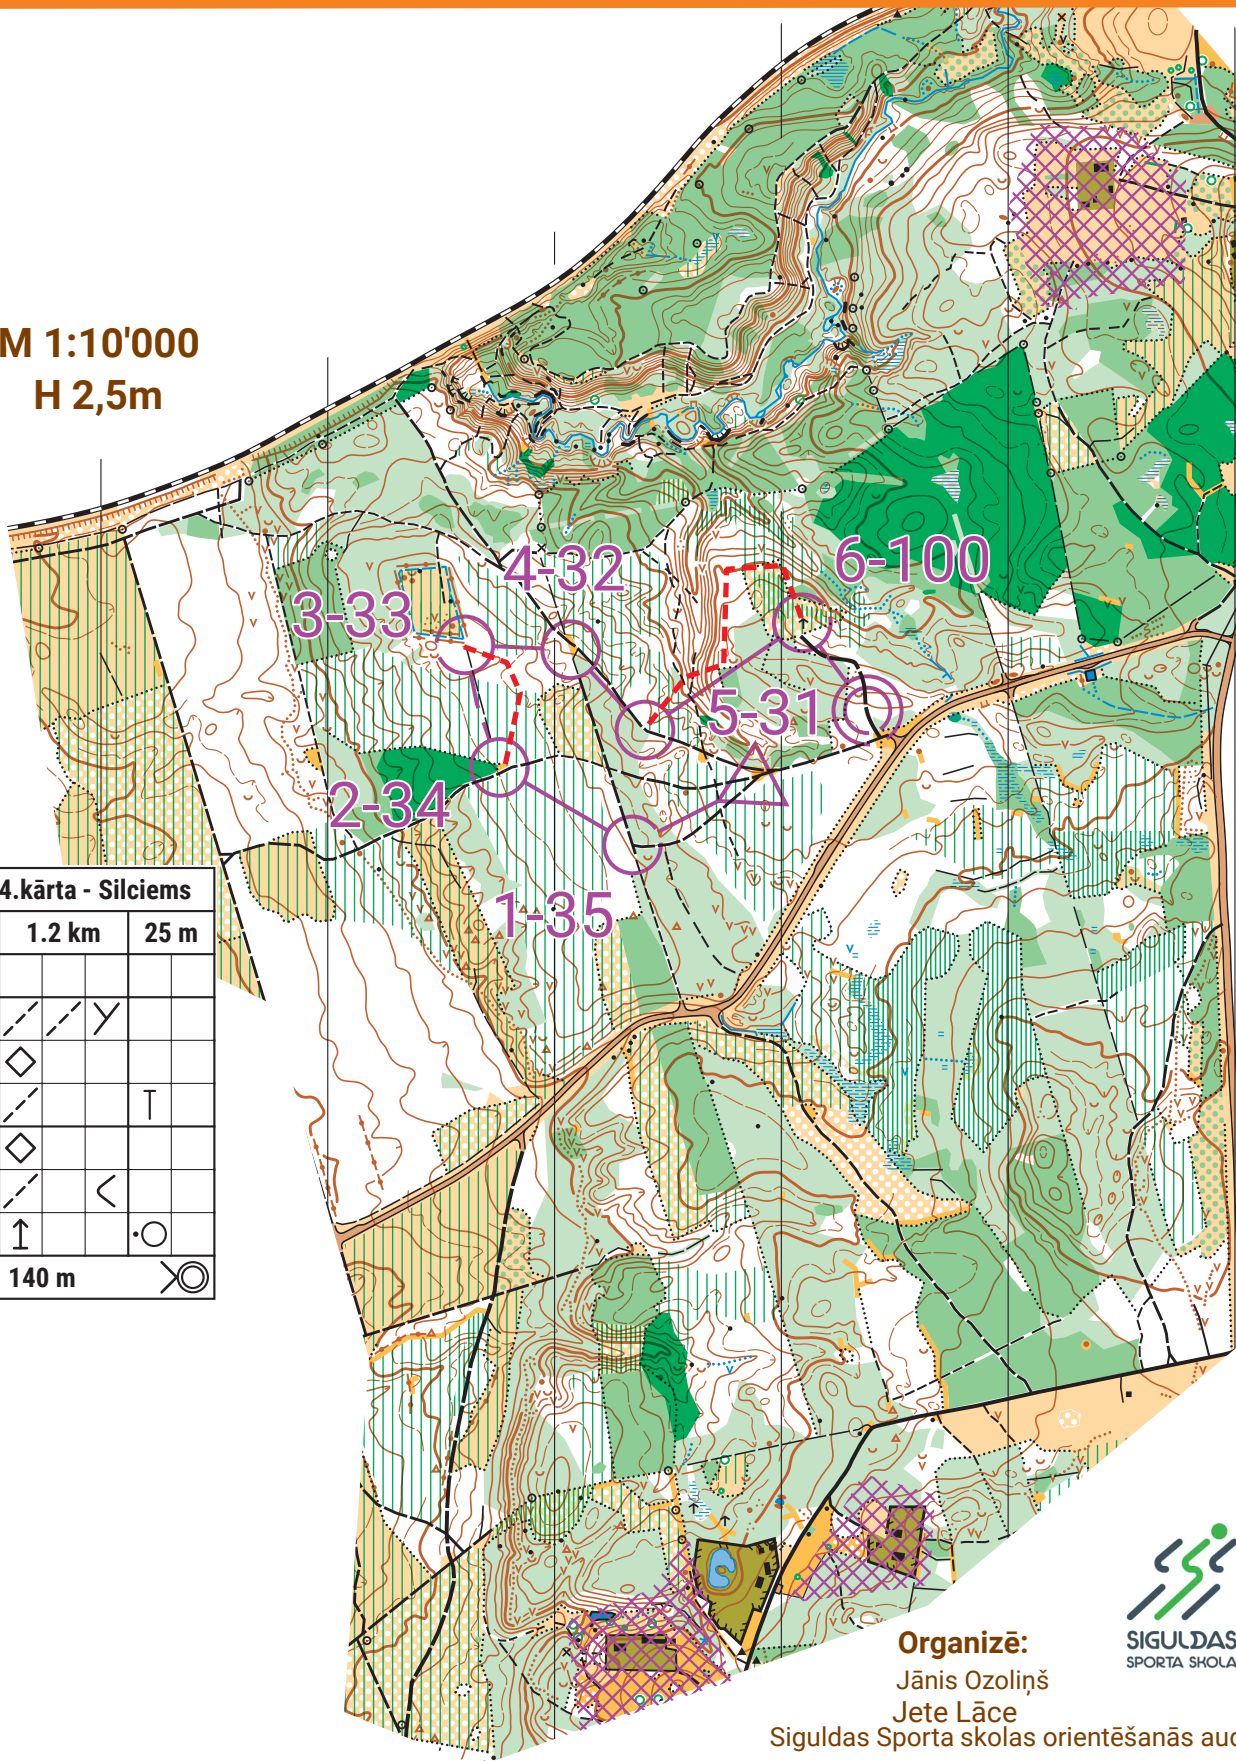

SIGULDAS
TAKAS

M 1:10'000
H 2,5m

Kompass 4.kārta - Silciems

SV8	SV10	1.2 km	25 m
1	35	∕ ∕	Y
2	34	◇	
3	33	∕ ∕	T
4	32	◇	
5	31	∕ ∕	<
6	100	↑	•○

140 m

Organizē:
Jānis Ozoliņš
Jete Lāce
Siguldas Sporta skolas orientēšanās audzēkņi

Rezultāti un GPS:
www.SiguldasTakas.lv
www.livelox.com