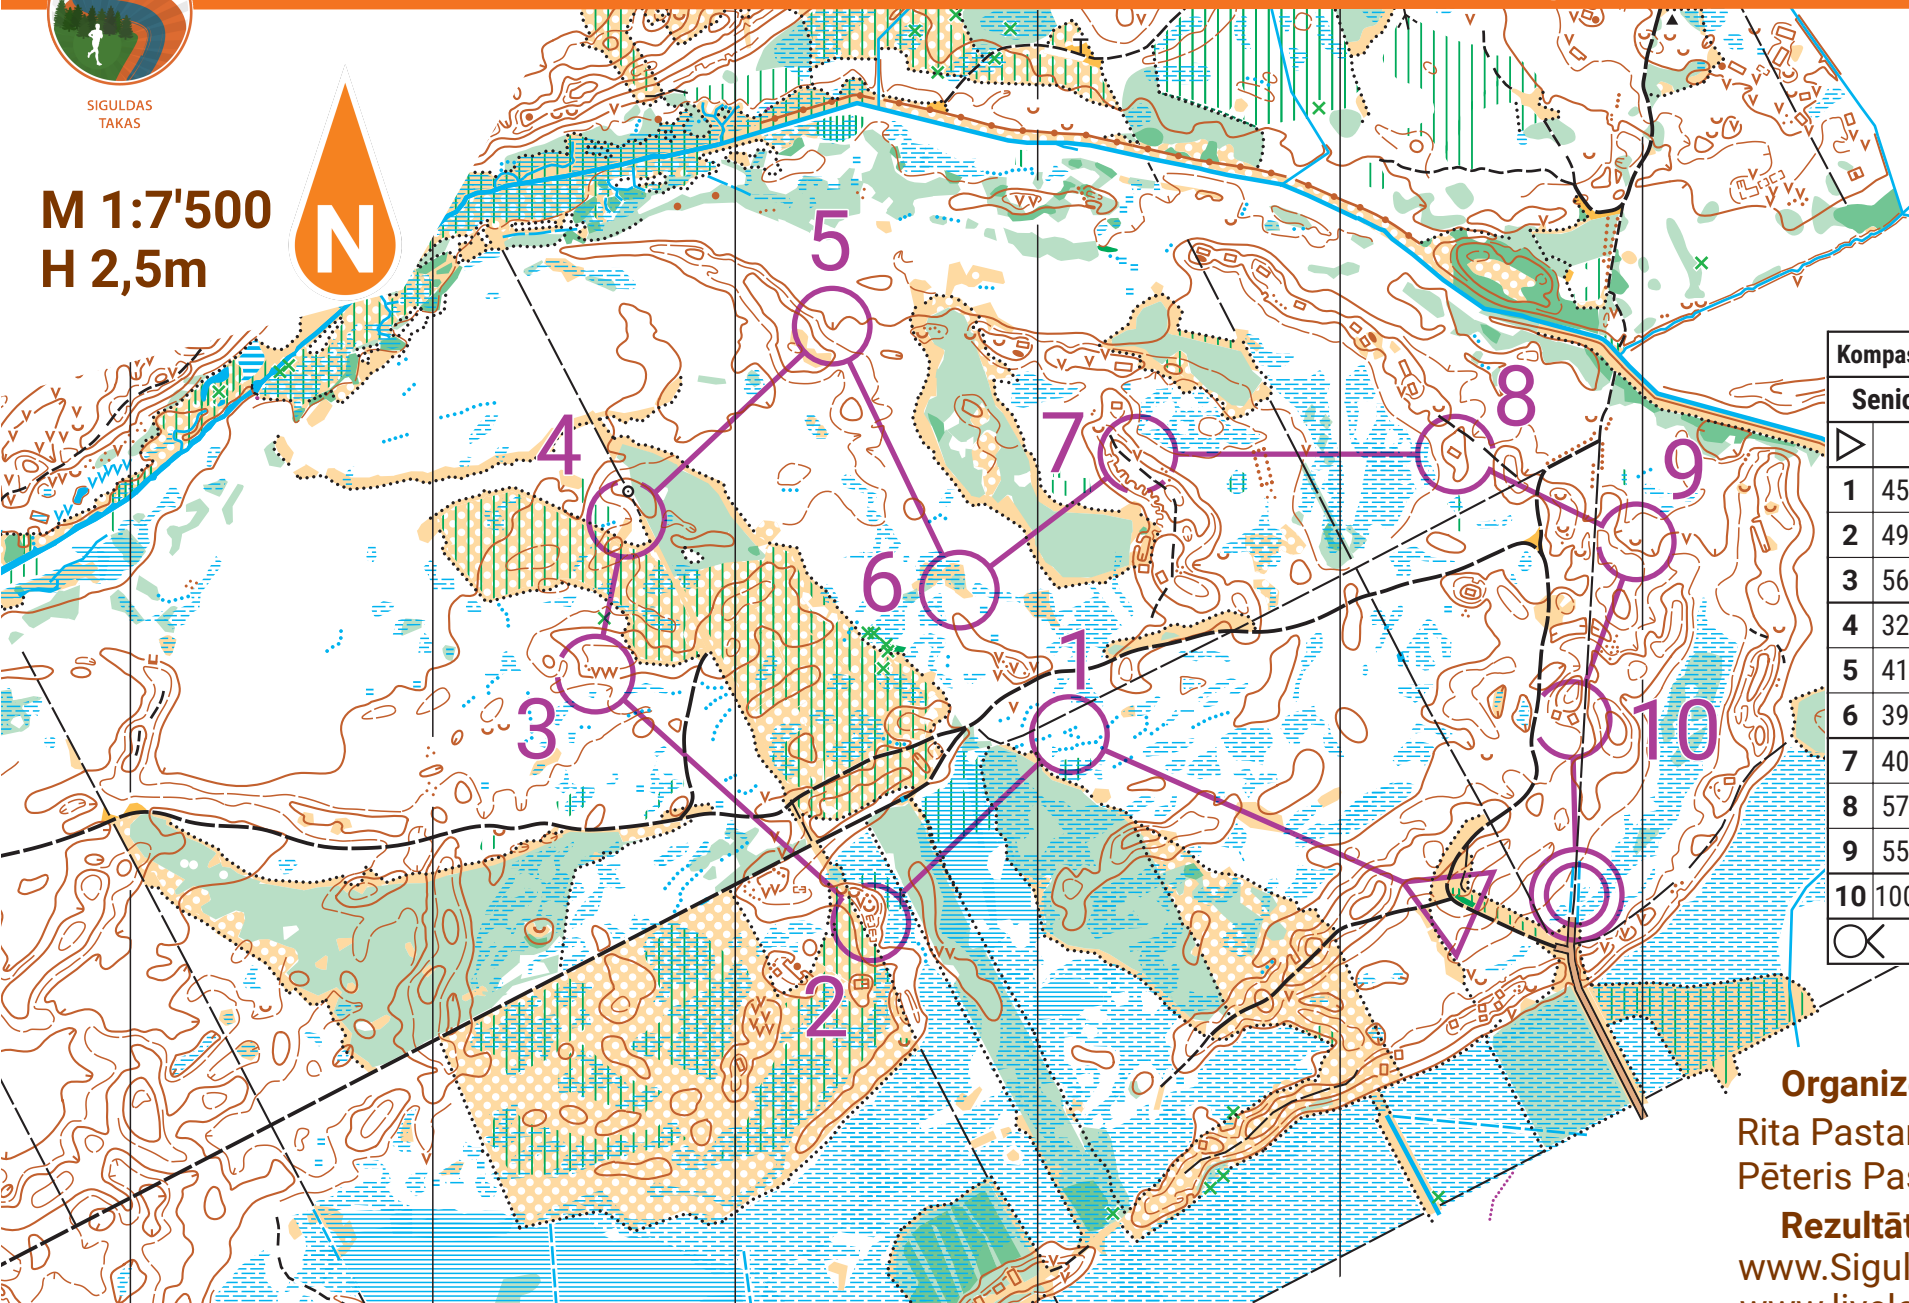

SIGULDAS
TAKAS

M 1:7'500
H 2,5m

Kompass 2026 - 3.k. - Straujupīte

Senioru		2,9 km			
▷					
1	45	⋯	<		
2	49	↑	⊖		
3	56	←	∨		
4	32	∩			
5	41	∩			
6	39	⊗		⊙	
7	40	∨			
8	57	∨			
9	55	∪			
10	100	→	∨		
		170 m			

Organizē:

Rita Pastare
Pēteris Pastars

Rezultāti un GPS:

www.SiguldasTakas.lv
www.livelox.lv

JAUNA KARTE

ENĢELIŠU KŪKAS
majaskukas.lv