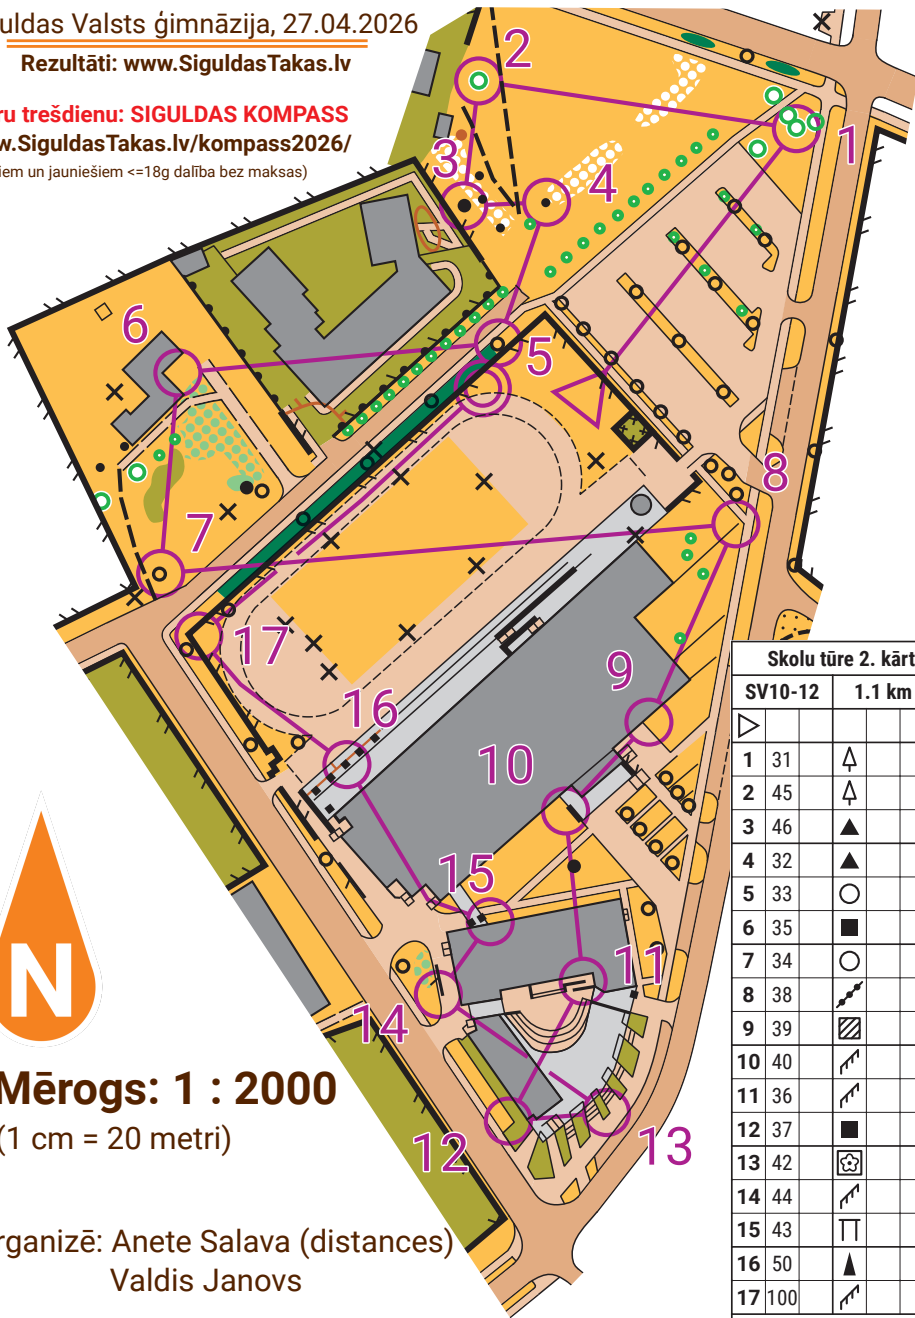

SIGULDAS
TAKAS

Siguldas skolu orientēšanās tūre 2026

LATVIJAS ORIENTĒŠANĀS FEDERĀCIJA

SIGULDA
AIZRAUJ

SIGULDAS
VALSTS ĢIMNĀZIJA

Siguldas Valsts ģimnāzija, 27.04.2026

Rezultāti: www.SiguldasTakas.lv

Katru trešdienu: **SIGULDAS KOMPASS**

www.SiguldasTakas.lv/kompass2026/

(bērniem un jauniešiem <=18g daļība bez maksas)

Mērogs: 1 : 2000

(1 cm = 20 metri)

Organizē: Anete Salava (distances)
Valdis Janovs

Kartes autors: Valdis Janovs (2026.gada aprīlis)

Skolu tūre 2. kārta SVG				
SV10-12	1.1 km			
1 31	▲			○
2 45	▲			
3 46	▲			
4 32	▲			
5 33	○			
6 35	■			┌
7 34	○			
8 38	↗			┌
9 39	▨			┌
10 40	↗			┌
11 36	↗			┌
12 37	■			>
13 42	⊗			>
14 44	↗			┌
15 43	┌			○
16 50	▲			○
17 100	↗			<

100 m