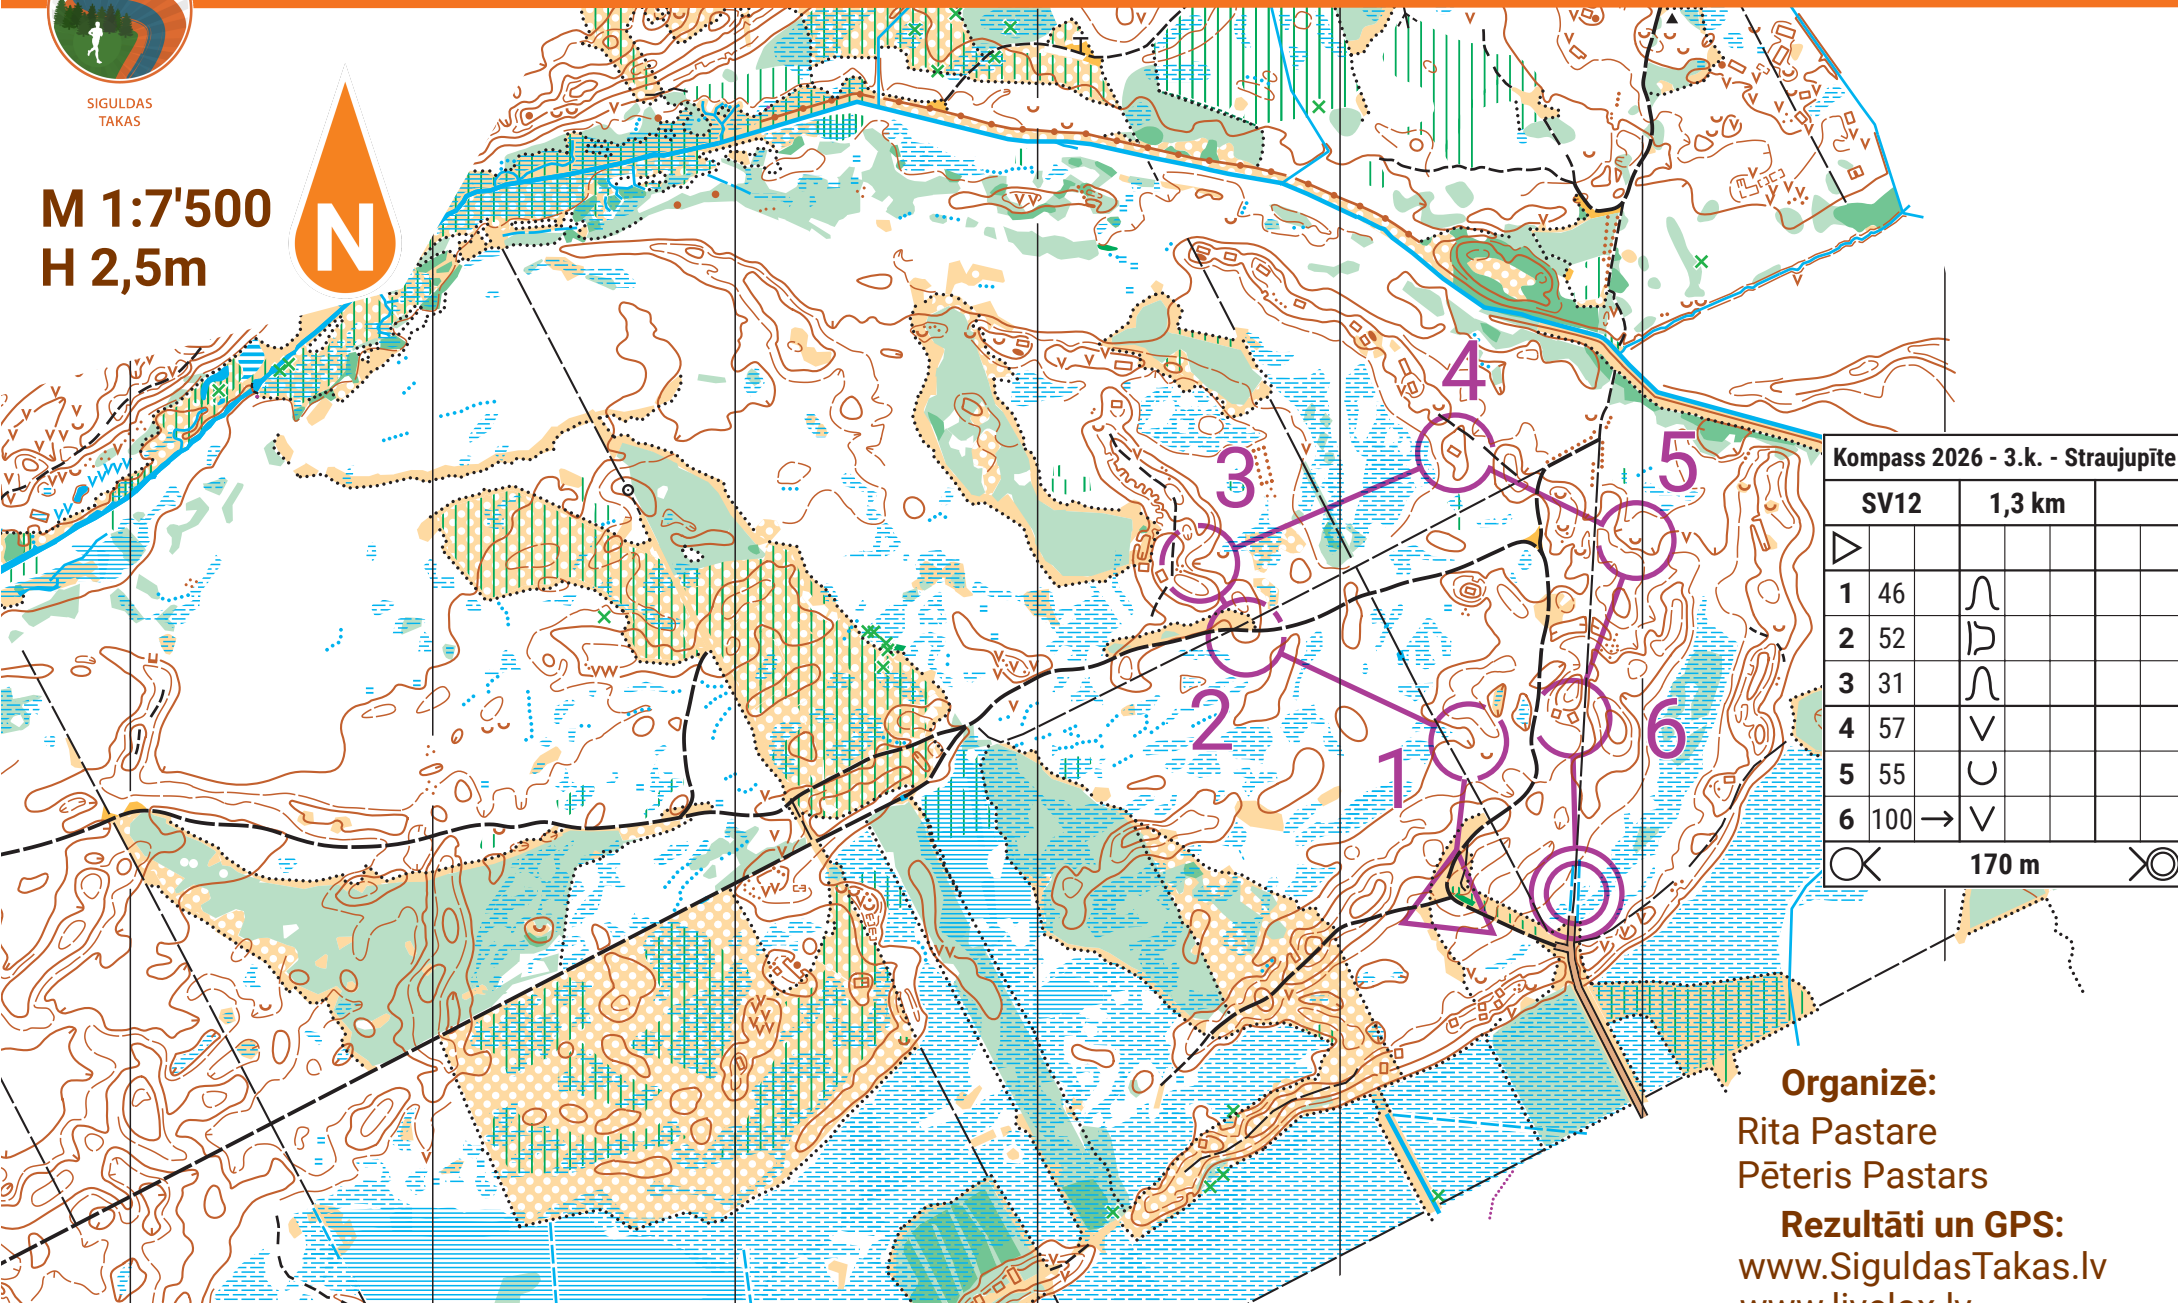

SIGULDAS
TAKAS

M 1:7'500
H 2,5m

N

Kompas 2026 - 3.k. - Straujupīte				
SV12		1,3 km		
▷				
1	46	∩		
2	52	∪		
3	31	∩		
4	57	∪		
5	55	∪		
6	100	→ ∪		
		170 m		

Organizē:

Rita Pastare
Pēteris Pastars

Rezultāti un GPS:

www.SiguldasTakas.lv
www.livelox.lv

JAUNA KARTE

ENĢELIŠU KŪKAS
majaskukas.lv