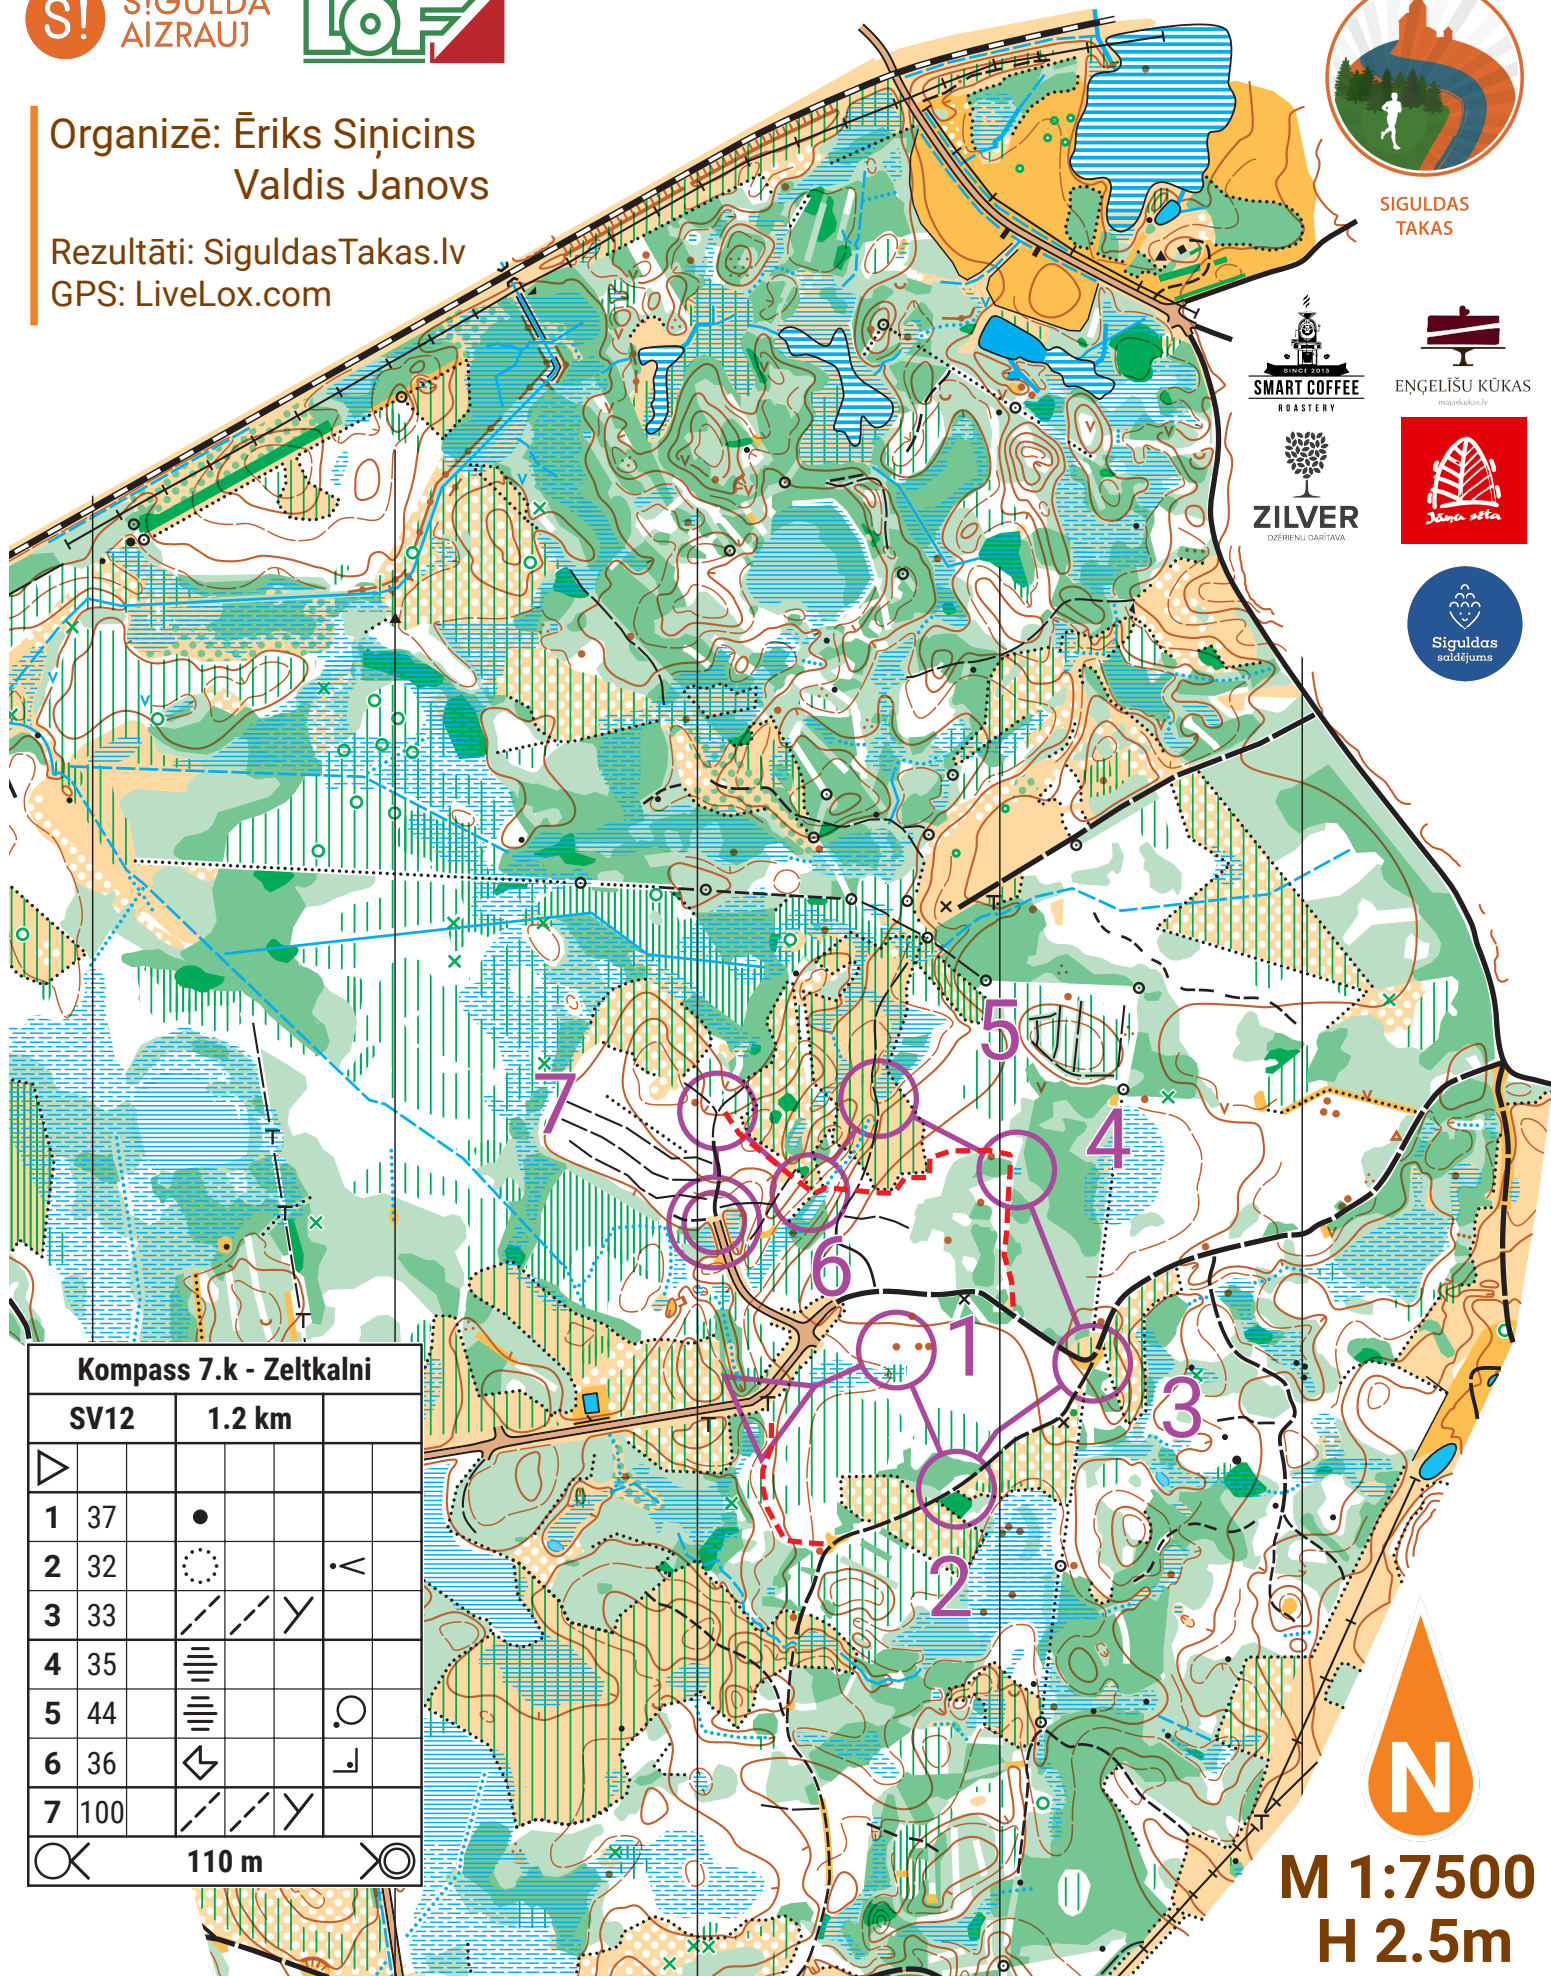

Organizē: Ēriks Siņicins  
Valdis Janovs

Rezultāti: SiguldasTakas.lv  
GPS: LiveLox.com

SIGULDAS  
TAKAS

Kompass 7.k - Zeltkalni				
SV12	1.2 km			
▷				
1	37	●		
2	32	○		∠
3	33	∕ ∕	Y	
4	35	≡		
5	44	≡		○
6	36	◁		└
7	100	∕ ∕	Y	
○	110 m			○

**M 1:7500**  
**H 2.5m**