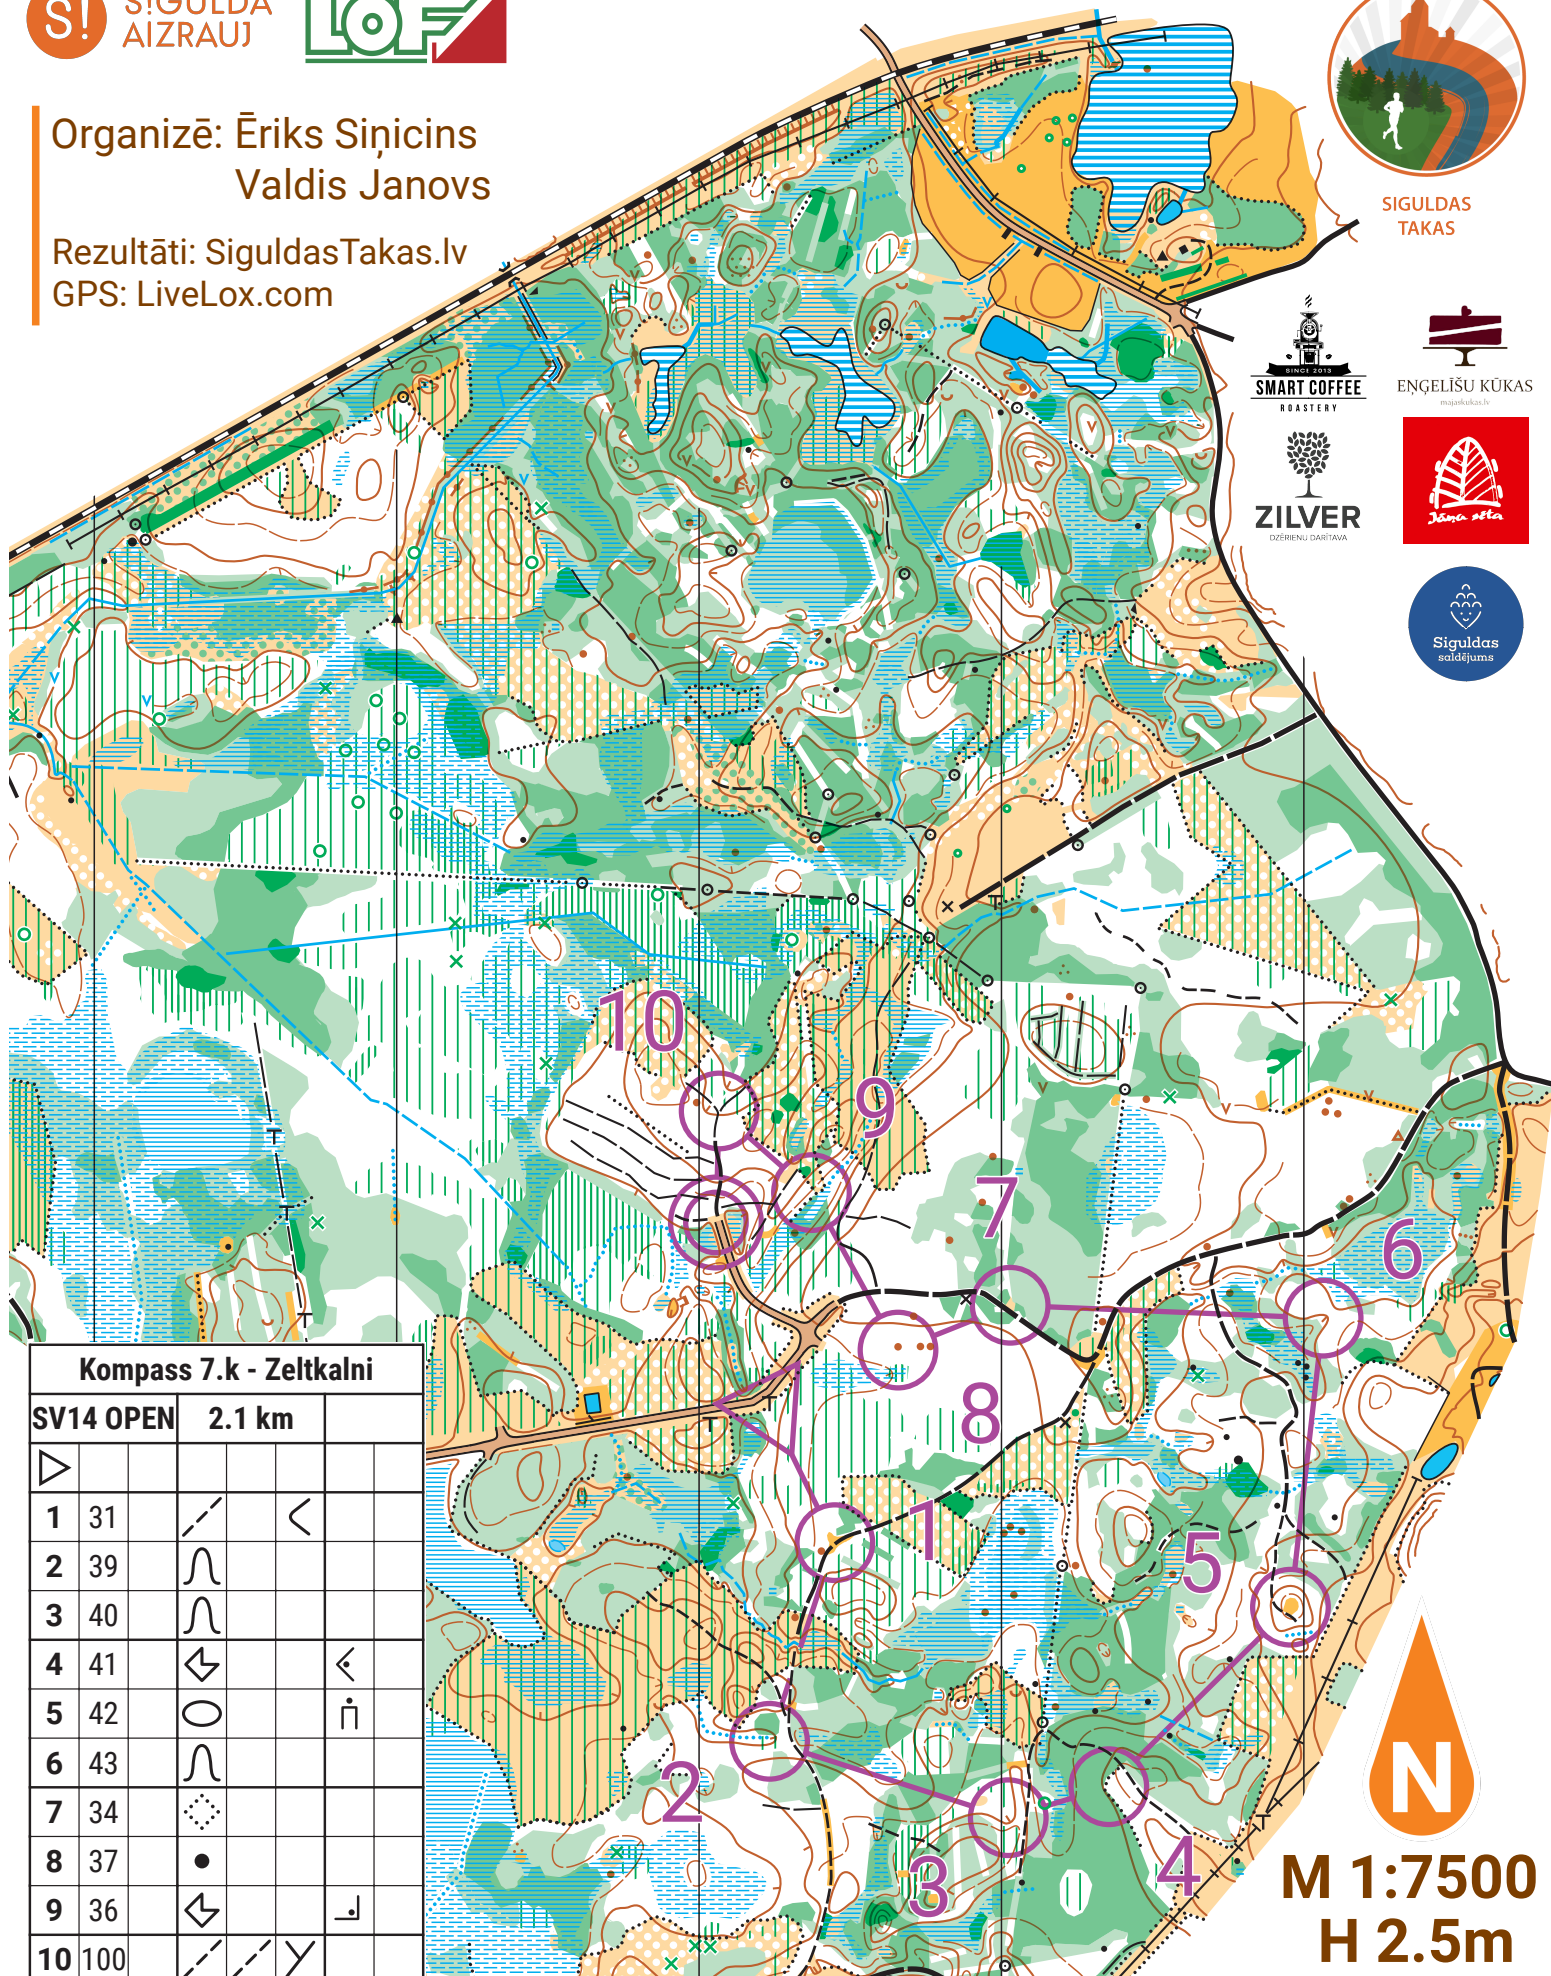

Organizē: Ēriks Siņicins
Valdis Janovs

Rezultāti: SiguldasTakas.lv
GPS: LiveLox.com

SIGULDAS TAKAS

Kompass 7.k - Zeltkalni

SV14 OPEN	2.1 km			
▷				
1	31	/	<	
2	39	∩		
3	40	∩		
4	41	↙	↙	
5	42	○	ṅ	
6	43	∩		
7	34	⊙		
8	37	•		
9	36	↙	↘	
10	100	/	/	Y

○ 110 m ○

M 1:7500
H 2.5m