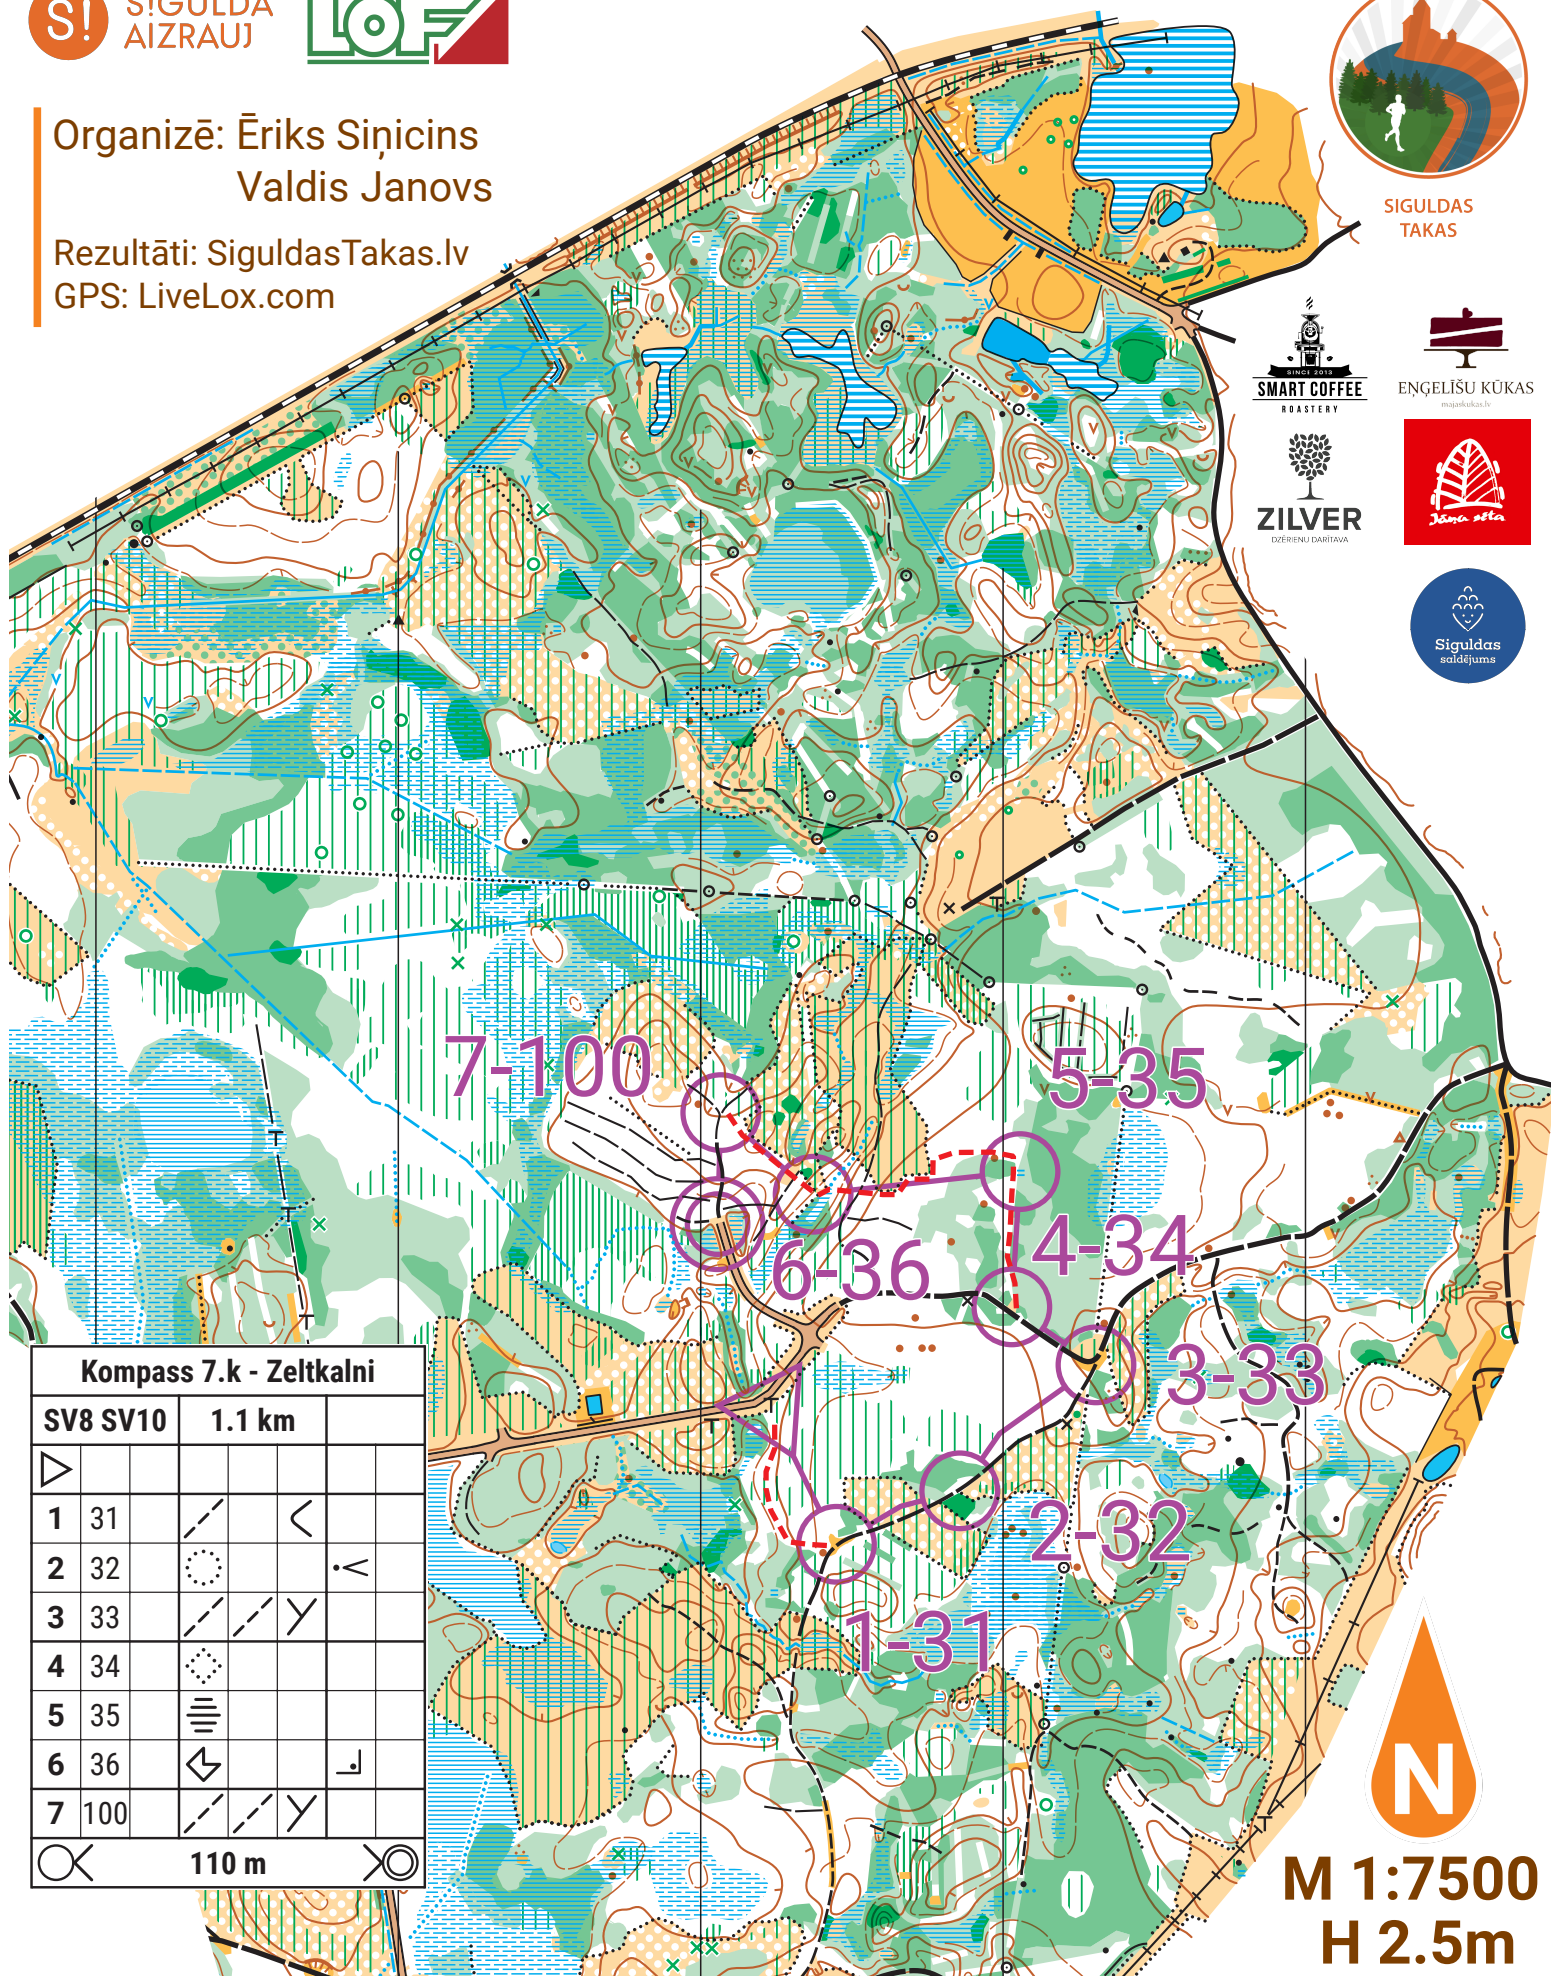

Organizē: Ēriks Siņicins
Valdis Janovs

Rezultāti: SiguldasTakas.lv
GPS: LiveLox.com

SIGULDAS TAKAS

Kompass 7.k - Zeltkalni

SV8	SV10	1.1 km	
1	31	/	<
2	32	⊙	<
3	33	/	Y
4	34	⊙	
5	35	≡	
6	36	⊙	⊙
7	100	/	Y

110 m

M 1:7500
H 2.5m