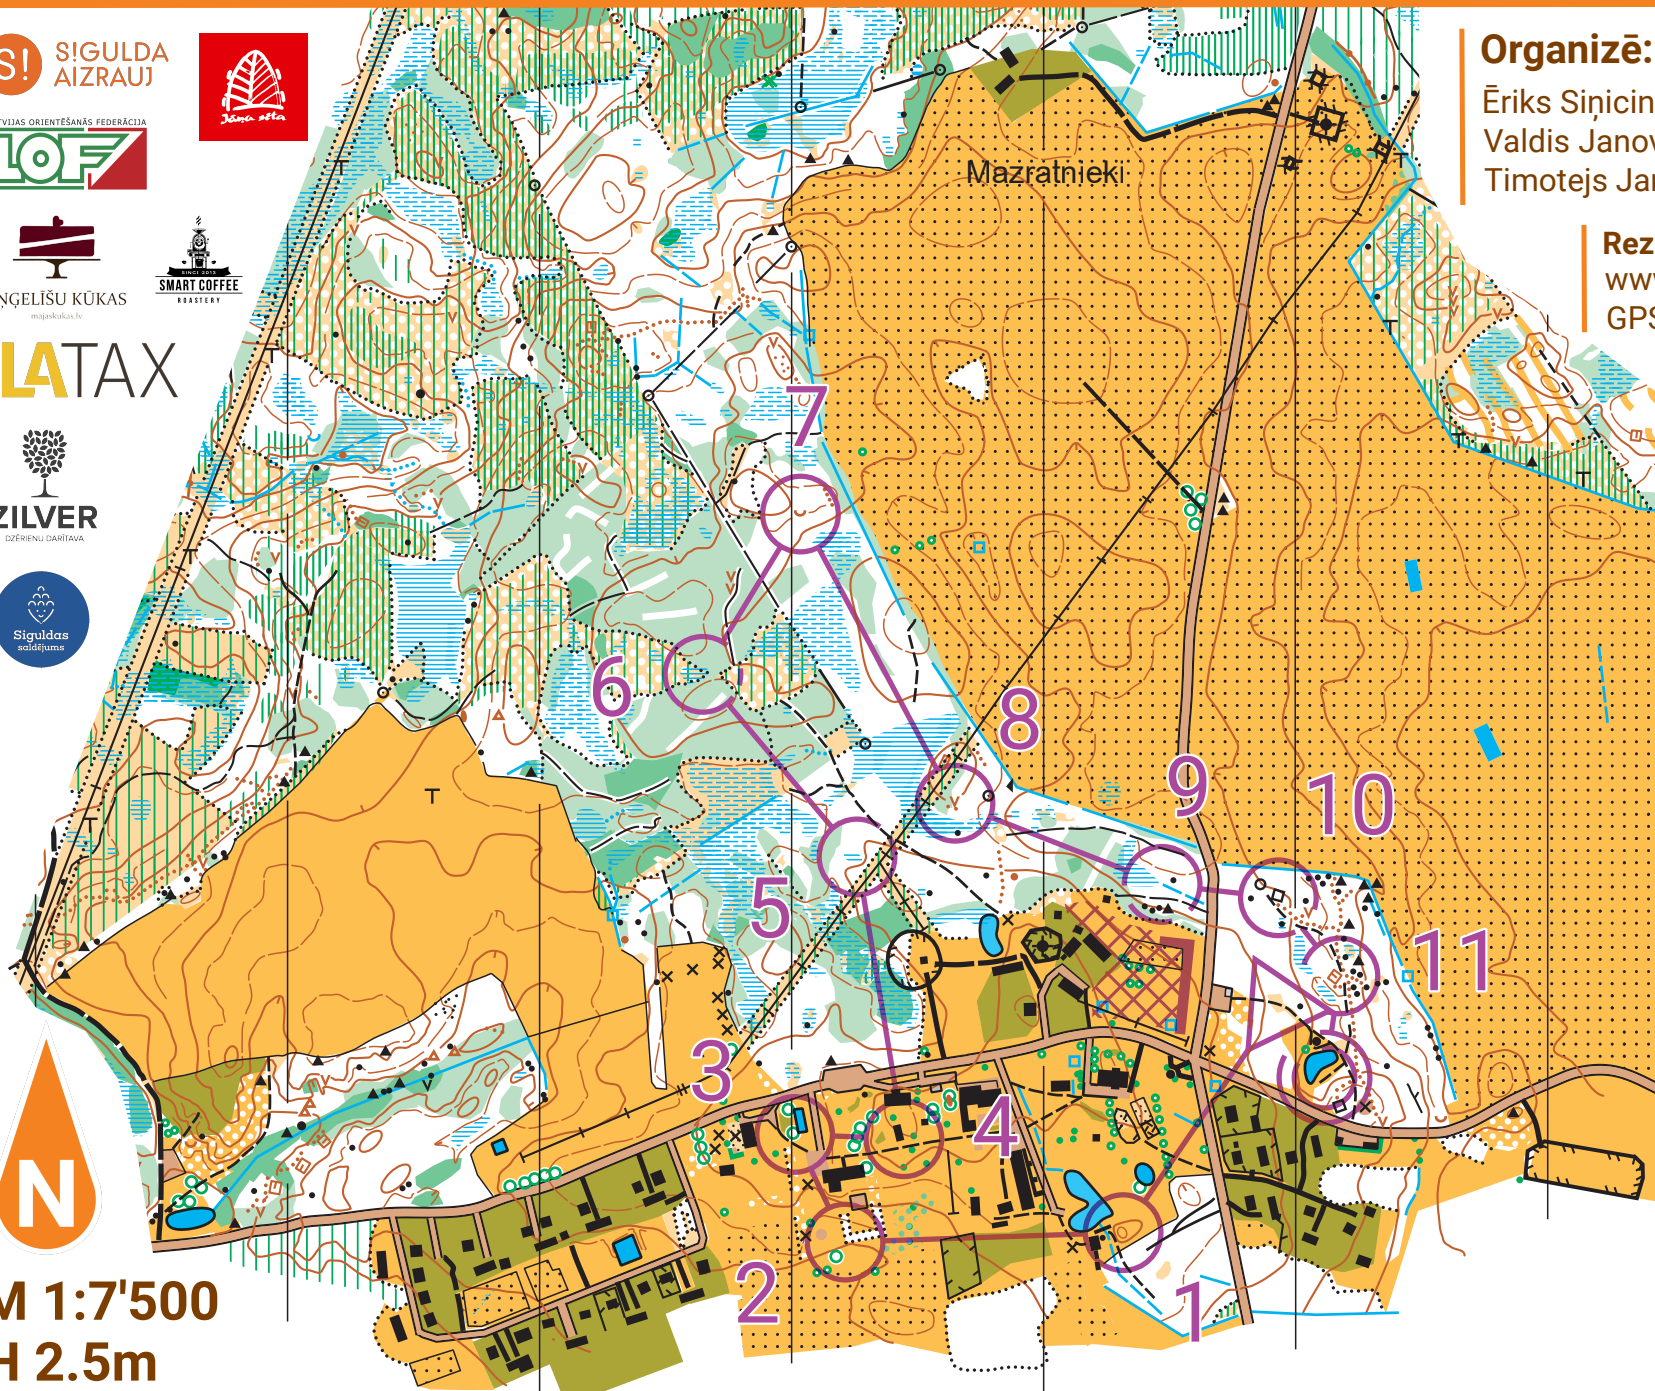

M 1:7'500  
H 2.5m

Kartes autors: Dagnis Dubrovskis (More | 2016.g | atjaunota 2026.g | LOF nr. 1130\_2026)

## Organizē:

Ēriks Siņicins, Normunds Korņejevs,  
Valdis Janovs, Guna Lūkina,  
Timotejs Janovs

SIGULDAS  
TAKAS

## Rezultāti:

[www.SiguldasTakas.lv](http://www.SiguldasTakas.lv)  
GPS: LiveLox.com

World Orienteering Week

Kompass 8.k More				
OPEN SV14		2.3 km		
▷		/	<	
1	68	○		Ħ
2	75	⋯		└
3	69	⋈		
4	70	■		└
5	52	∩		
6	73	≡		⊙
7	74	∪		
8	64	∇	3x3m	
9	31	≡		∇
10	48	□		○
11	100	∇		○
⊗		100 m		⊙