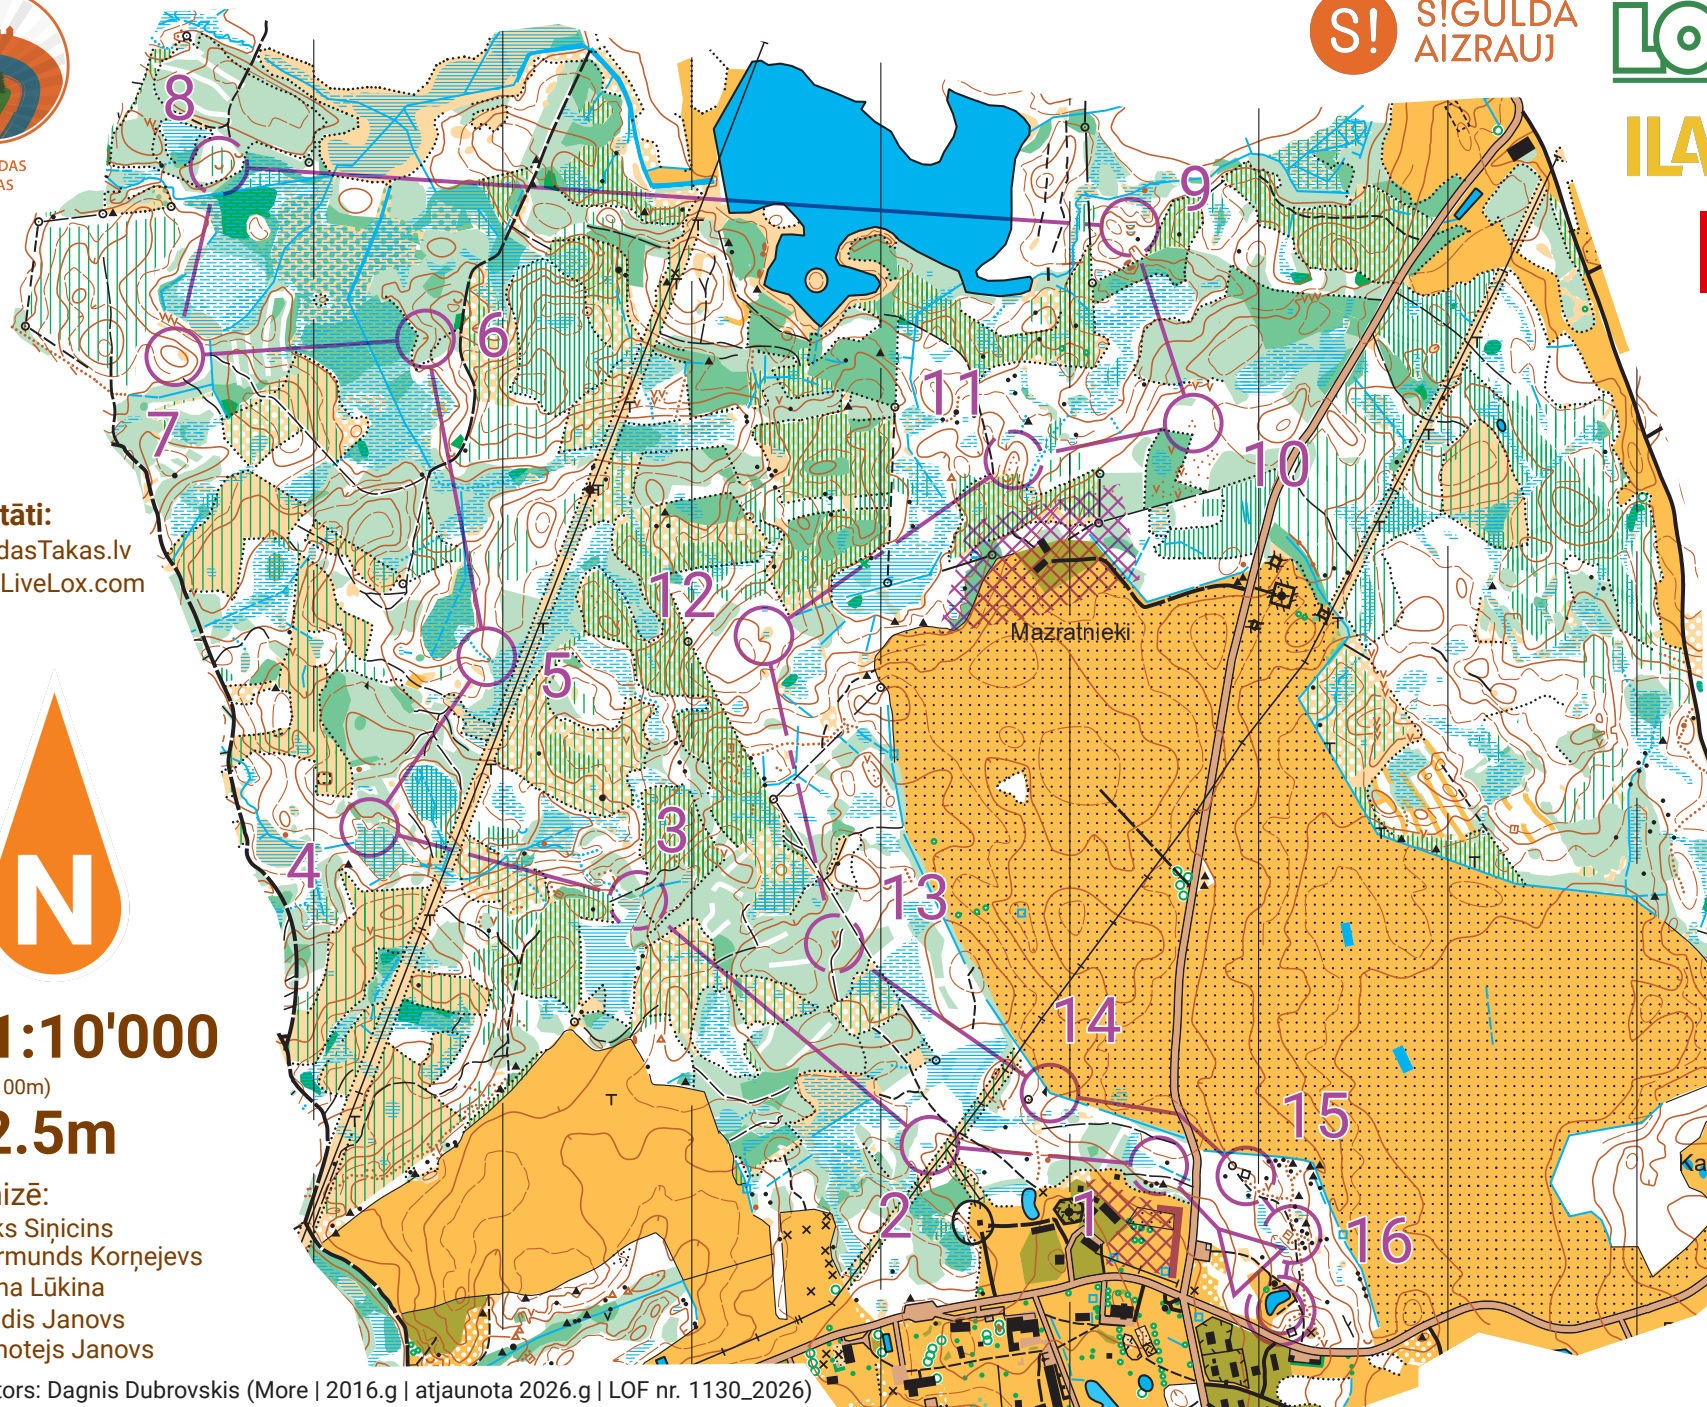

SIGULDAS
TAKAS

World Orienteering Day

ENGELISU KŪRAS

SMART COFFEE
ROASTERY

Rezultāti:

SiguldasTakas.lv
GPS: LiveLox.com

M 1:10'000

(1cm = 100m)

H 2.5m

Organizē:

Ēriks Siņicins
Normunds Korņejevs
Guna Lūkina
Valdis Janovs
Timotejs Janovs

Kompass 8.k More

V Garā		6.0 km	
▷		↘	<
1	31	≡	↘
2	52	∩	
3	33	≡	○
4	34	∩	
5	37	∩	
6	51	∩	
7	65	○	∩
8	40	∩	2x2m
9	41	∩	≡
10	42	∩	
11	44	∩	
12	45	≡	○
13	46	∩	2x3m
14	47	∩	<
15	48	∩	○
16	100	∩	○