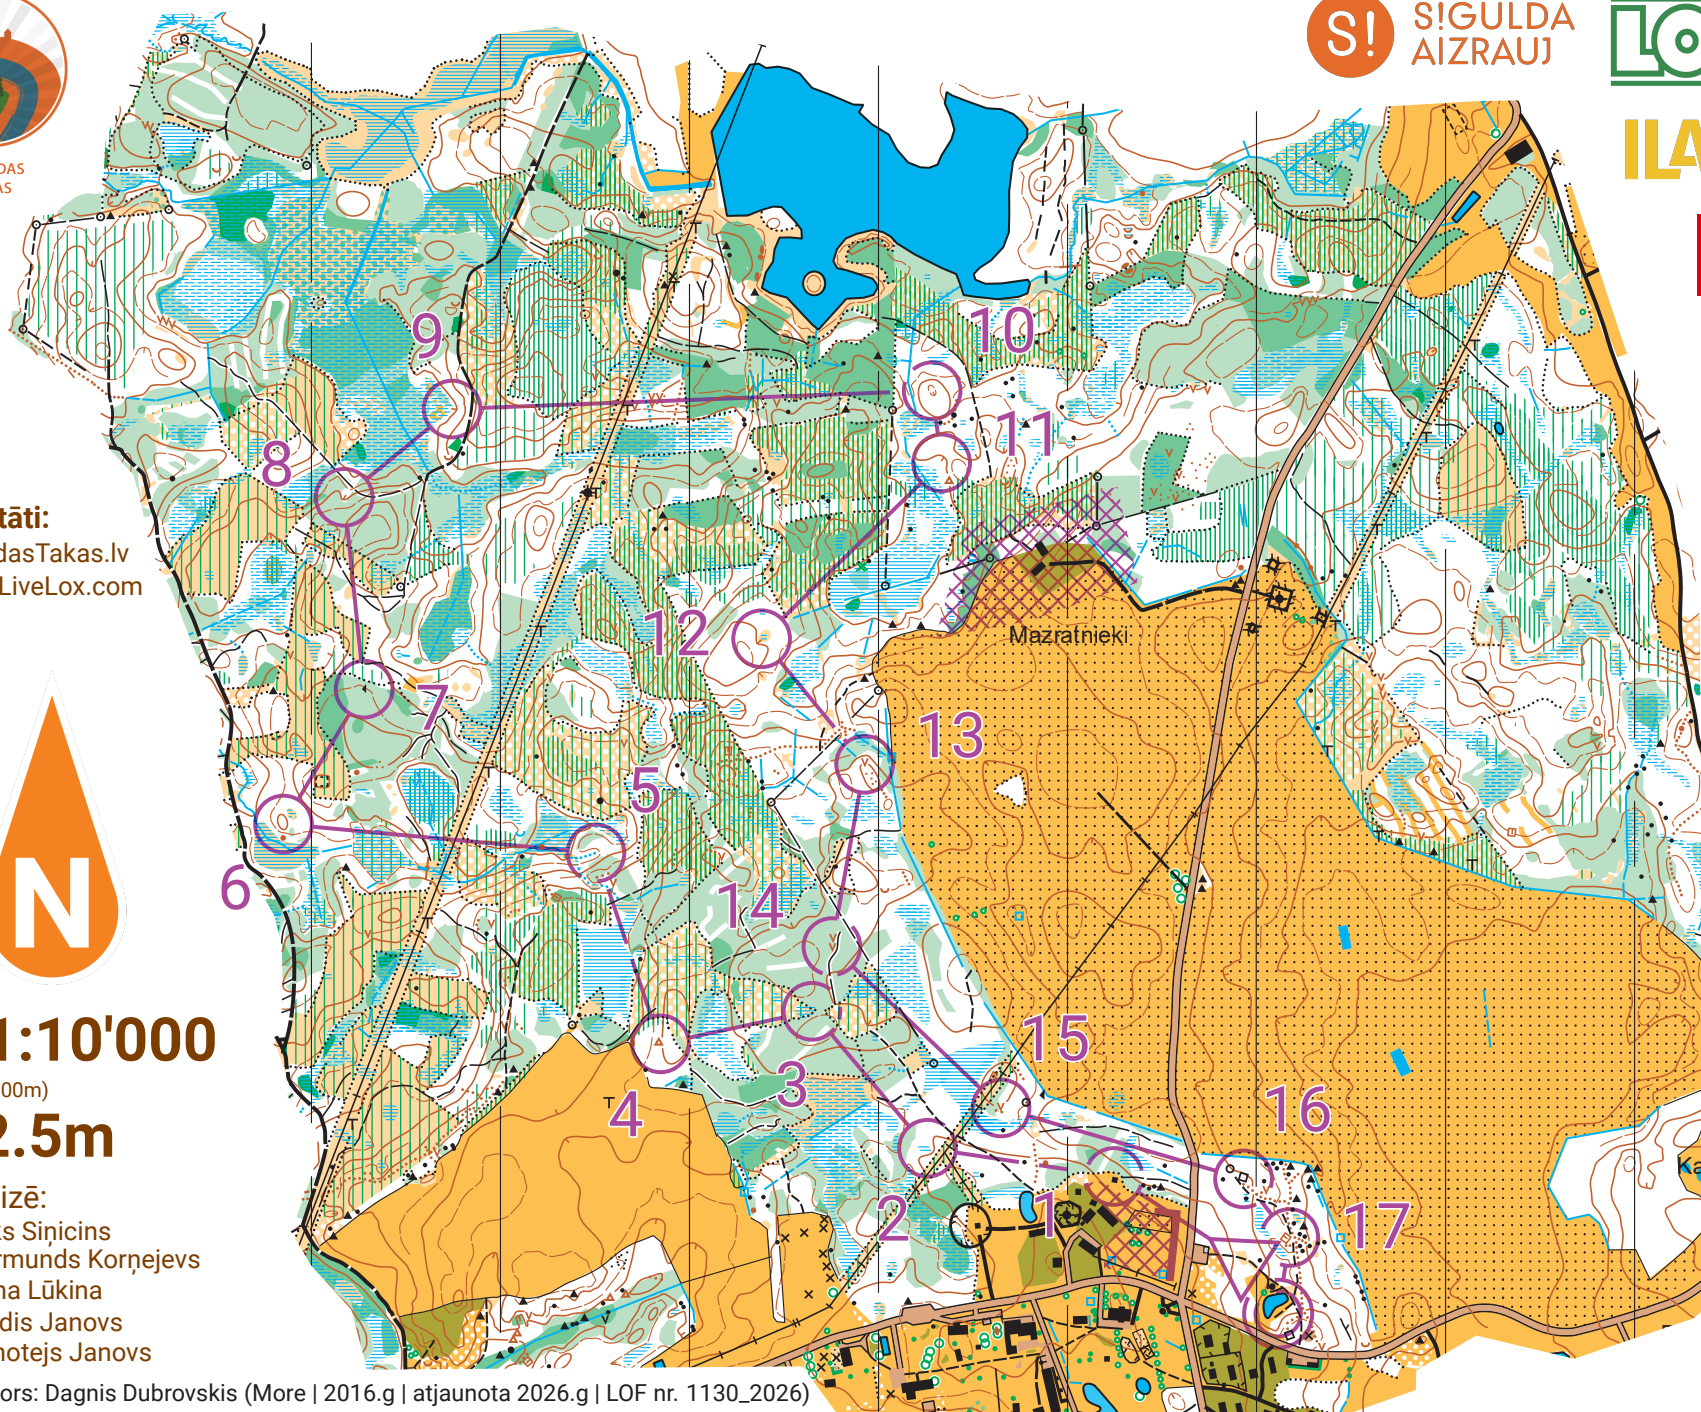

SIGULDAS
TAKAS

SIGULDA
AIZRAUJ

ILATAX

World Orienteering Day

ENGELISU KŪKAS

SMART COFFEE
ROASTERY

Rezultāti:

SiguldasTakas.lv
GPS: LiveLox.com

M 1:10'000

(1cm = 100m)

H 2.5m

Organizē:

Ēriks Siņicins
Normunds Korņejevs
Guna Lūkina
Valdis Janovs
Timotejs Janovs

Kartes autors: Dagnis Dubrovskis (More | 2016.g | atjaunota 2026.g | LOF nr. 1130_2026)

Kompass 8.k More

V Vidējā S Garā		4.6 km	
▷		↘	<
1	72	■	┌
2	52	∩	
3	73	≡	⊙
4	66	✱	
5	53	⋯	⊙
6	54	○	
7	55	▲	1x0.5m
8	39	∩	
9	58	≡	⊙
10	59	⊙	
11	60	∩	┌
12	45	≡	⊙
13	61	∨	
14	46	∨	2x3m ⊙
15	64	∨	3x3m
16	48	□	⊙
17	100	∨	⊙
		100 m