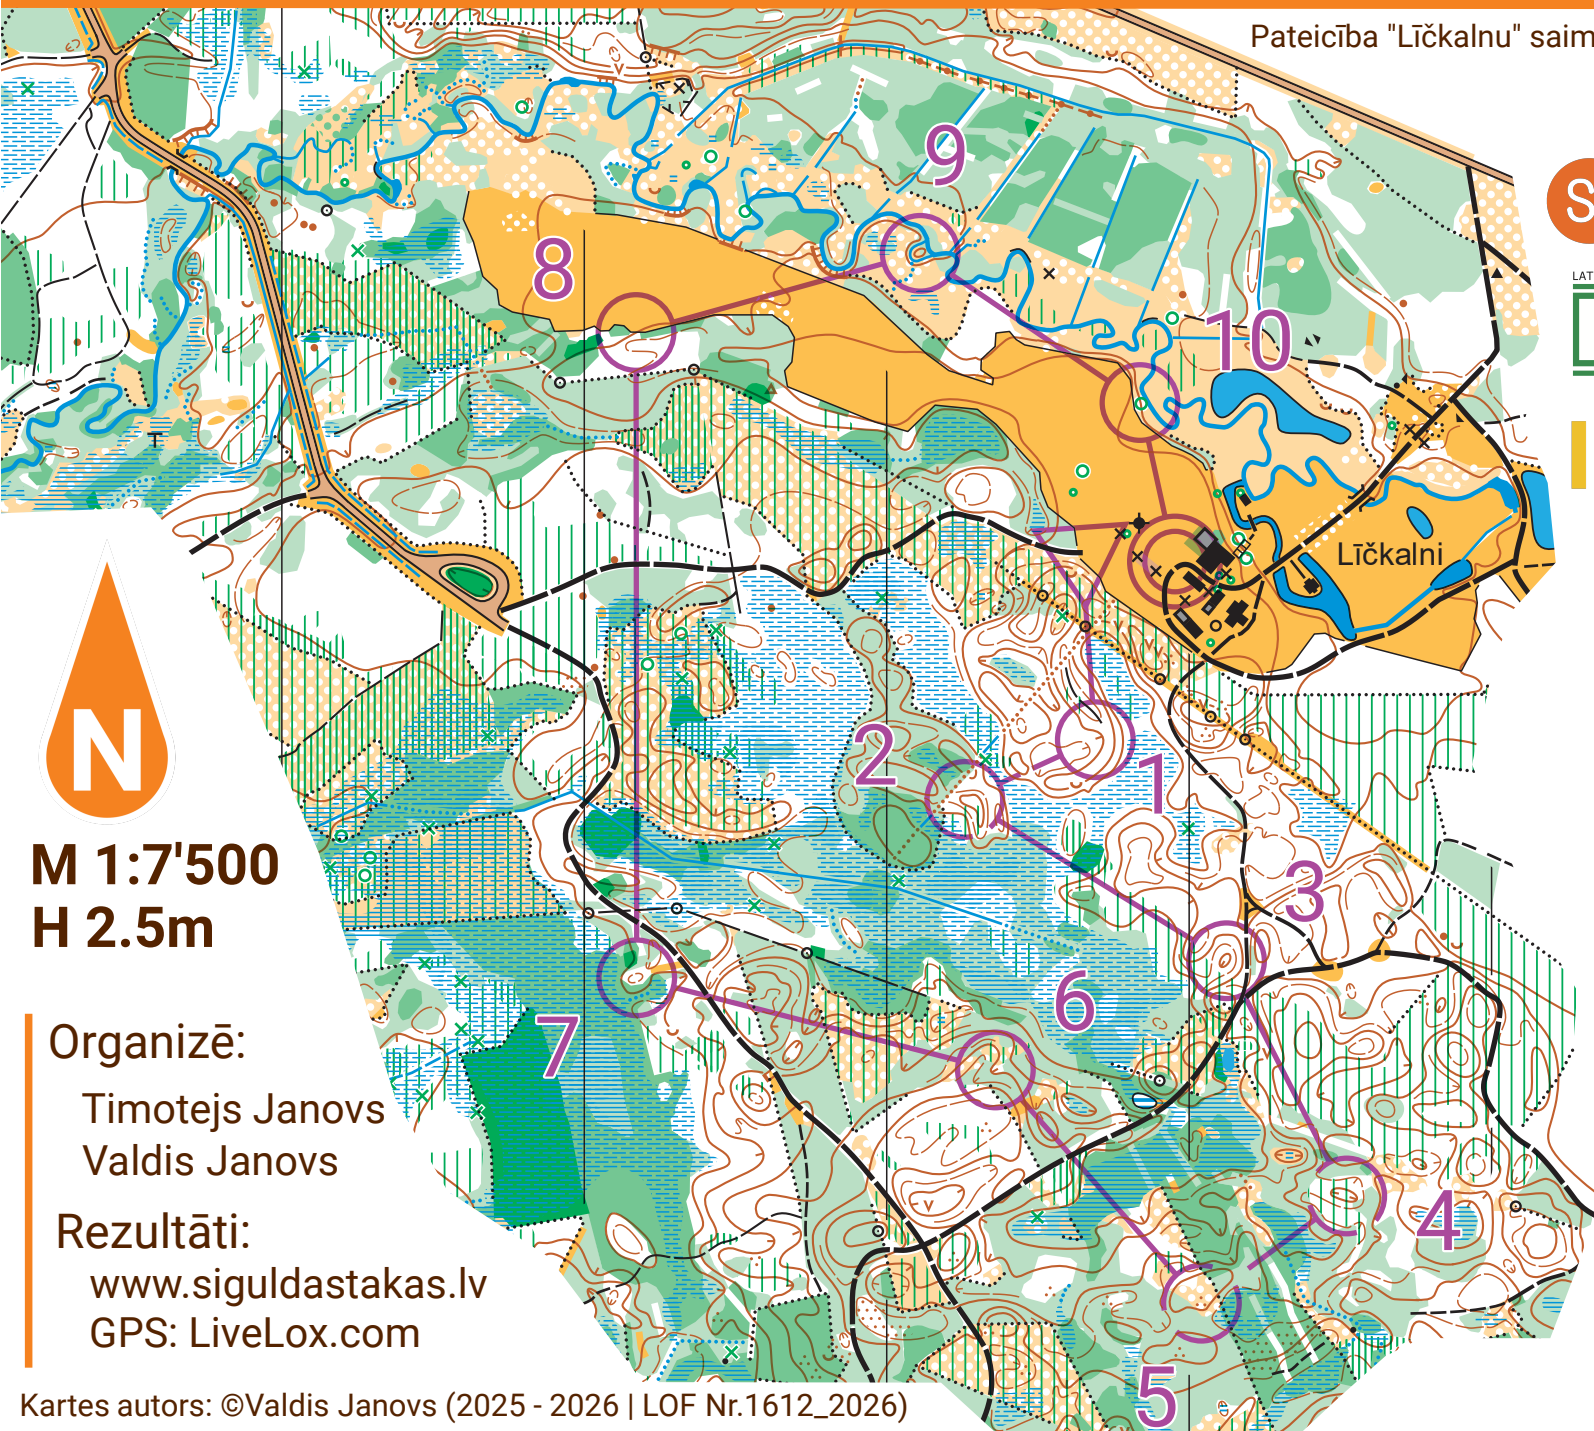

Siguldas
sirdējums

ENĢEĻŠU KŪKAS
mākslotas.lv

ILATAX

SINCE 2013
SMART COFFEE
ROASTERY

M 1:7'500
H 2.5m

Organizē:

Timotejs Janovs
Valdis Janovs

Rezultāti:

www.siguldastakas.lv
GPS: LiveLox.com

Kartes autors: ©Valdis Janovs (2025 - 2026 | LOF Nr.1612_2026)

Kompass 9.kārta - Līčkalni			
	Senioru	3.1 km	
▷			
1	52	∩	
2	53	○	⊙
3	54	⊖	
4	33	⊖	
5	55	∩	
6	57	∩	
7	58	○	
8	37	◁	└
9	49	○	
10	100	⬆	
⊗	160 m		⊗