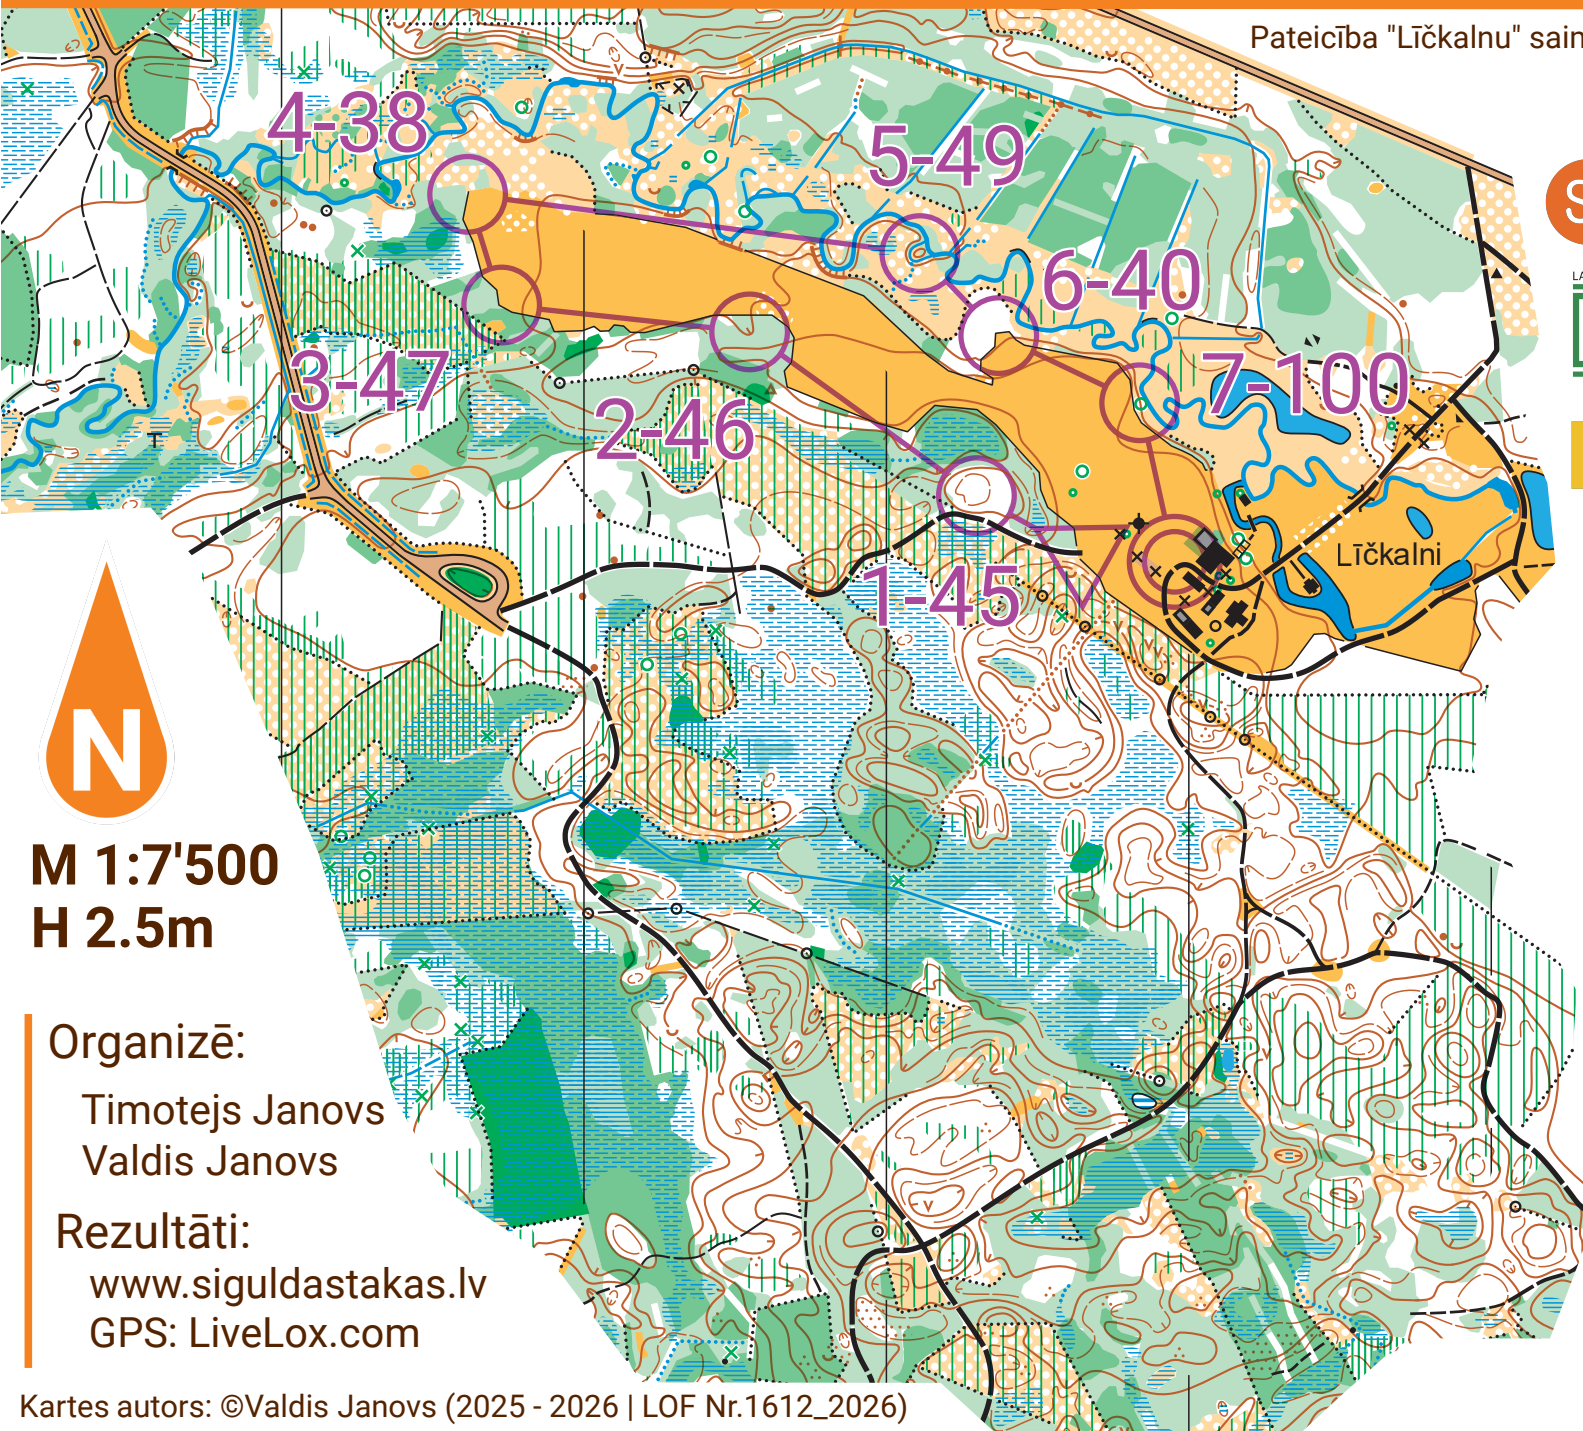

# Siguldas Kompas 2026 - 9.kārta - Līčkalni | 27.05.2026

SIGULDAS  
TAKAS

Pateicība "Līčkalnu" saimniekam Edgaram Sevelam  
par laipno uzņemšanu!

LATVIJAS ORIENTĒŠANĀS FEDERĀCIJA

ILATAX

**M 1:7'500**  
**H 2.5m**

Organizē:

Timotejs Janovs  
Valdis Janovs

Rezultāti:

[www.siguldastakas.lv](http://www.siguldastakas.lv)  
GPS: LiveLox.com

Kompas 9.kārta - Līčkalni				
SV12		1.6 km		
1	45	○		
2	46	∩		
3	47	↙		└
4	38	↙		└
5	49	○		
6	40	↙		└
7	100	↑		
		○	160 m	○