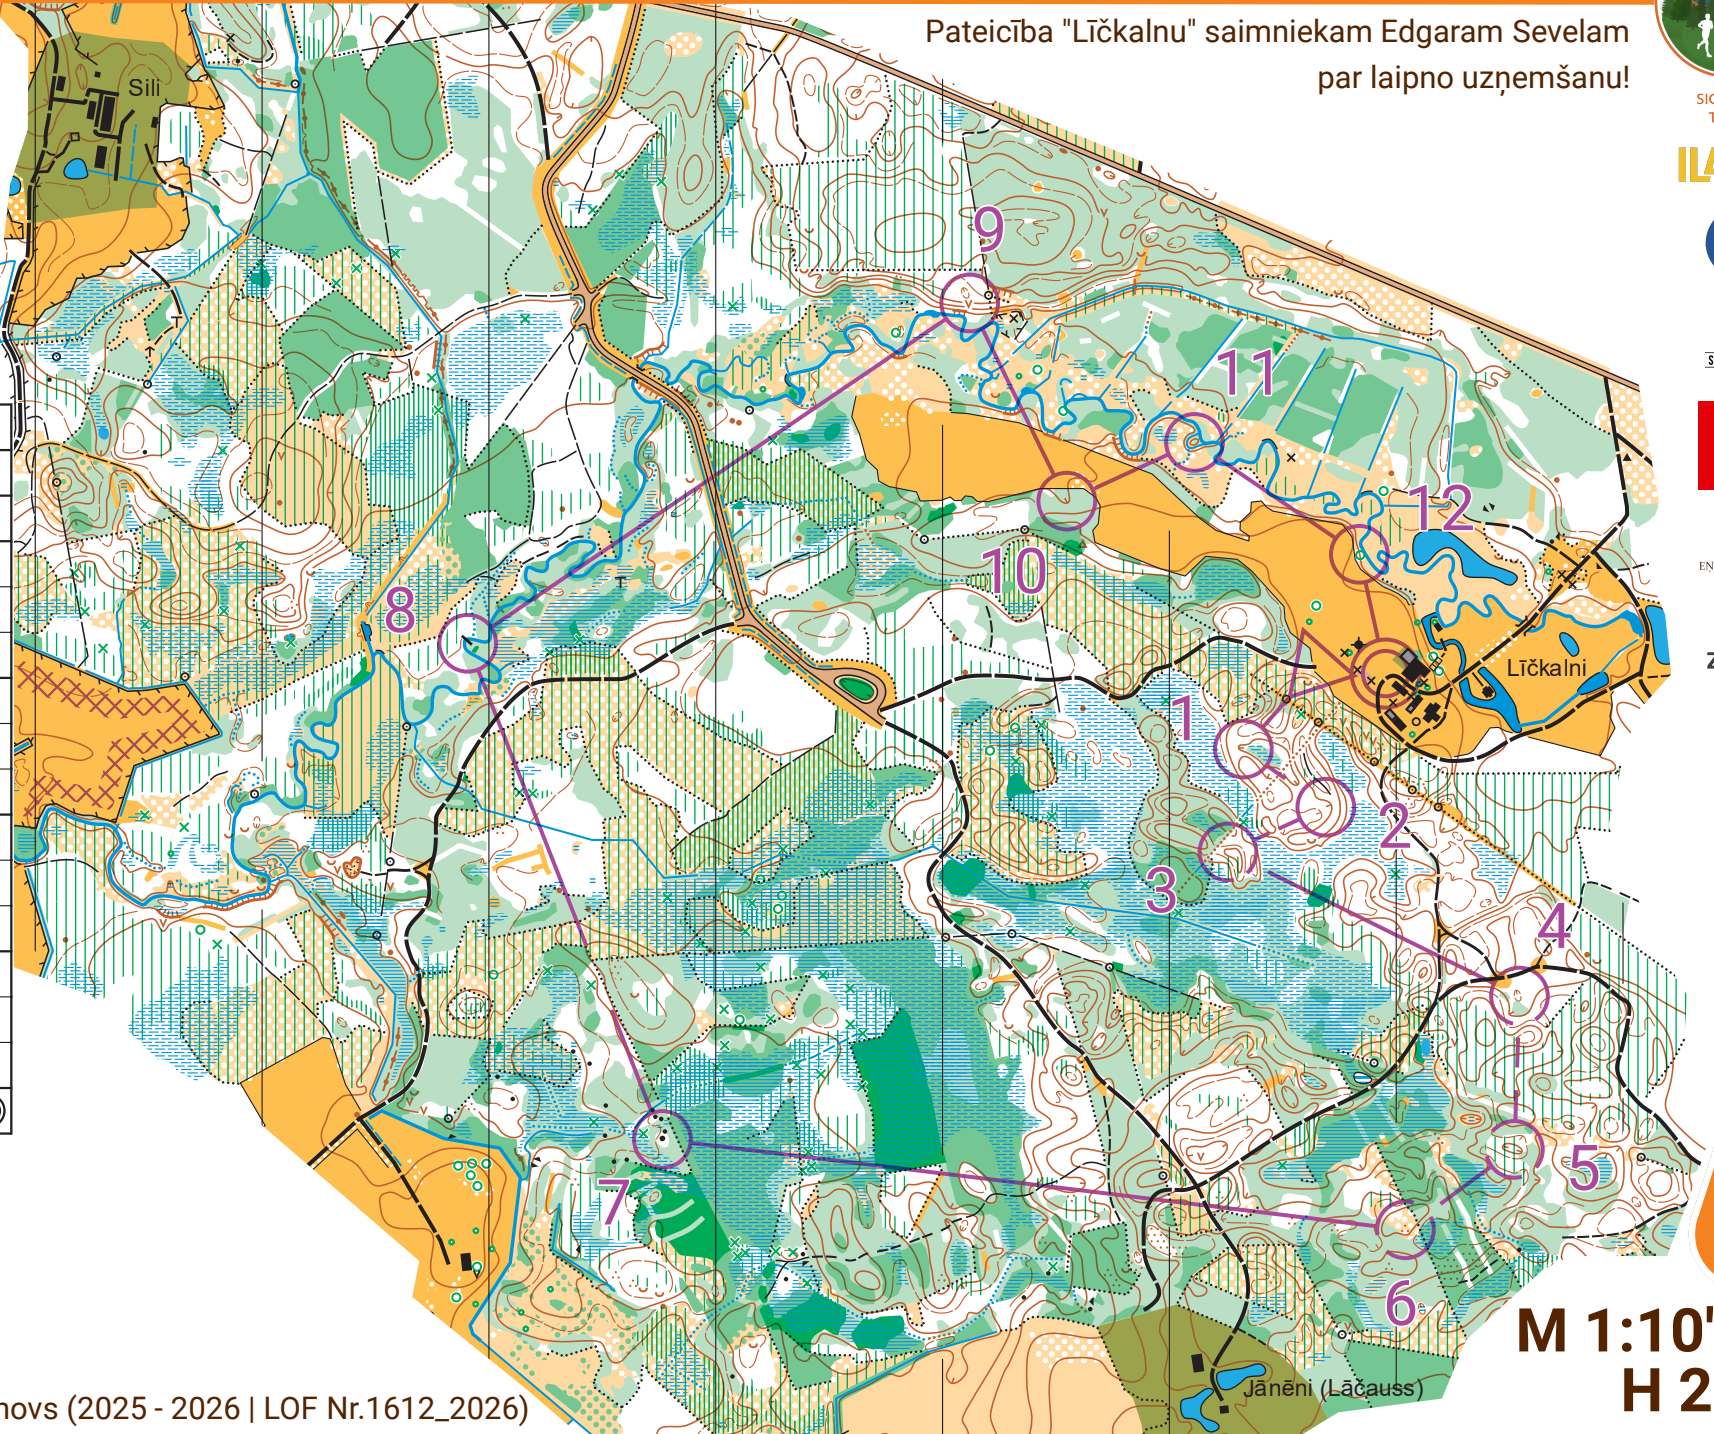

# Siguldas Kompas 2026 - 9.kārta - Līčkalni | 27.05.2026

Pateicība "Līčkalnu" saimniekam Edgaram Sevelam  
par laipno uzņemšanu!

SIGULDAS  
TAKAS

ILATAX

**Organizē:**  
Timotejs Janovs  
Valdis Janovs

**Rezultāti:**  
SiguldasTakas.lv  
GPS: livelox.com

Kompas 9.kārta - Līčkalni				
SV16 S Vidējā	4.6 km			
▷				
1	31	⌒		
2	52	⌒		
3	53	○		⊙
4	35	⊙		
5	33	⊙		
6	55	∩		
7	42	▲	1x1.5m	
8	41	∩	<	
9	56	∨		♀
10	46	⌒		
11	49	○		
12	100	⬆		
⊗	160 m	⊗		

**M 1:10'000**  
**H 2.5m**