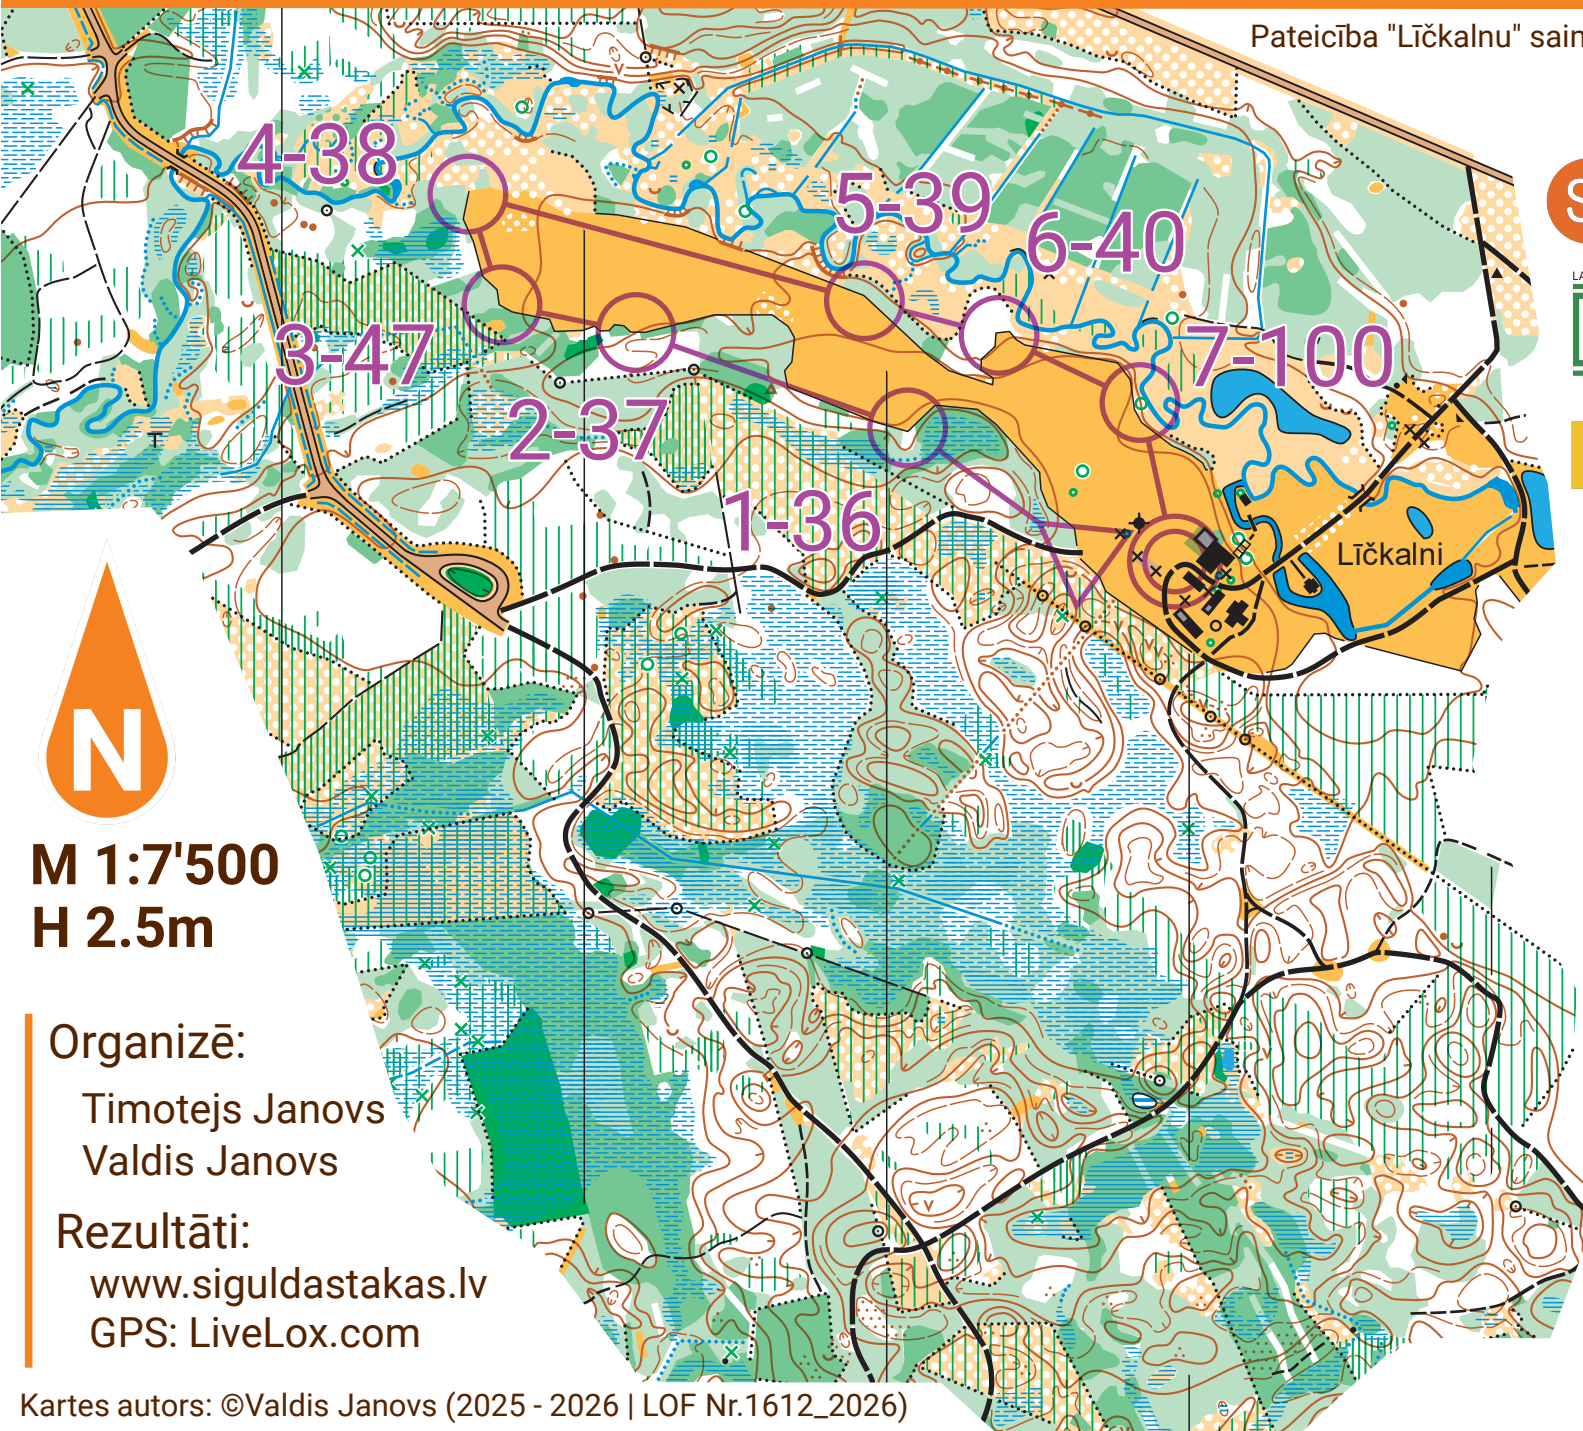

Siguldas Kompas 2026 - 9.kārta - Līčkalni | 27.05.2026

SIGULDAS
TAKAS

Pateicība "Līčkalnu" saimniekam Edgaram Sevelam
par laipno uzņemšanu!

SIGULDA
AIZRAUJ

Jāņa osta

ZILVER
DZĒRIENU DARĪTAVA

LATVIJAS ORIENTĒŠANĀS FEDERĀCIJA

Siguldas
sirdējums

ENĢEĻŠU KŪKAS
mijasokas.lv

SINCE 2013
SMART COFFEE
ROASTERY

M 1:7'500
H 2.5m

Organizē:

Timotejs Janovs
Valdis Janovs

Rezultāti:

www.siguldastakas.lv
GPS: LiveLox.com

Kompas 9.kārta - Līčkalni			
SV8	SV10	1.6 km	
1	36	↙	↘
2	37	↙	↘
3	47	↙	↘
4	38	↙	↘
5	39	↙	↘
6	40	↙	↘
7	100	↑	
		160 m	