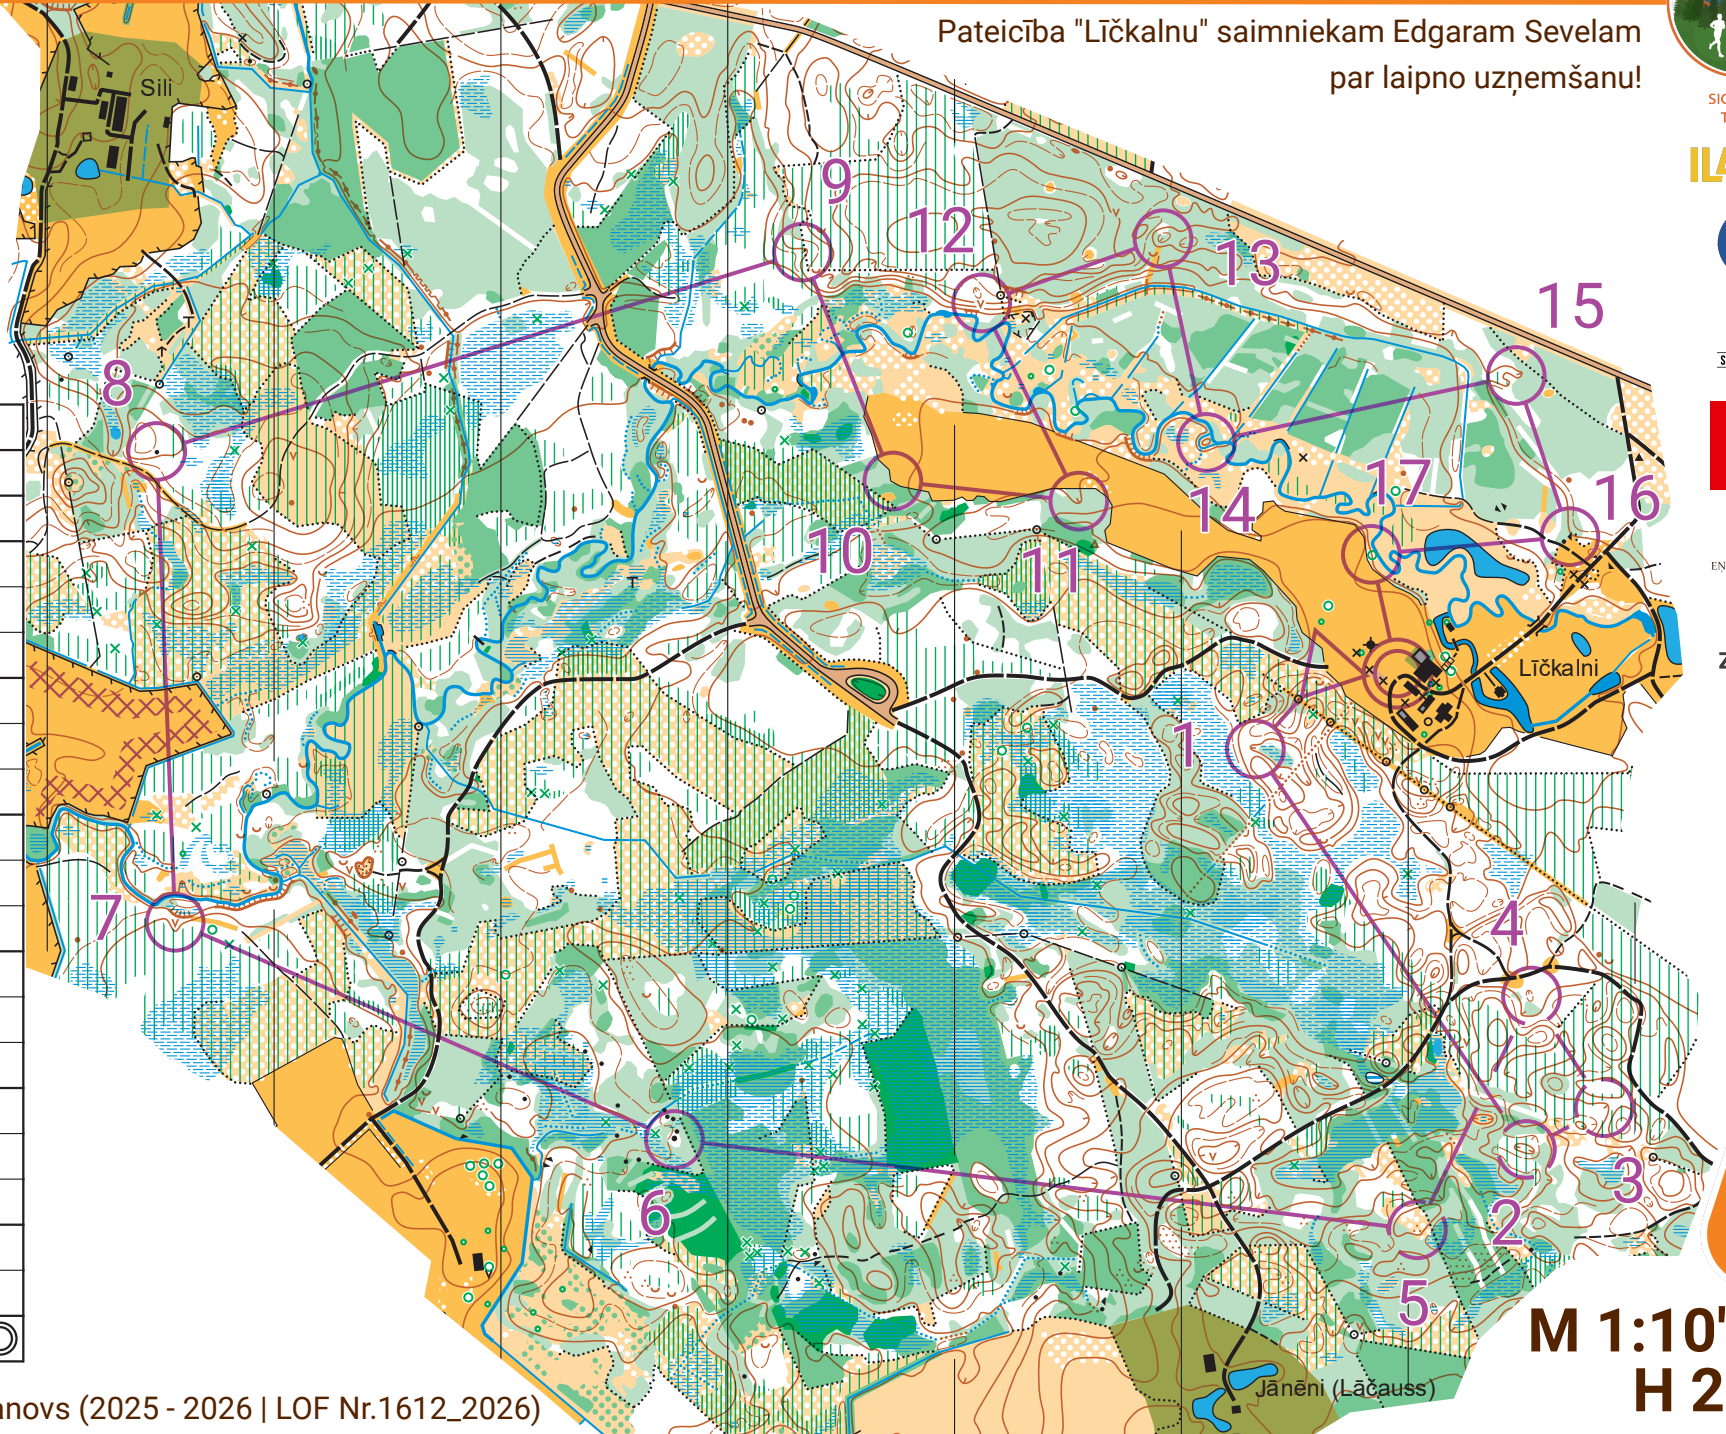

Siguldas Kompas 2026 - 9.kārta - Līčkalni | 27.05.2026

Pateicība "Līčkalnu" saimniekam Edgaram Sevelam
par laipno uzņemšanu!

SIGULDAS
TAKAS

ILATAX

Organizē:
Timotejs Janovs
Valdis Janovs

Rezultāti:
SiguldasTakas.lv
GPS: livelox.com

Kompass 9.kārta - Līčkalni

V Garā	7.1 km		
1	31	∩	
2	33	⊖	
3	34	∩	
4	35	⊖	
5	55	∩	
6	42	▲	1x1.5m
7	44	∨	4x4m
8	43	▲	
9	59	∩	
10	47	↶	┌
11	46	∩	
12	56	∨	⊙
13	48	⊖	
14	49	○	
15	50	∩	
16	51	▲	
17	100	⬆	

160 m

M 1:10'000
H 2.5m