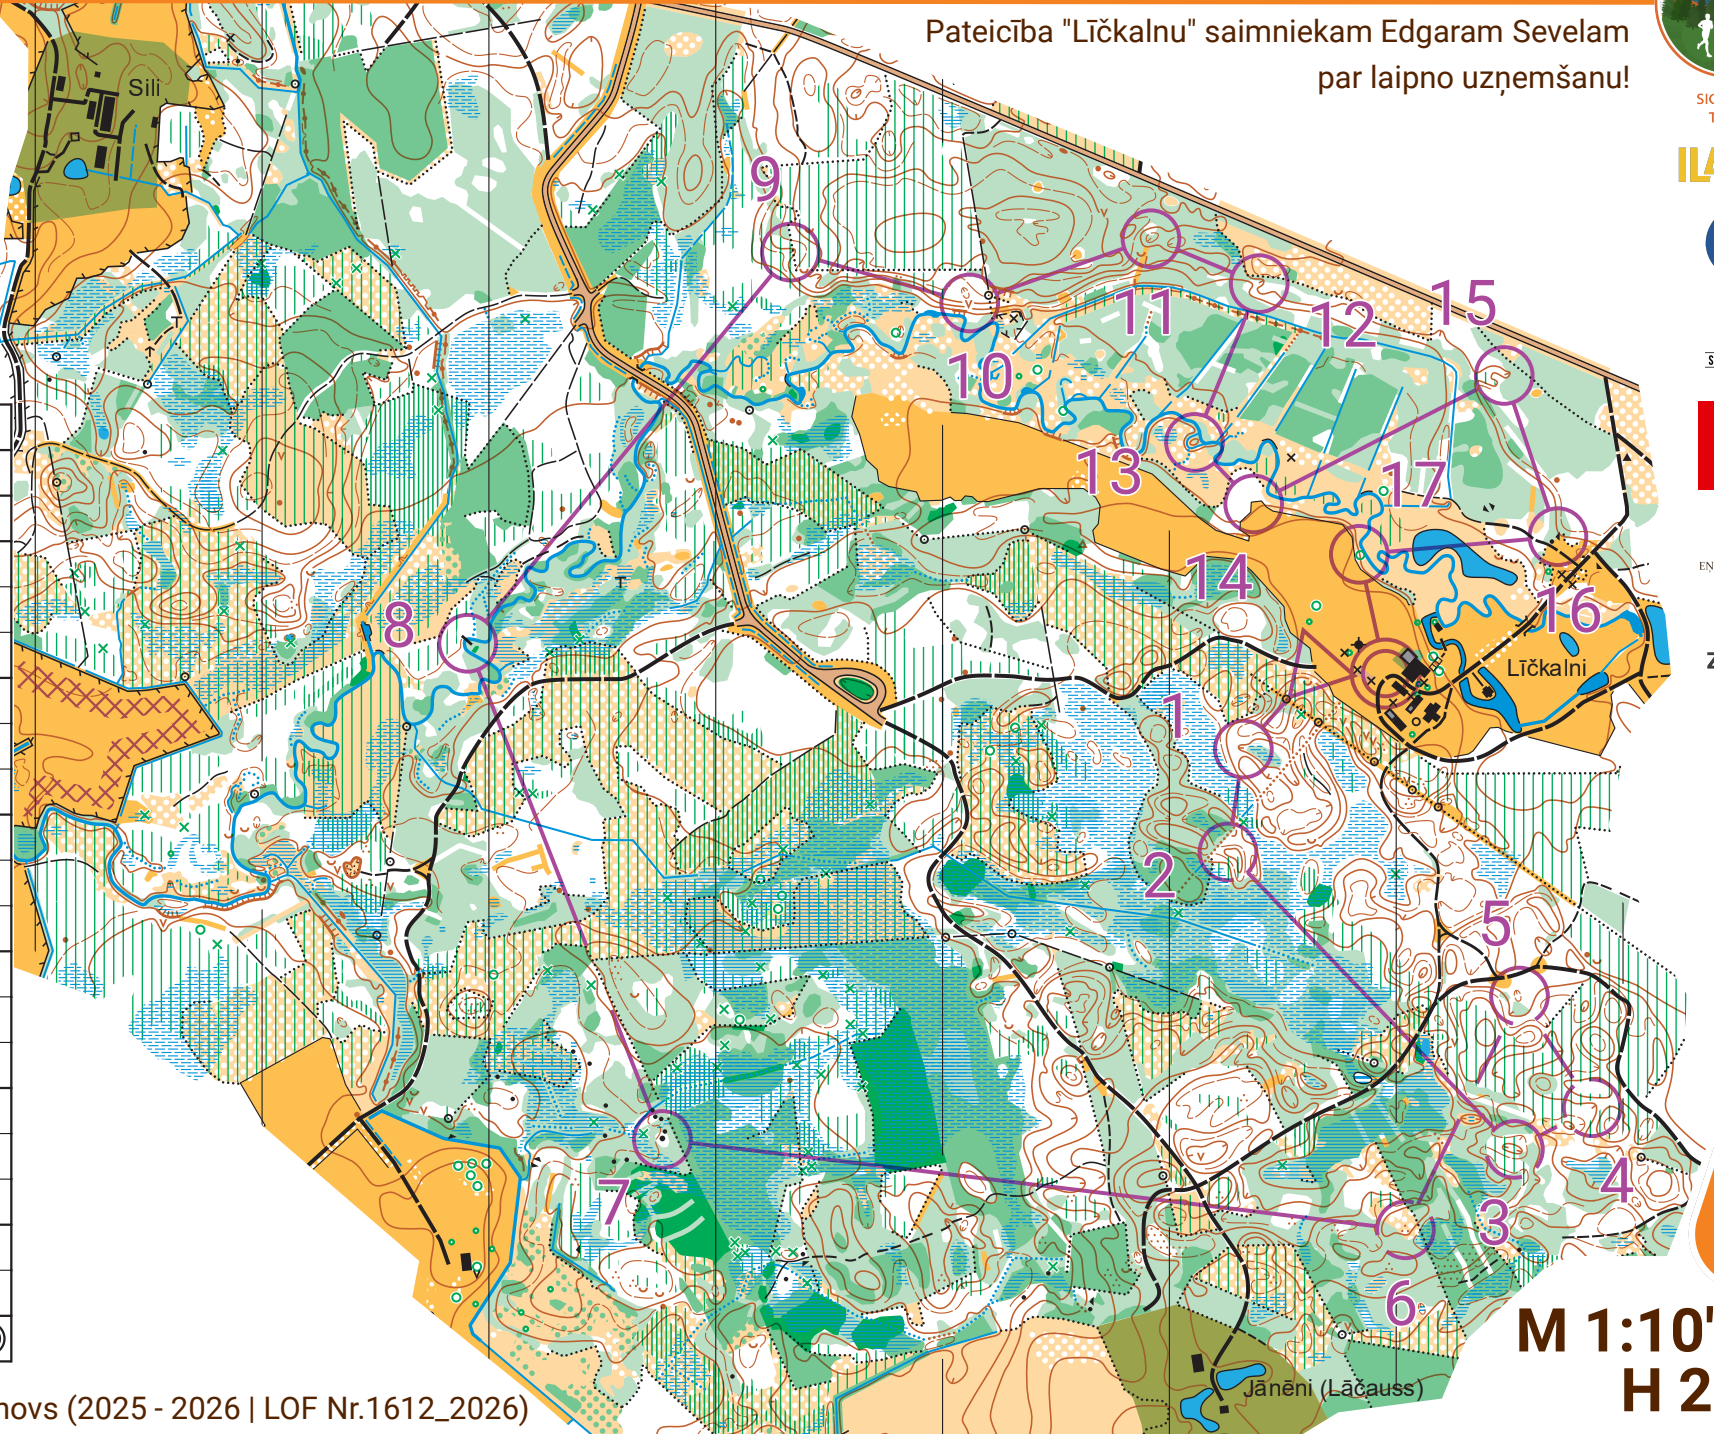

# Siguldas Kompas 2026 - 9.kārta - Līčkalni | 27.05.2026

Pateicība "Līčkalnu" saimniekam Edgaram Sevelam par laipno uzņemšanu!

SIGULDAS TAKAS

**Organizē:**  
 Timotejs Janovs  
 Valdis Janovs  
**Rezultāti:**  
 SiguldasTakas.lv  
 GPS: livelox.com

Kompas 9.kārta - Līčkalni				
V	Vidējā S	Garā	5.8 km	
▷				
1	31	∩		
2	53	○		⊙
3	33	⊖		
4	34	∩		
5	35	⊖		
6	55	∩		
7	42	▲	1x1.5m	
8	41	∩	<	
9	59	∩		
10	56	∇		⊙
11	48	⊖		
12	32	∩		∩
13	49	○		
14	40	↙		∩
15	50	∩		
16	51	▲		
17	100	⬆		
⊗	160 m	⊗		

**M 1:10'000**  
**H 2.5m**