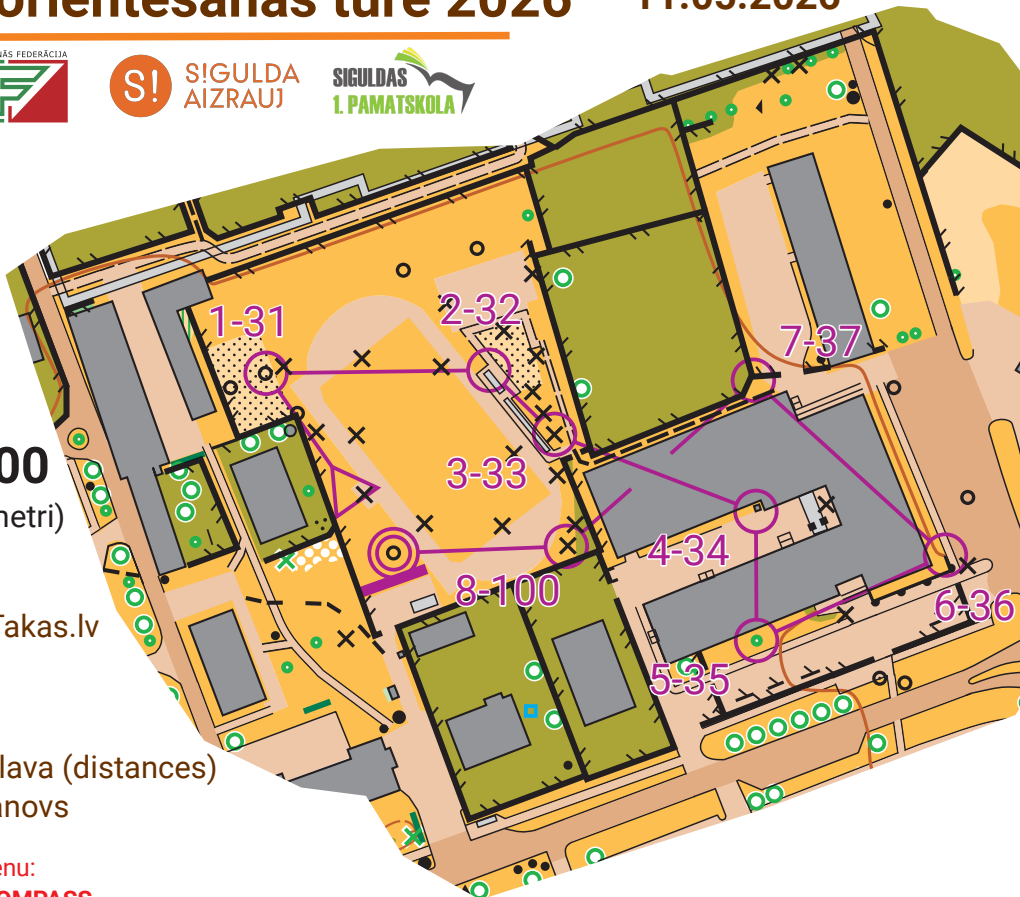

Skolu orientēšanās tūre 2026 11.05.2026

SIGULDAS
TAKAS

M 1:2000

(1cm = 20 metri)

Rezultāti:

SiguldasTakas.lv

Organizē:

Anete Salava (distances)

Valdis Janovs

Katru trešdienu:

SIGULDAS KOMPASS

www.SiguldasTakas.lv/kompass2026/

(bērniem un jauniešiem <=18g dalība bez maksas)

Skolu tūre - Siguldas 1.pamatskola			
1-3		0.4 km	
▶			
1	31	○	○
2	32	○	○
3	33	×	○
4	34	■	○
5	35	▲	○
6	36	↗	┄
7	37	↗ ↘ <	
8	100	×	○
		50 m	

Kartes autors: Valdis Janovs (2026.g maijs)