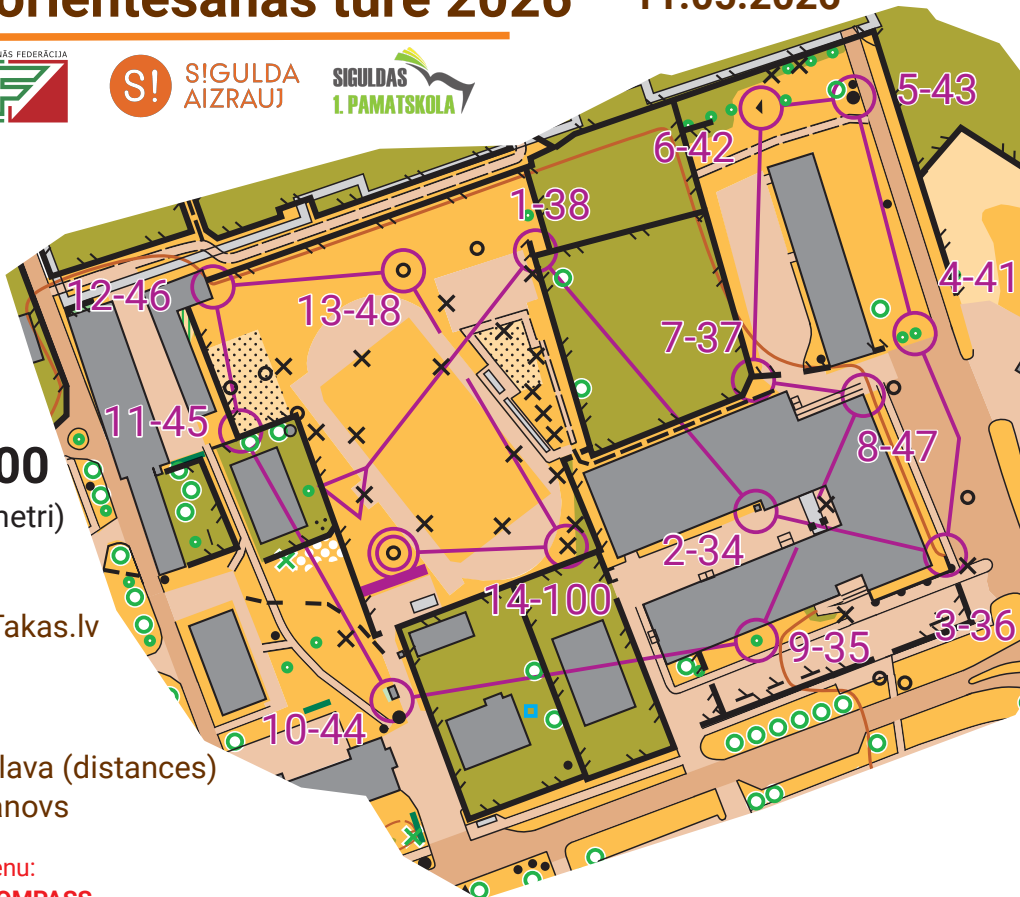

Skolu orientēšanās tūre 2026 11.05.2026

SIGULDAS TAKAS

M 1:2000

(1cm = 20 metri)

Rezultāti:

SiguldasTakas.lv

Organizē:

Anete Salava (distances)

Valdis Janovs

Katru trešdienu:

SIGULDAS KOMPASS

www.SiguldasTakas.lv/kompass2026/

(bērniem un jauniešiem <=18g dalība bez maksas)

Skolu tūre - Siguldas 1.pamatskola

	10-12	0.9 km	
▶			
1	38	↗	└┘
2	34	■	○
3	36	↘	┌┐
4	41	⬆	○
5	43	▲	○
6	42	⚠	○
7	37	↗ ↘ <	
8	47	■	┌┐
9	35	⬆	○
10	44	■	┌┐
11	45	↗	└┘
12	46	↗	┌┐
13	48	○	○
14	100	×	○
○	50 m		⊗

Kartes autors: Valdis Janovs (2026.g maijs)