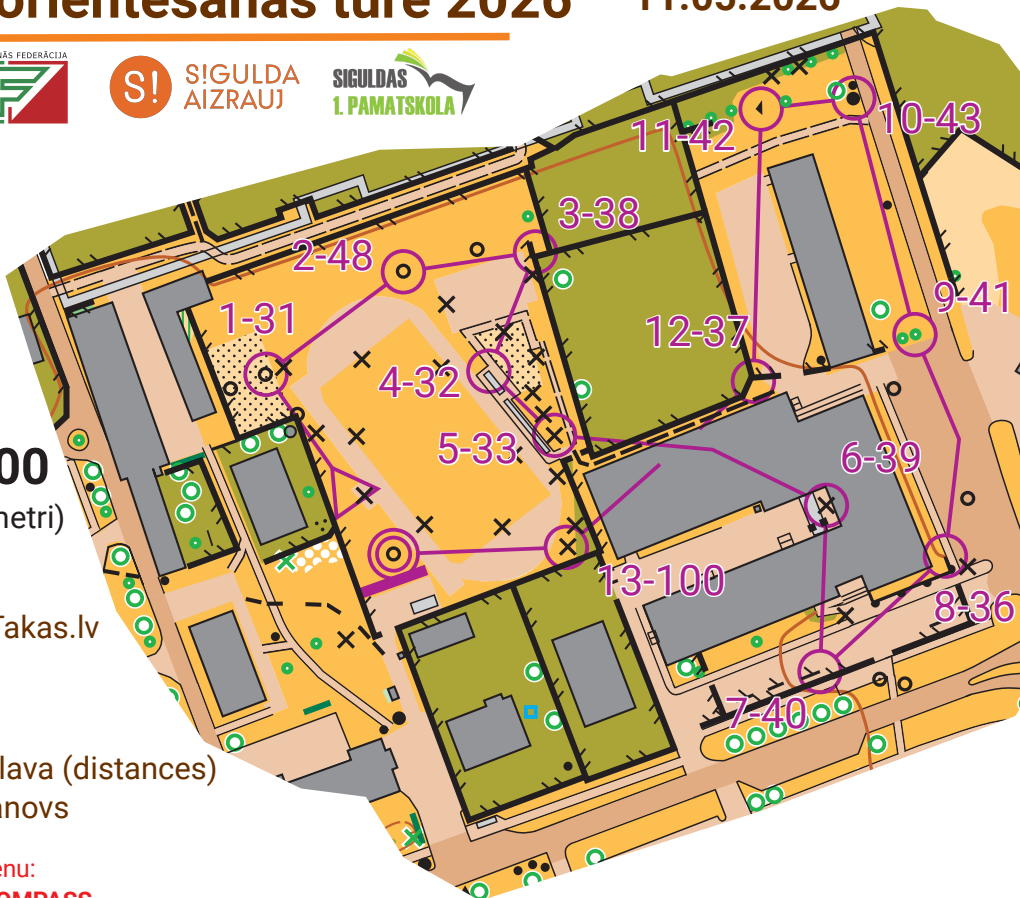

Skolu orientēšanās tūre 2026 11.05.2026

SIGULDAS TAKAS

M 1:2000

(1cm = 20 metri)

Rezultāti:

SiguldasTakas.lv

Organizē:

Anete Salava (distances)

Valdis Janovs

Katru trešdienu:

SIGULDAS KOMPASS

www.SiguldasTakas.lv/kompass2026/

(bērniem un jauniešiem <=18g dalība bez maksas)

Skolu tūre - Siguldas 1.pamatskola

	4-6	0.7 km	
▶			
1	31	○	○
2	48	○	○
3	38	↗	└
4	32	○	○
5	33	×	○
6	39	×	○
7	40	↗	├
8	36	↘	└
9	41	⬆	○
10	43	▲	○
11	42	⚠	○
12	37	↗ ↘ <	
13	100	×	○
○	50 m		○

Kartes autors: Valdis Janovs (2026.g maijs)