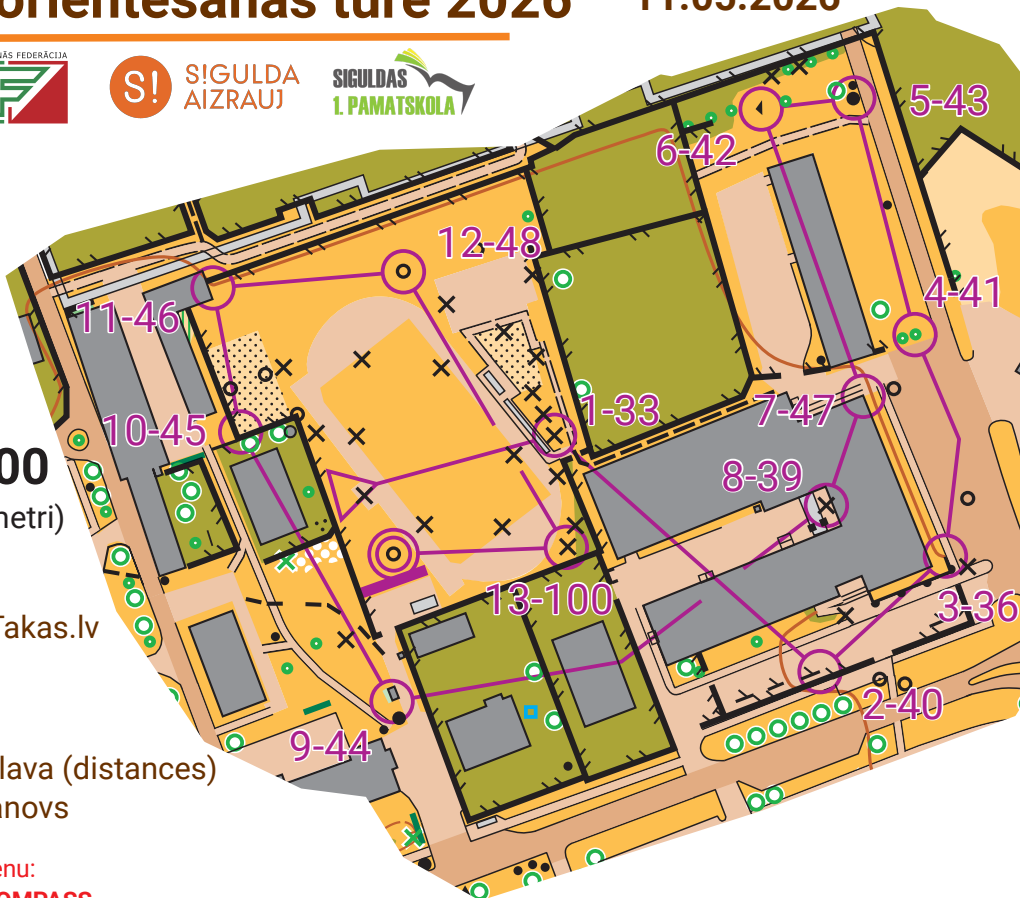

Skolu orientēšanās tūre 2026 11.05.2026

SIGULDAS TAKAS

M 1:2000

(1cm = 20 metri)

Rezultāti:

SiguldasTakas.lv

Organizē:

Anete Salava (distances)

Valdis Janovs

Katru trešdienu:

SIGULDAS KOMPASS

www.SiguldasTakas.lv/kompass2026/

(bērniem un jauniešiem <=18g dalība bez maksas)

Skolu tūre - Siguldas 1.pamatskola			
	7-9	0.9 km	
▶			
1	33	×	○
2	40	↗	┌
3	36	↘	└
4	41	▲	○
5	43	▲	○
6	42	⚠	○
7	47	■	└
8	39	×	○
9	44	■	└
10	45	↗	┌
11	46	↗	┌
12	48	○	○
13	100	×	○
○	50 m		○

Kartes autors: Valdis Janovs (2026.g maijs)