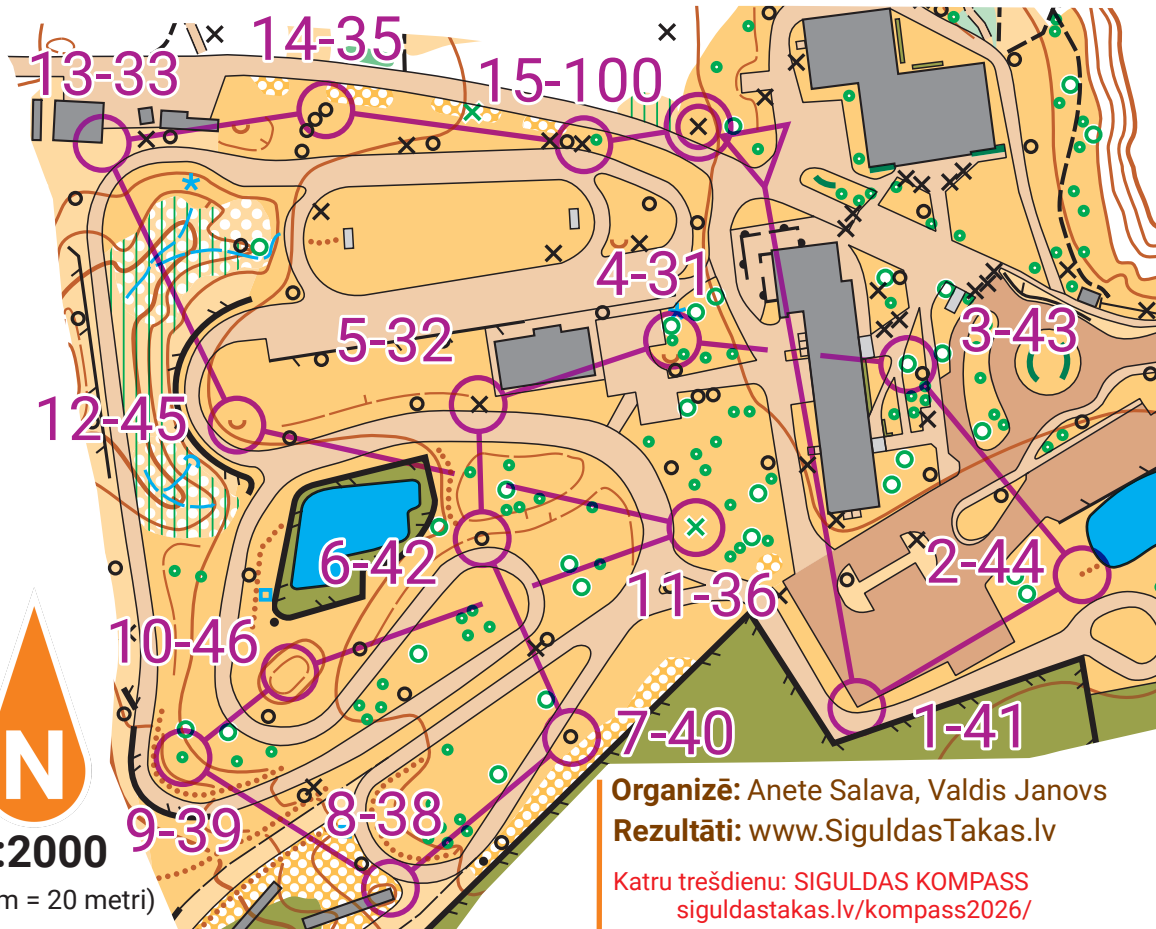

Skolu orientēšanās tūre 2026

18.05.2026

1:2000

(1cm = 20 metri)

Kartes autors: Māris Zinbergs (2026.g aprīlis)

Organizē: Anete Salava, Valdis Janovs

Rezultāti: www.SiguldasTakas.lv

Katru trešdienu: **SIGULDAS KOMPASS**
siguldastakas.lv/kompass2026/

(bērniem un jauniešiem <18g bez maksas)

Skolu tūre 4. kārtā Laurenci

SV 10-12	1.1 km		
1 41	▨		└┘
2 44	∩		
3 43	○		○
4 31	△		○
5 32	×		
6 42	○		○
7 40	○		○
8 38	□		└┘
9 39	△		○
10 46	○		ñ
11 36	⊗		○
12 45	∪		
13 33	■		└┘
14 35	○		○
15 100	×		○