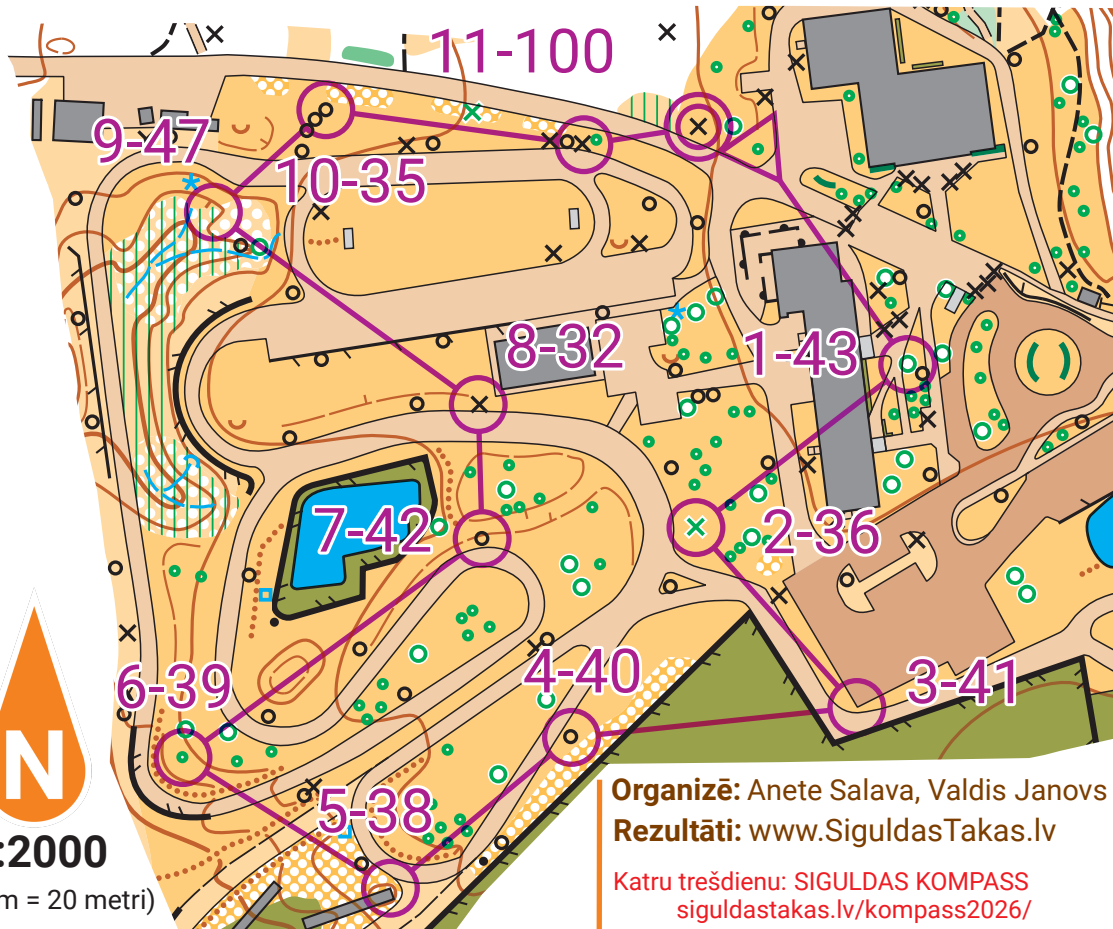

# Skolu orientēšanās tūre 2026

18.05.2026

SIGULDAS  
TAKAS

N

1:2000

(1cm = 20 metri)

Kartes autors: Māris Zinbergs (2026.g aprīlis)

**Organizē:** Anete Salava, Valdis Janovs

(bērniem un jauniešiem <18g bez maksas)

Skolu tūre 4. kārtā Laurenci

SV 4-6		0.8 km			
1	43	○		○	
2	36	⊗		○	
3	41	▨		⊥	
4	40	○		○	
5	38	□		↗	
6	39	⤴		○	
7	42	○		○	
8	32	×			
9	47	∩			
10	35	○		○	
11	100	×		○	
		30 m			