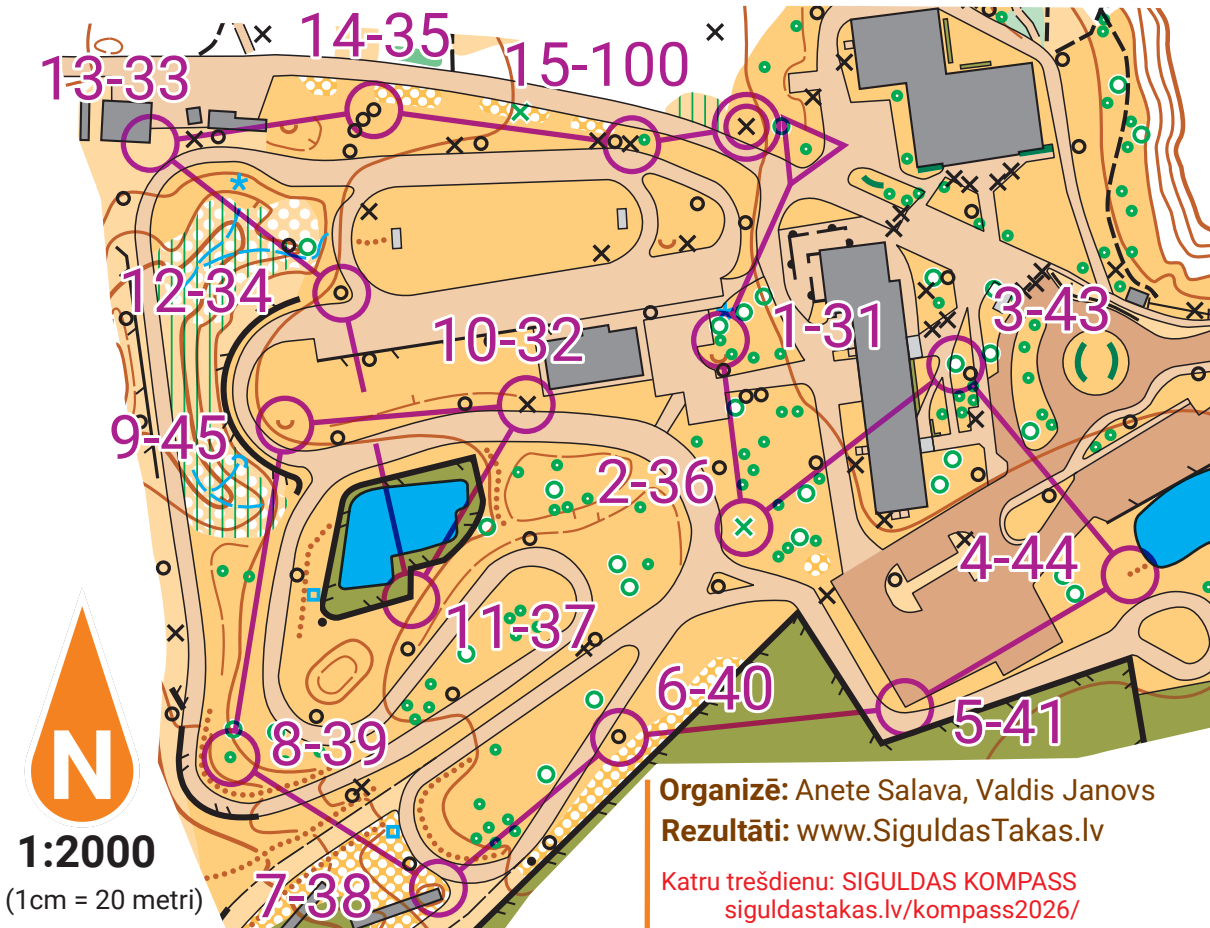

# Skolu orientēšanās tūre 2026

18.05.2026

1:2000

(1cm = 20 metri)

Kartes autors: Māris Zinbergs (2026.g aprīlis)

**Organizē:** Anete Salava, Valdis Janovs

**Rezultāti:** [www.SiguldasTakas.lv](http://www.SiguldasTakas.lv)

Katru trešdienu: **SIGULDAS KOMPASS**  
[siguldastakas.lv/kompass2026/](http://siguldastakas.lv/kompass2026/)

(bērniem un jauniešiem <18g bez maksas)

Skolu tūre 4. kārtā Laurenci				
SV	7-9	1.0 km		
1	31	△		○
2	36	⊗		○
3	43	○		○
4	44	∇		
5	41	▨		└
6	40	○		○
7	38	□		┘
8	39	△		○
9	45	∪		
10	32	×		
11	37	↗		└
12	34	○		○
13	33	■		└
14	35	○		○
15	100	×		○

30 m