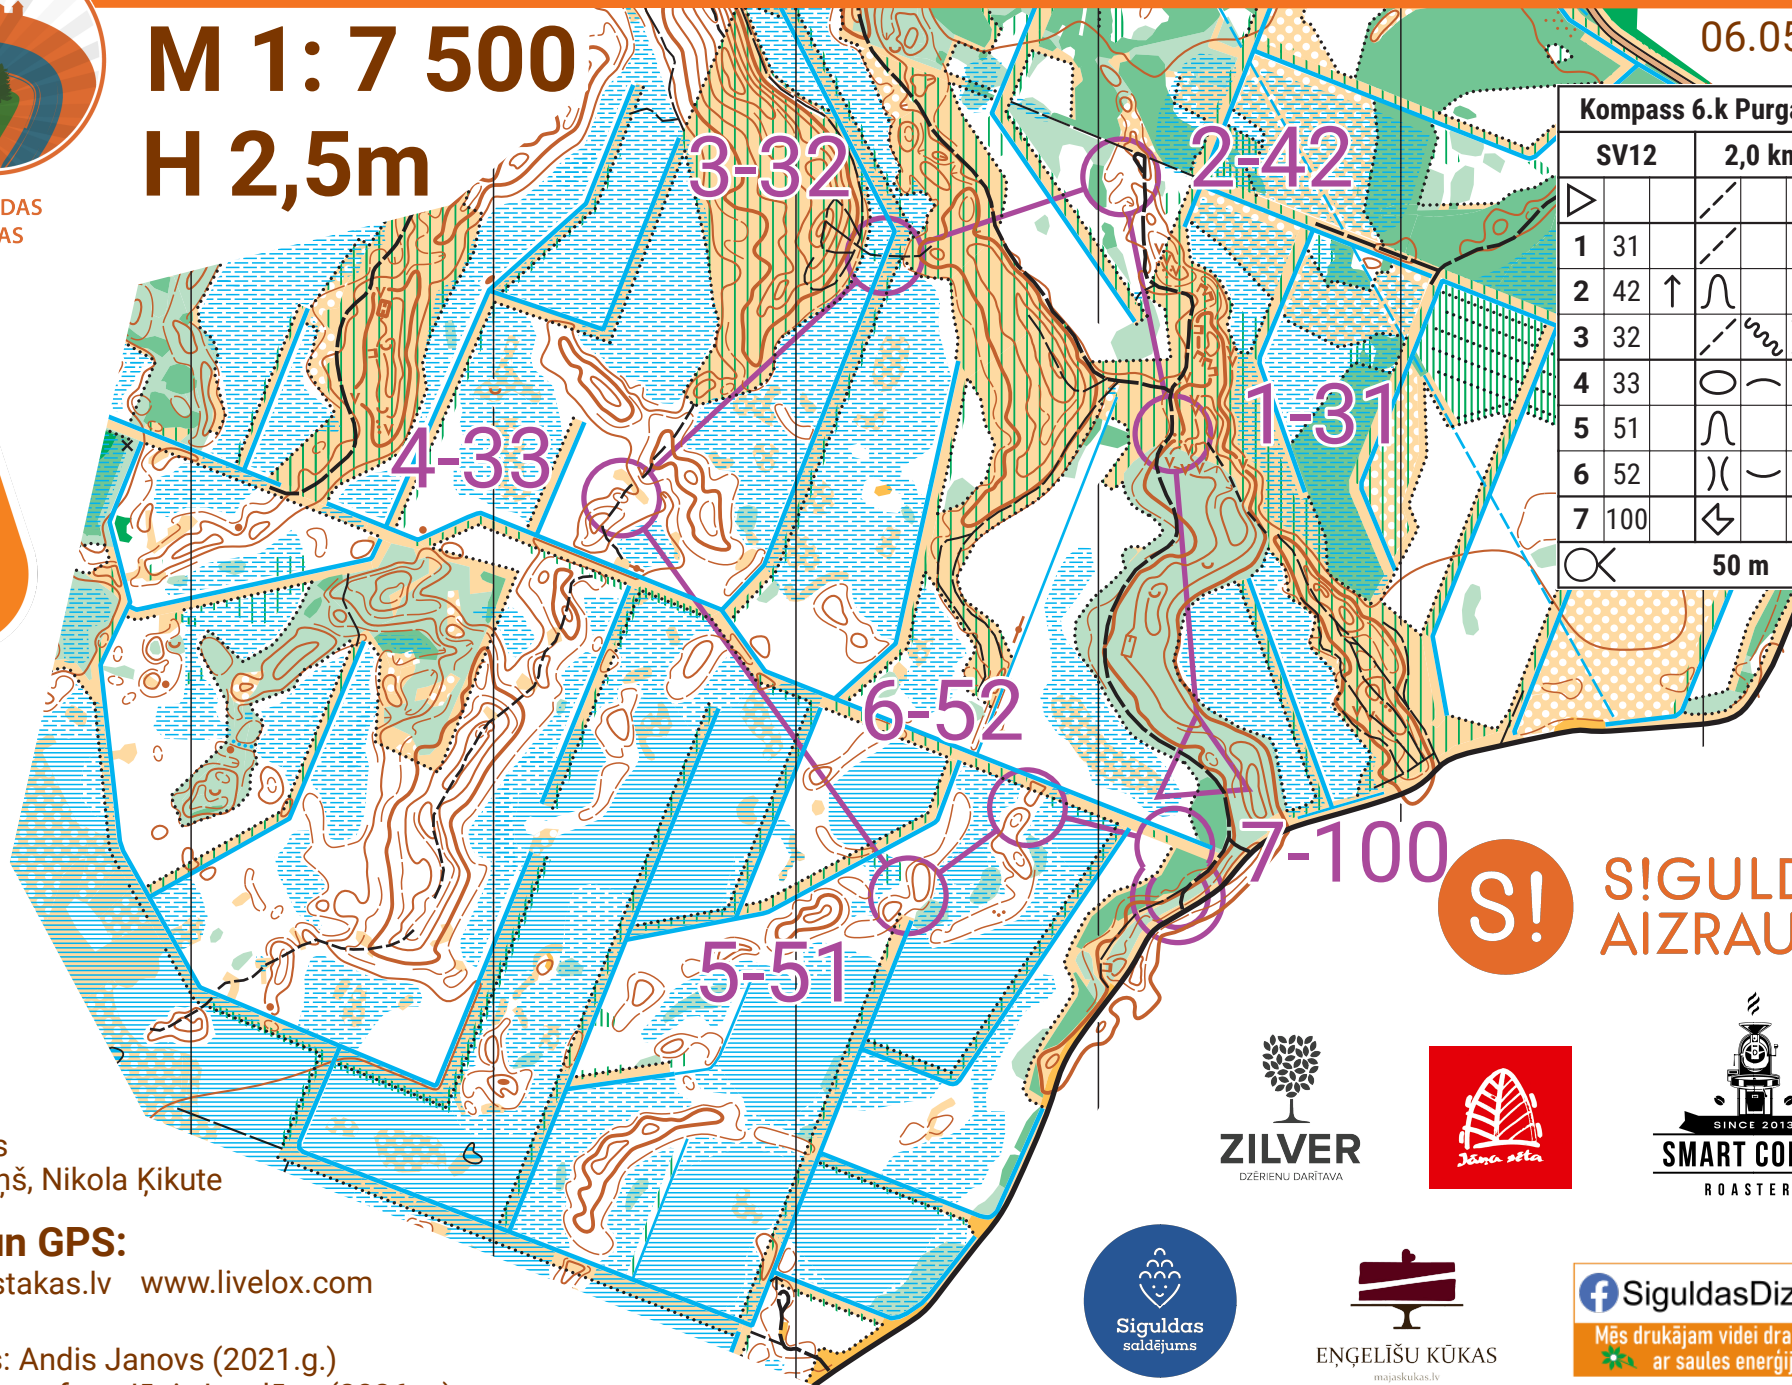

# Siguldas Kompas 2026 - 6. kārta Purgaiļu purvs - Arupīte

06.05.2026

SIGULDAS  
TAKAS

M 1: 7 500  
H 2,5m

Kompas 6.k Purgaiļu purvs			
SV12	2,0 km		
▷			
1 31	/	<	
2 42	↑	∩	
3 32	/	∩	×
4 33	○	—	
5 51	∩		
6 52	)	—	
7 100	↙		┘
⊗	50 m		⊗

**S!** SIGULDA  
AIZRAUJ

## Rezultāti un GPS:

[www.siguldastakas.lv](http://www.siguldastakas.lv) [www.livelox.com](http://www.livelox.com)

Kartes autors: Andis Janovs (2021.g.)  
Izcirtumi pēc ortofoto Jānis Lazdāns (2026.g.)