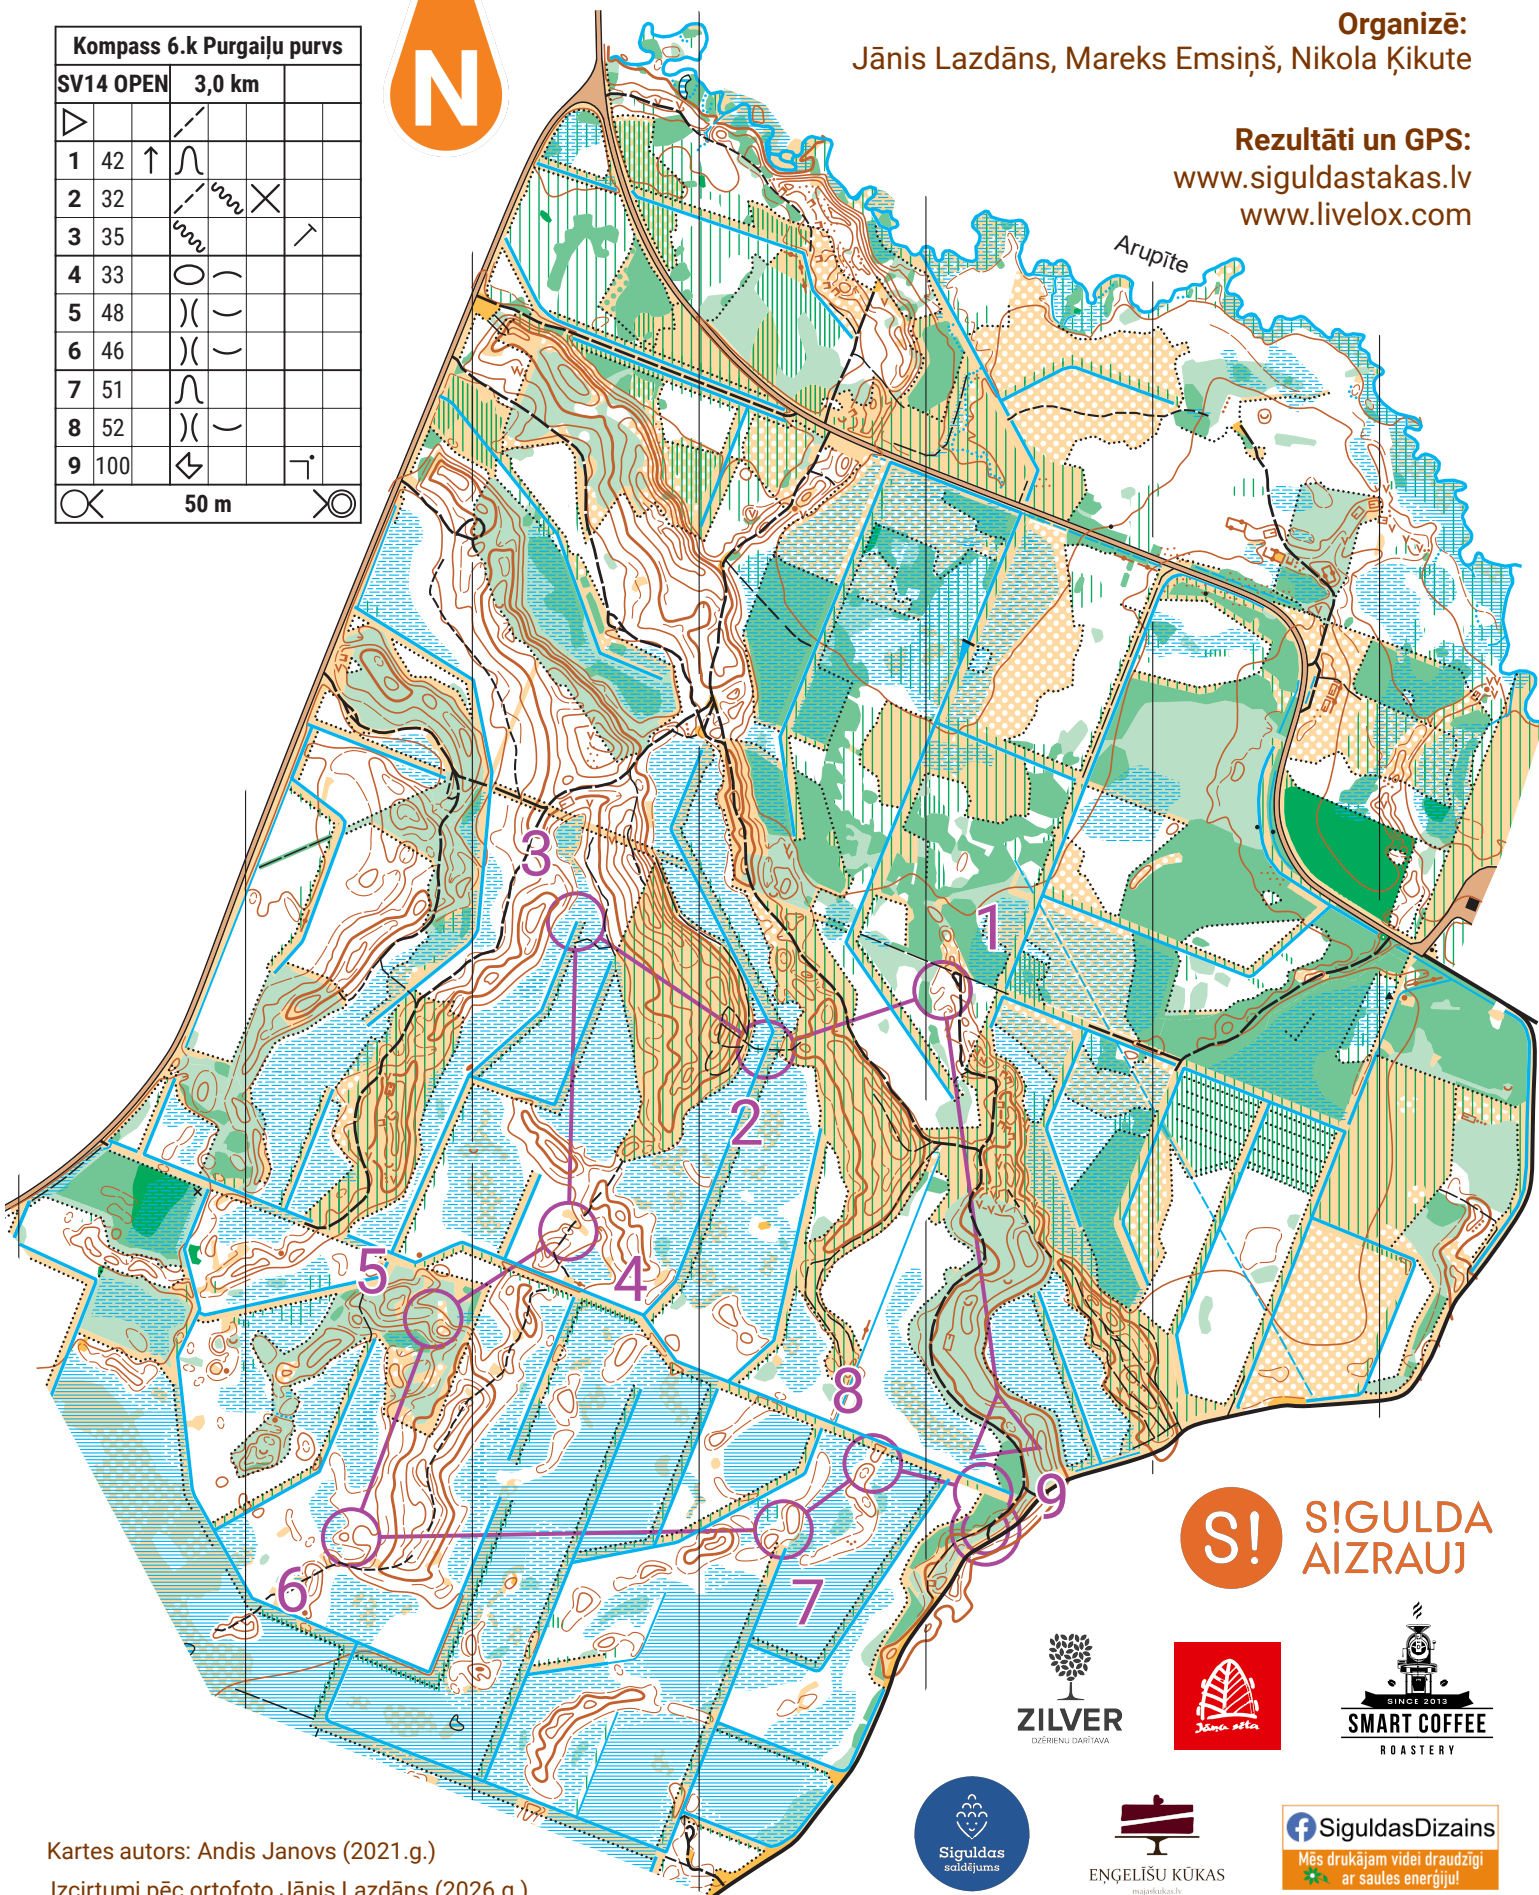

SIGULDAS
TAKAS

Siguldas Kompas 2026 - 6. kārta Purgaiļu purvs - Arupīte

06.05.2026

M 1:10 000 H 2,5m

Kompas 6.k Purgaiļu purvs			
SV14 OPEN	3,0 km		
1	42	↑	∩
2	32	↘	∩
3	35	↘	∩
4	33	○	∩
5	48	∩	∩
6	46	∩	∩
7	51	∩	
8	52	∩	∩
9	100	↙	∩

50 m

Organizē:
Jānis Lazdāns, Mareks Emsiņš, Nikola Ķikute

Rezultāti un GPS:
www.siguldastakas.lv
www.livelox.com

S! SIGULDA
AIZRAUJ

Kartes autors: Andis Janovs (2021.g.)

Izcirtumi pēc ortofoto Jānis Lazdāns (2026.g.)