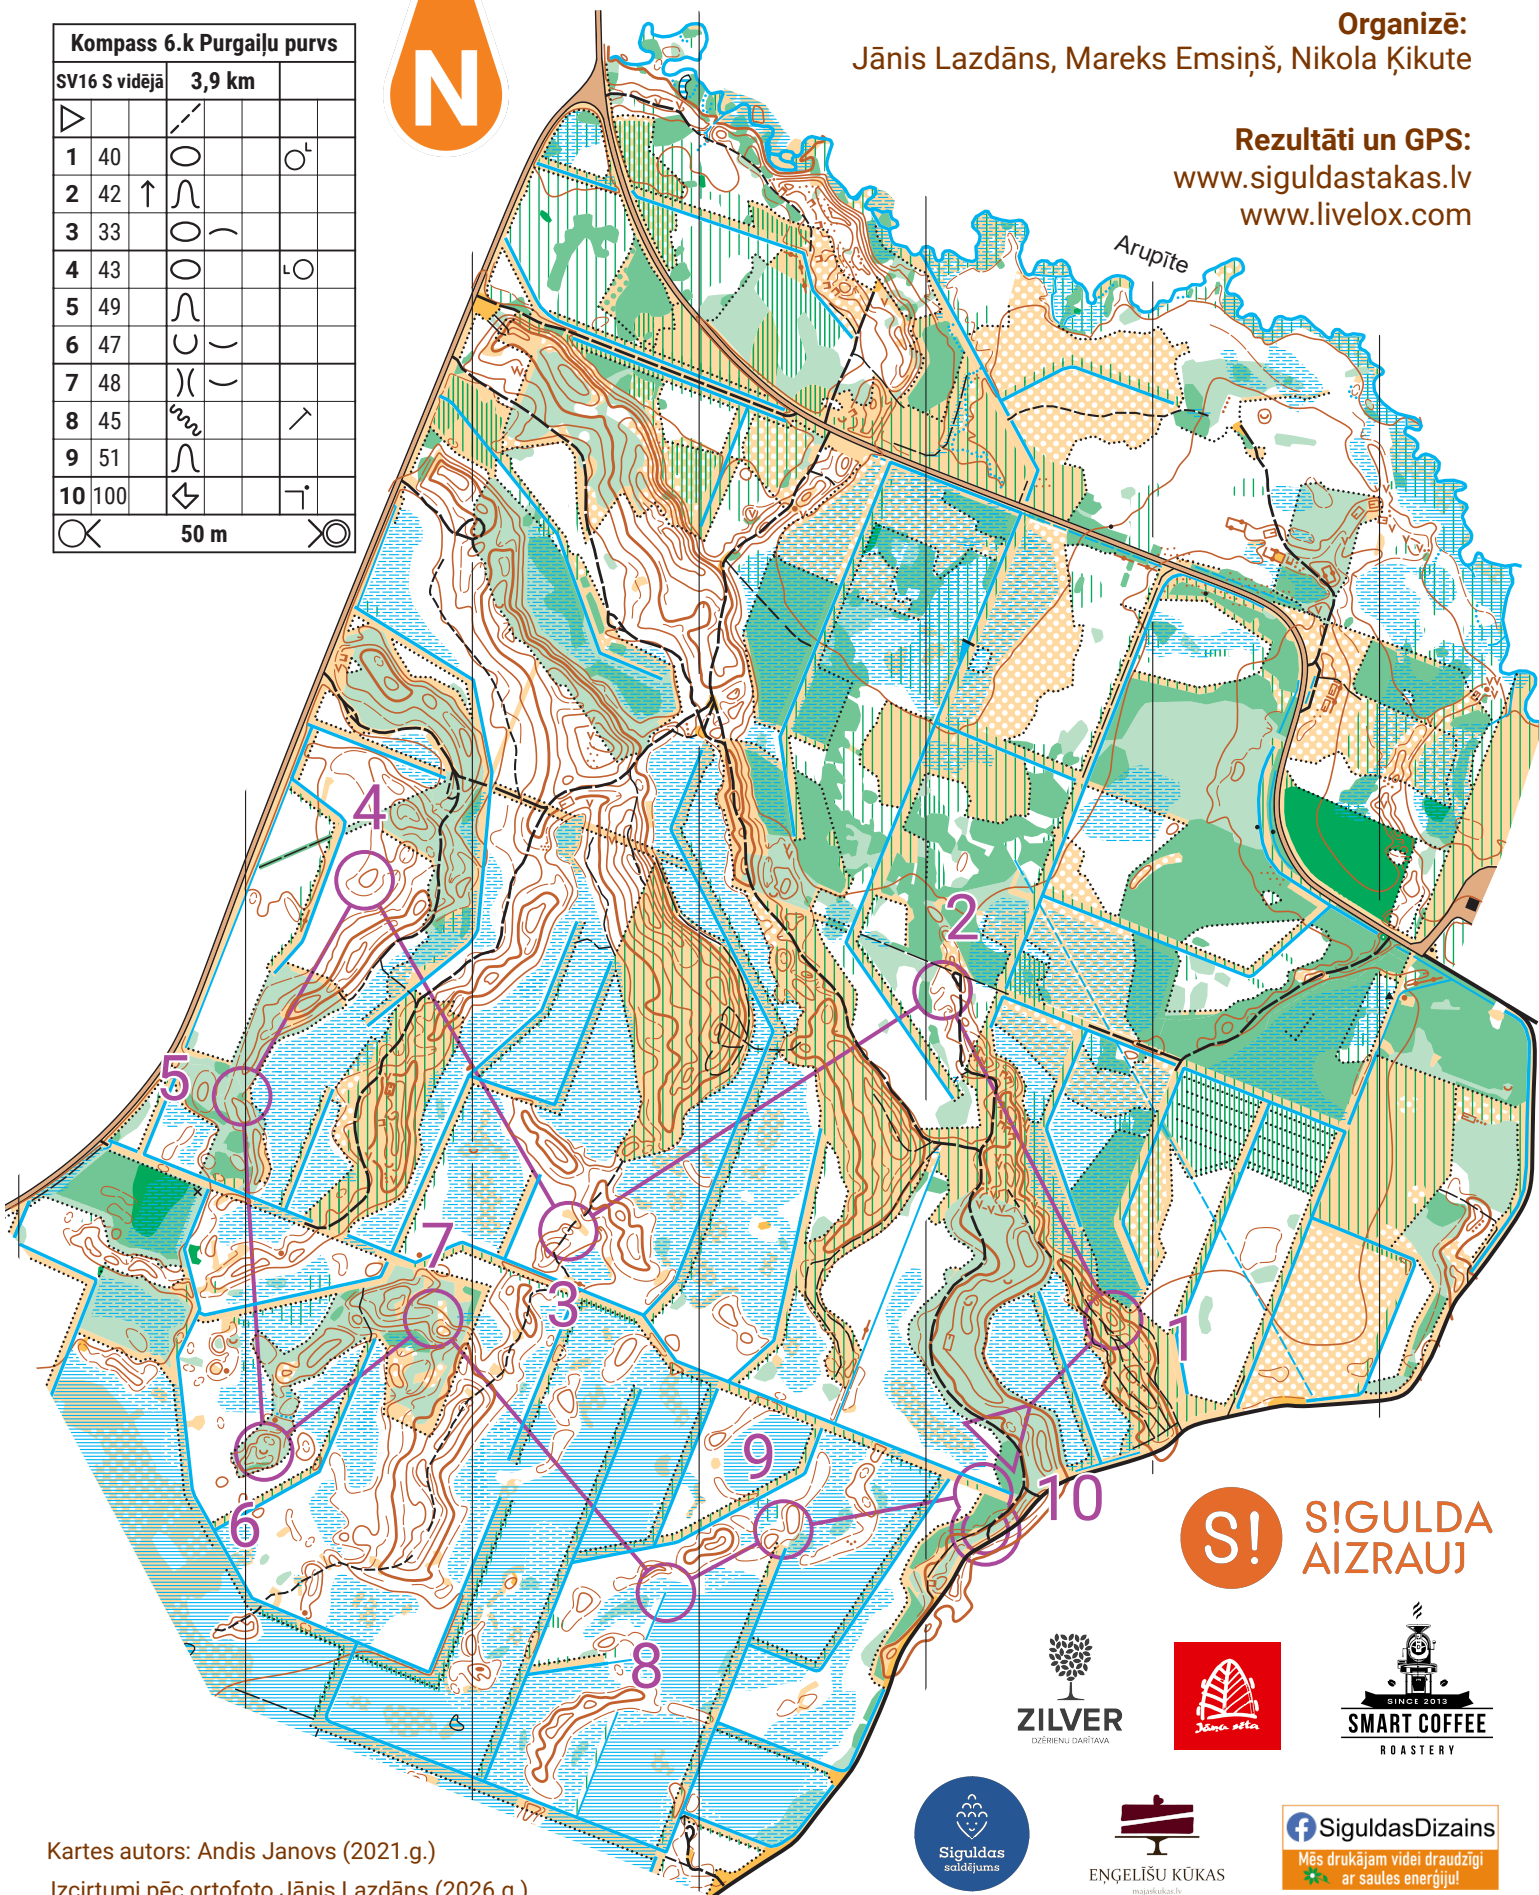

SIGULDAS  
TAKAS

## M 1:10 000 H 2,5m

### Kompass 6.k Purgaiļu purvs

SV16 S vidējā 3,9 km

▷		↘		
1	40	○		○ <sup>l</sup>
2	42	↑	∩	
3	33	○	—	
4	43	○		○
5	49	∩		
6	47	∪	—	
7	48	∪	—	
8	45	∩		↗
9	51	∩		
10	100	↙		↖

50 m

Organizē:  
Jānis Lazdāns, Mareks Emsiņš, Nikola Ķikute

Rezultāti un GPS:  
[www.siguldastakas.lv](http://www.siguldastakas.lv)  
[www.livelox.com](http://www.livelox.com)

**S!** SIGULDA  
AIZRAUJ

Kartes autors: Andis Janovs (2021.g.)

Izcirtumi pēc ortofoto Jānis Lazdāns (2026.g.)