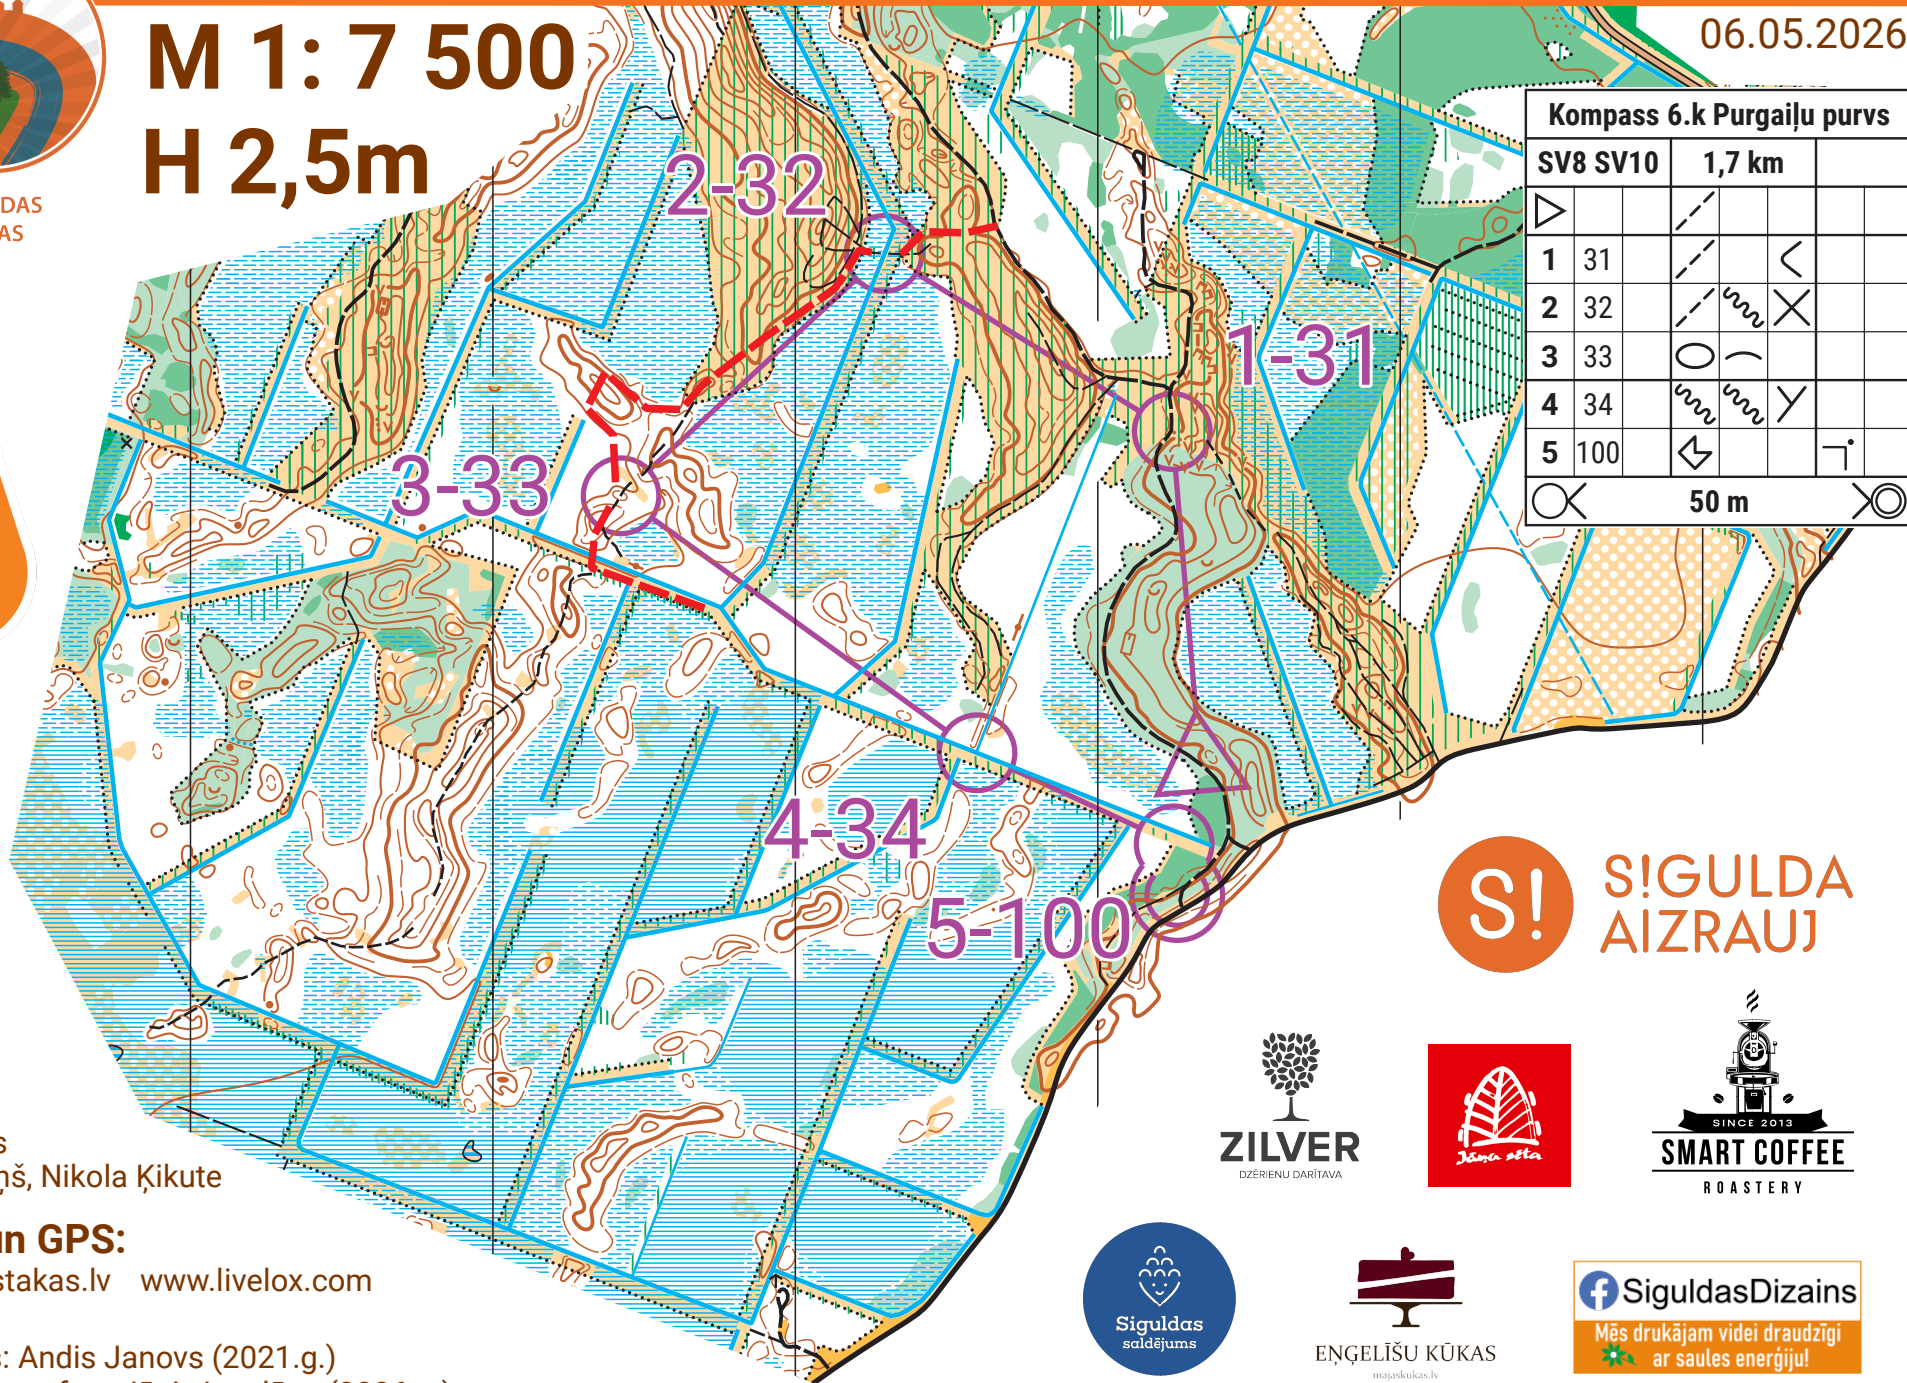

Siguldas Kompas 2026 - 6. kārta Purgaiļu purvs - Arupīte

06.05.2026

SIGULDAS
TAKAS

M 1: 7 500
H 2,5m

Kompas 6.k Purgaiļu purvs				
SV8	SV10	1,7 km		
1	31	↘	↙	
2	32	↘	⊗	
3	33	○	↖	
4	34	↘	↘	↙
5	100	↙		⊗
		50 m		

Organizē:

Jānis Lazdāns
Mareks Emsiņš, Nikola Ķikute

Rezultāti un GPS:

www.siguldastakas.lv www.livelox.com

Kartes autors: Andis Janovs (2021.g.)
Izcirtumi pēc ortofoto Jānis Lazdāns (2026.g.)